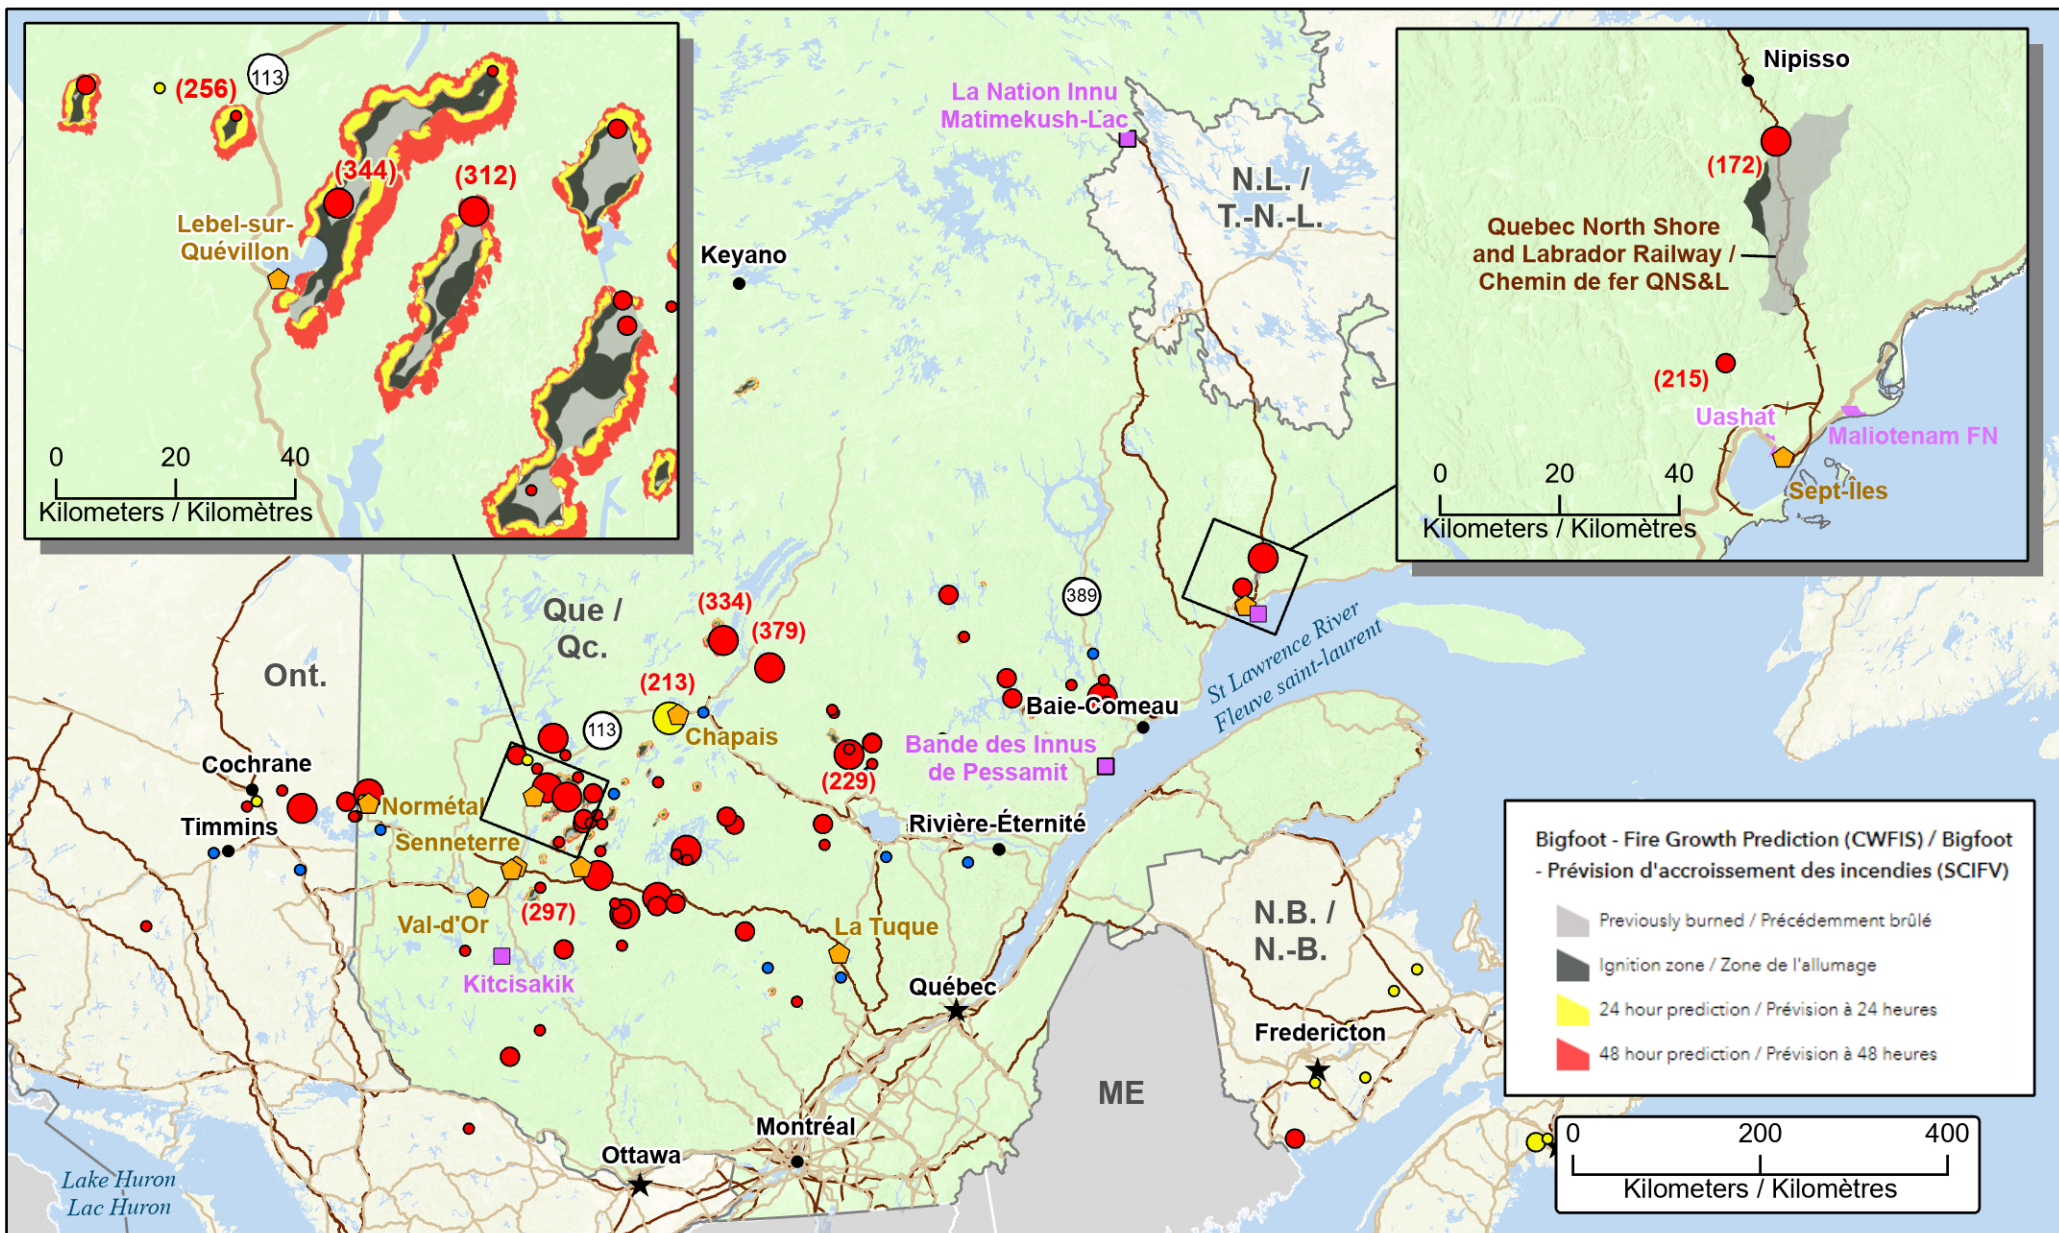

**Wildfires of interest in Québec
 Feux de forêt d'intérêt en Québec**

Bigfoot - Fire Growth Prediction (CWFIS) / Bigfoot - Prédiction d'accroissement des incendies (SCIFV)

- Previously burned / Précédemment brûlé
- Ignition zone / Zone de l'allumage
- 24 hour prediction / Prédiction à 24 heures
- 48 hour prediction / Prédiction à 48 heures

<ul style="list-style-type: none"> ● City / Ville ★ Capital / Capitale 🏠 Community with evacuations / Communauté avec évacuations 🚊 Railway / Voie ferrée 	<ul style="list-style-type: none"> 🏠 Impacted First Nation / Première Nation affectée 🏠 First Nations Reserve / Réserve des Premières Nations 🛣️ Highway / Autoroute 	<p>Out of Control / Hors contrôle</p> <ul style="list-style-type: none"> ● 1 - 100 Hectares ● 100 - 999 Hectares ● > 1000 Hectares 	<p>Being Held / Contenu</p> <ul style="list-style-type: none"> ● 1 - 100 Hectares ● 100 - 999 Hectares ● > 1000 Hectares 	<p>Under Control / Maîtrisé</p> <ul style="list-style-type: none"> ● 1 - 100 Hectares ● 100 - 999 Hectares ● > 1000 Hectares
---	---	---	---	---