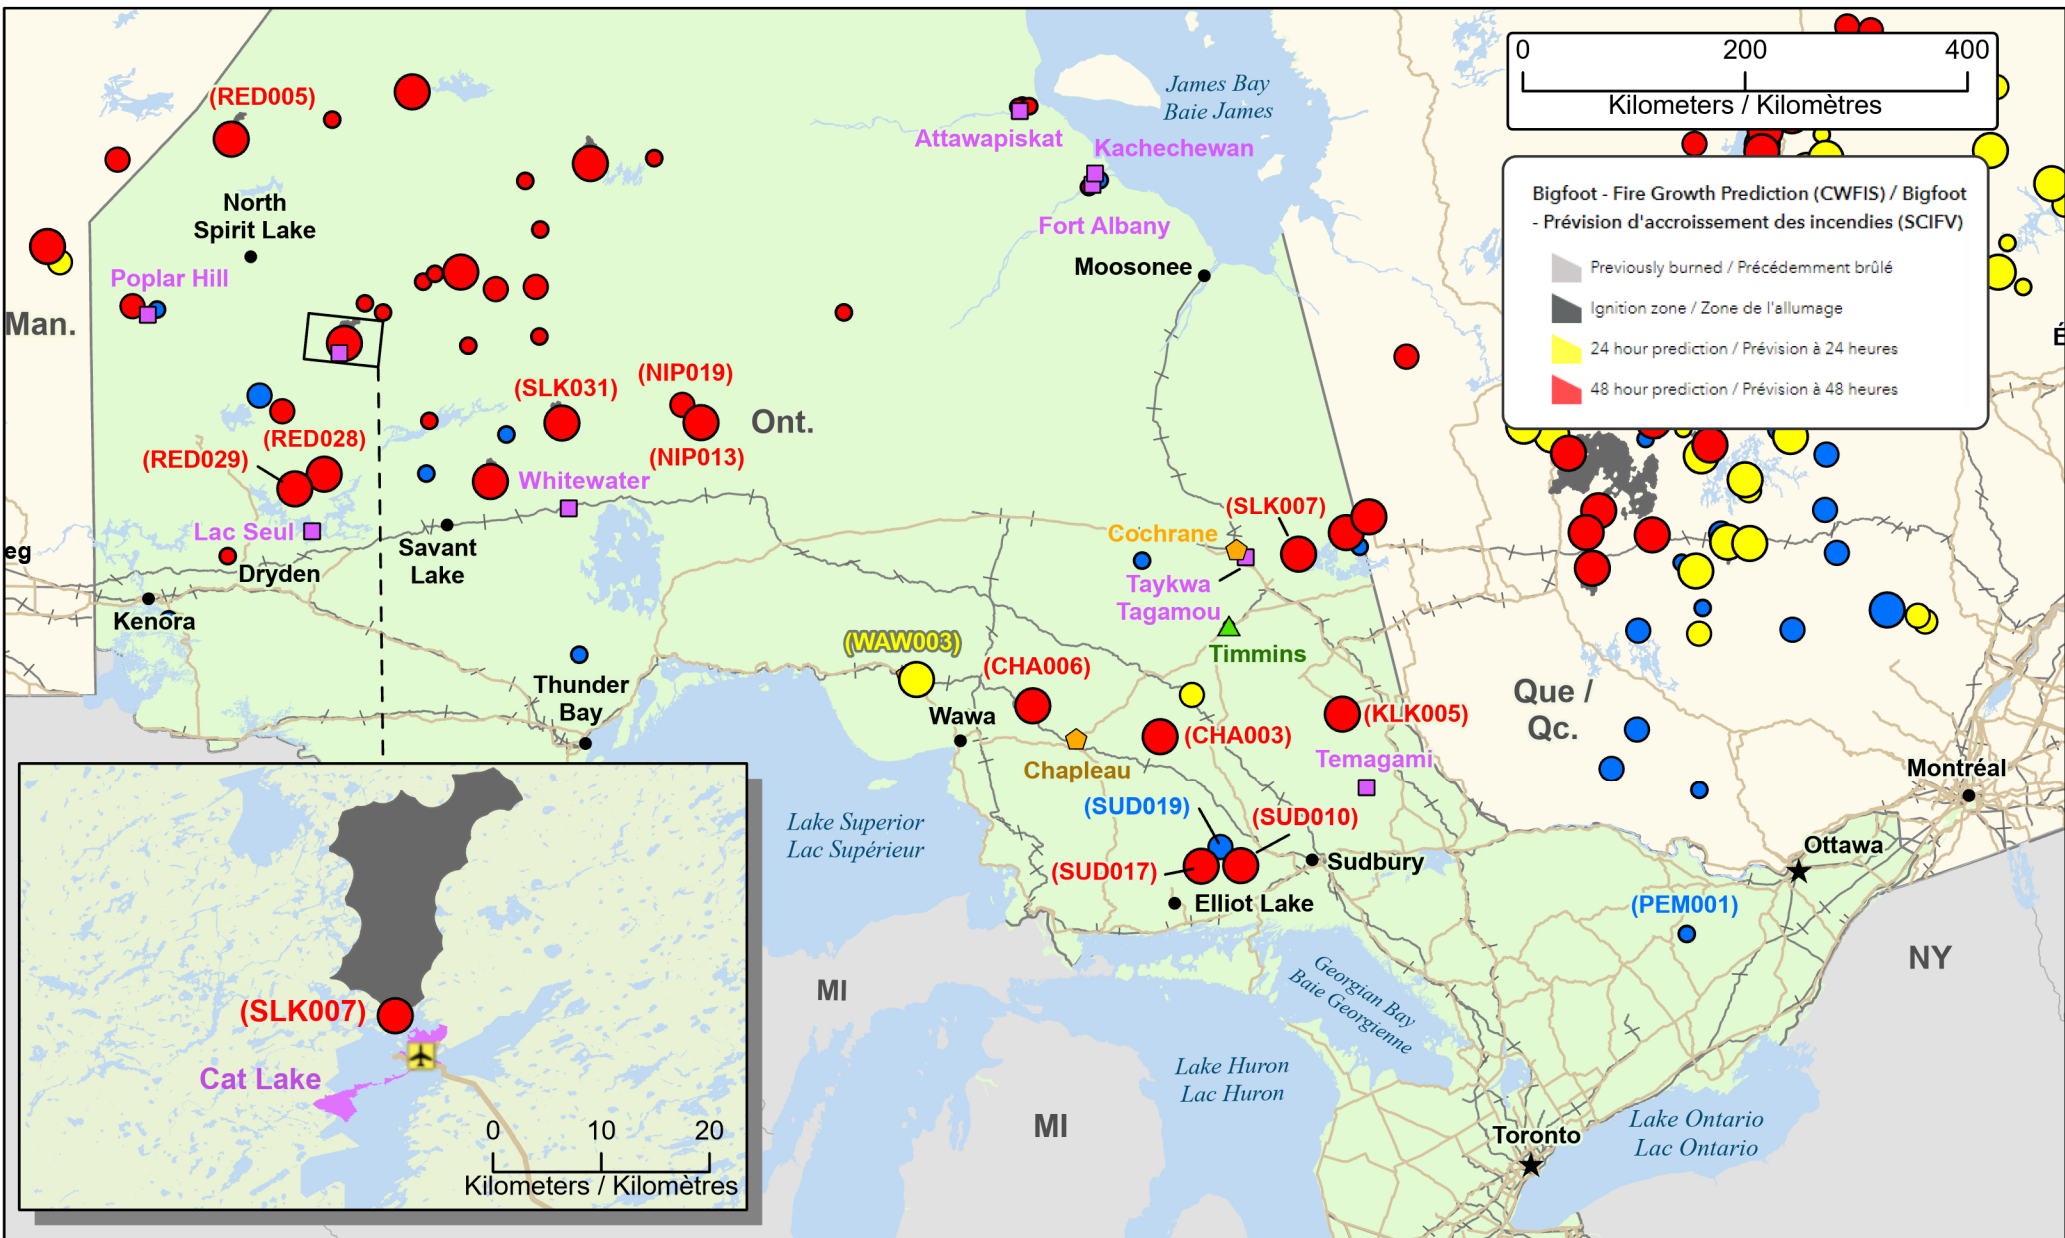

**Wildfires of interest in Ontario
 Feux de forêt d'intérêt en Ontario**

- City / Ville
- ★ Capital / Capitale
- 🏠 Impacted Community / Communauté impactée
- 🏡 Host Community / Communauté d'accueil
- ✈️ Airport / Aéroport
- 🛣️ Highway / Autoroute
- 🚊 Railway / Voie ferrée
- 🏞️ Impacted First Nation Reserve / Réserve des Premières Nations affectée
- 🔥 Fire Perimeter Estimate / Estimation du périmètre du feu

- Stage of Control / Stade de contrôle**
- 🔴 Out of Control / Hors contrôle
 - 🟡 Being Held / Contenu
 - 🟢 Under Control / Maîtrisé
- Fire Size / Taille de l'incendie**
- 1 - 100 Hectares
 - 100 - 999 Hectares
 - > 1000 Hectares