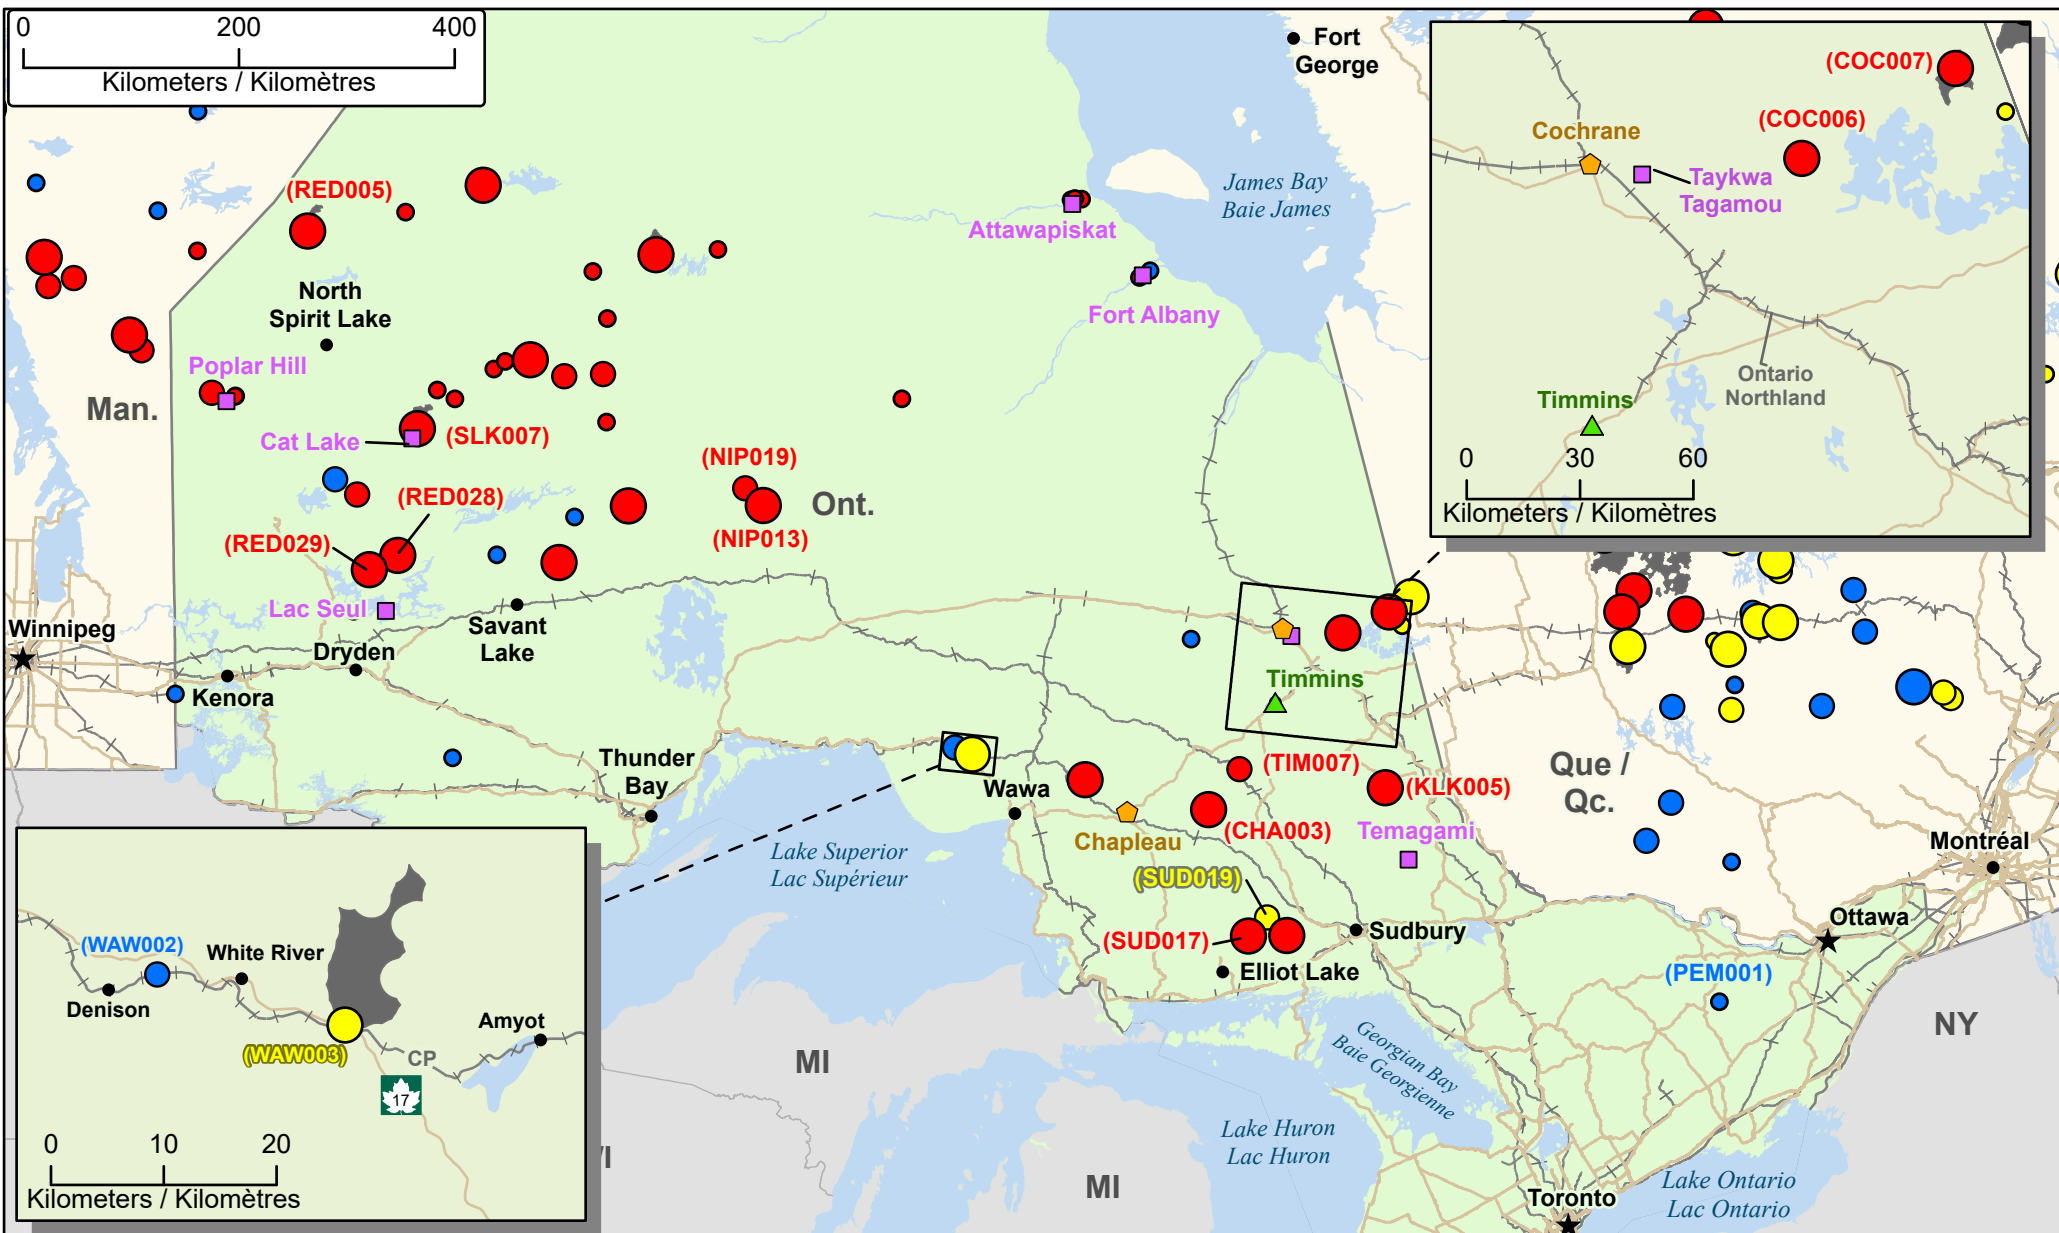

**Wildfires of interest in Ontario  
 Feux de forêt d'intérêt en Ontario**

- City / Ville
- ★ Capital / Capitale
- 🏠 Impacted Community / Communauté impactée
- 🟩 Host Community / Communauté d'accueil
- 🏠 Impacted First Nation / Première Nation affectée
- 🛣 Highway / Autoroute
- 🚊 Railway / Voie ferrée
- 🏠 Impacted First Nation Reserve / Réserve des Premières Nations affectée
- 🔥 Fire Perimeter Estimate / Estimation du périmètre du feu

- | Stage of Control / Stade de contrôle | Fire Size / Taille de l'incendie |
|--------------------------------------|----------------------------------|
| ● Out of Control / Hors contrôle     | ○ 1 - 100 Hectares               |
| ● Being Held / Contenu               | ○ 100 - 999 Hectares             |
| ● Under Control / Maîtrisé           | ○ > 1000 Hectares                |