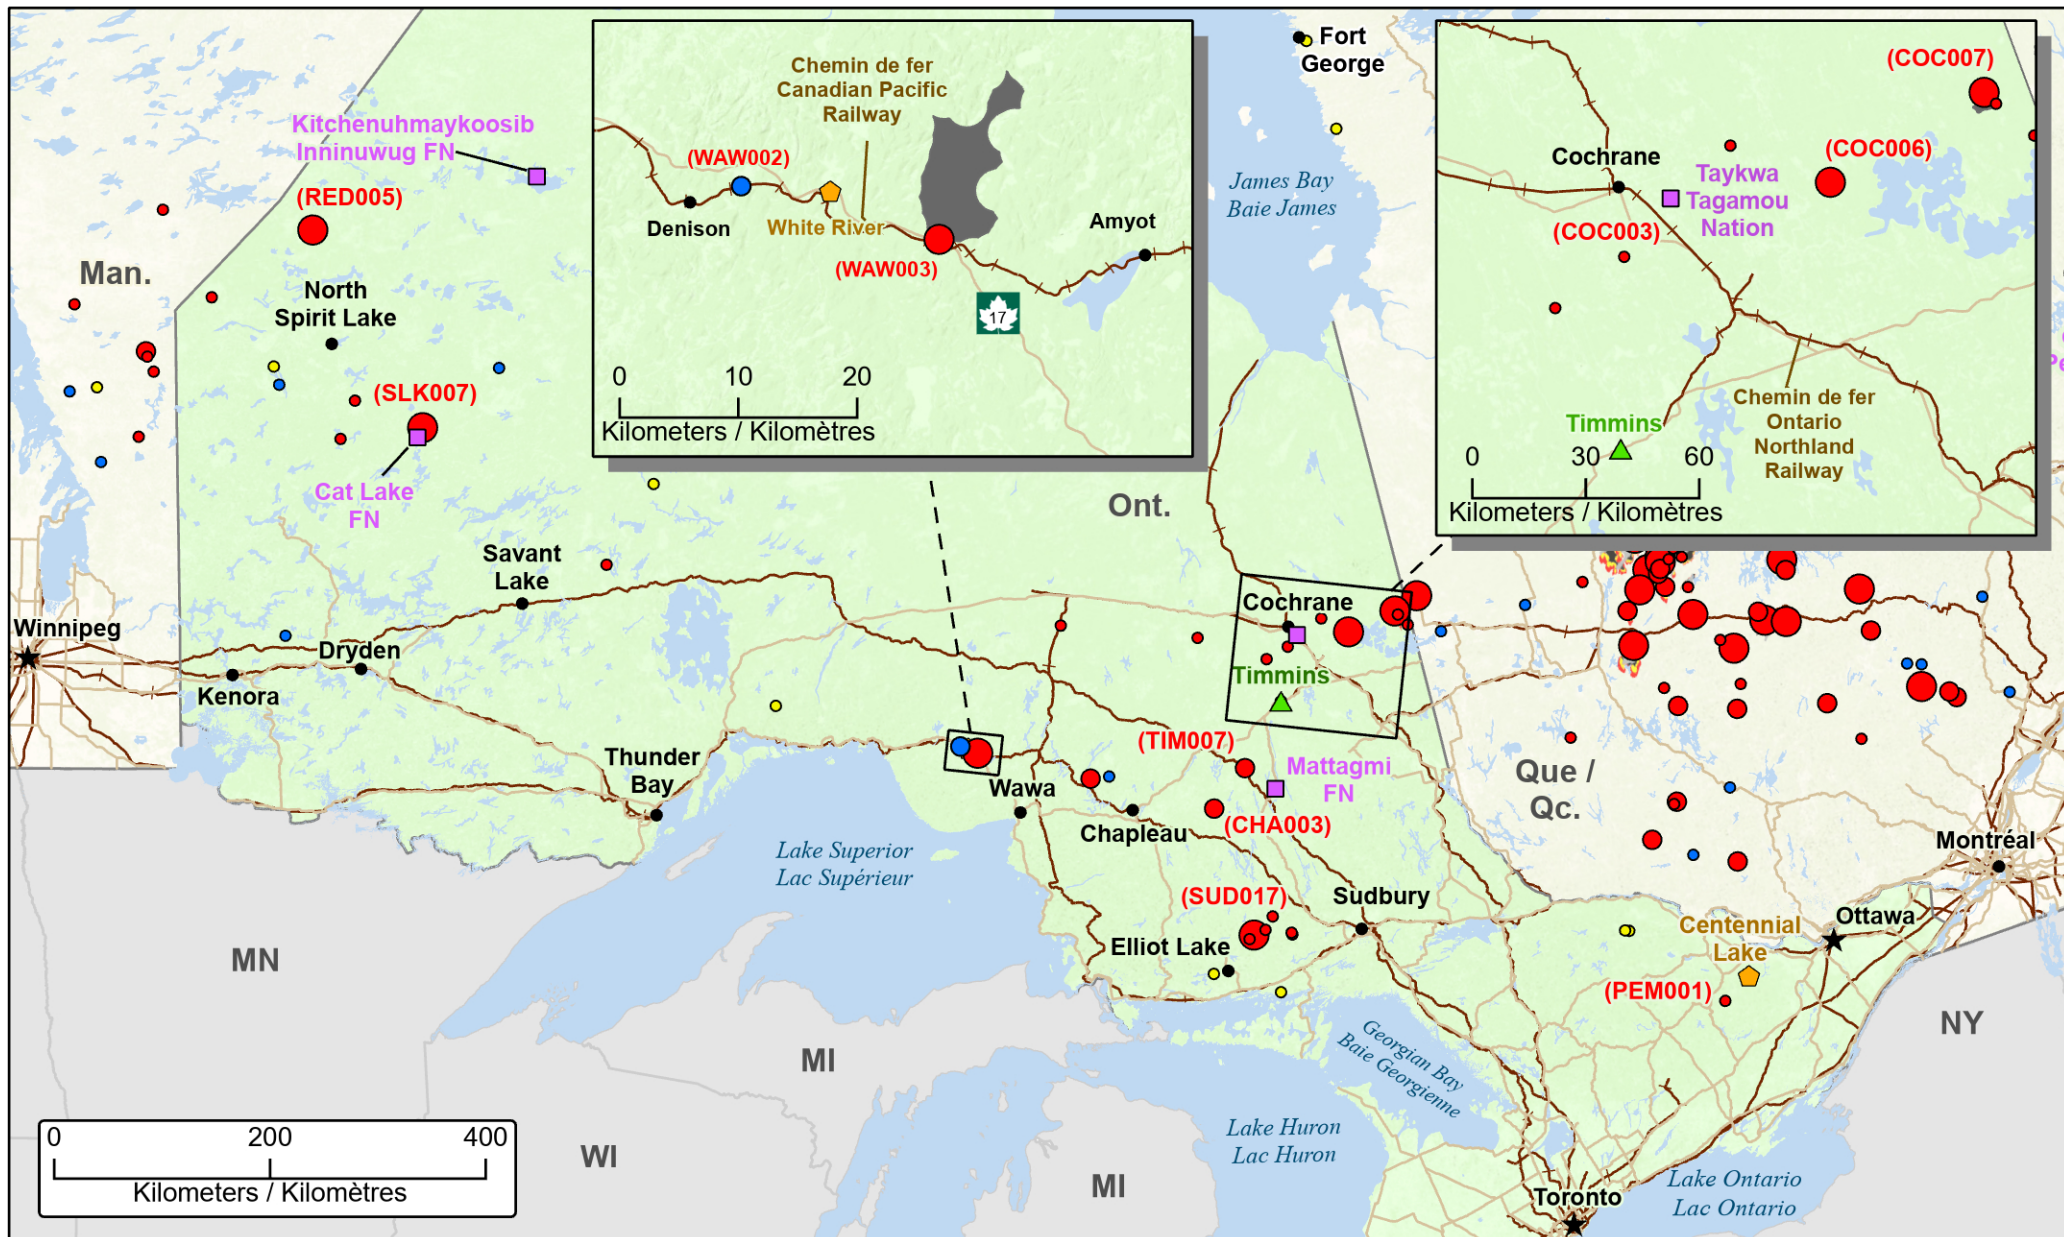

**Wildfires of interest in Ontario
 Feux de forêt d'intérêt en Ontario**

- | | | | | |
|---|---|---|-------------------------------|-----------------------------------|
| ● City / Ville | — Highway / Autoroute | Out of Control
Hors contrôle | Being Held
Contenu | Under Control
Maîtrisé |
| ★ Capital / Capitale | — Railway / Voie ferrée | ● 1 - 100 Hectares | ● 1 - 100 Hectares | ● 1 - 100 Hectares |
| 🏠 Impacted Community
Communauté impactée | 🏠 Impacted First Nation Reserve / Réserve
des Premières Nations affectée | ● 100 - 999 Hectares | ● 100 - 999 Hectares | ● 100 - 999 Hectares |
| ▲ Host Community / Communauté d'accueil | 🌿 Fire Perimeter Estimate / Estimation du
périmètre du feu | ● > 1000 Hectares | ● > 1000 Hectares | ● > 1000 Hectares |
| 🏠 Impacted First Nation
Première Nation affectée | | | | |