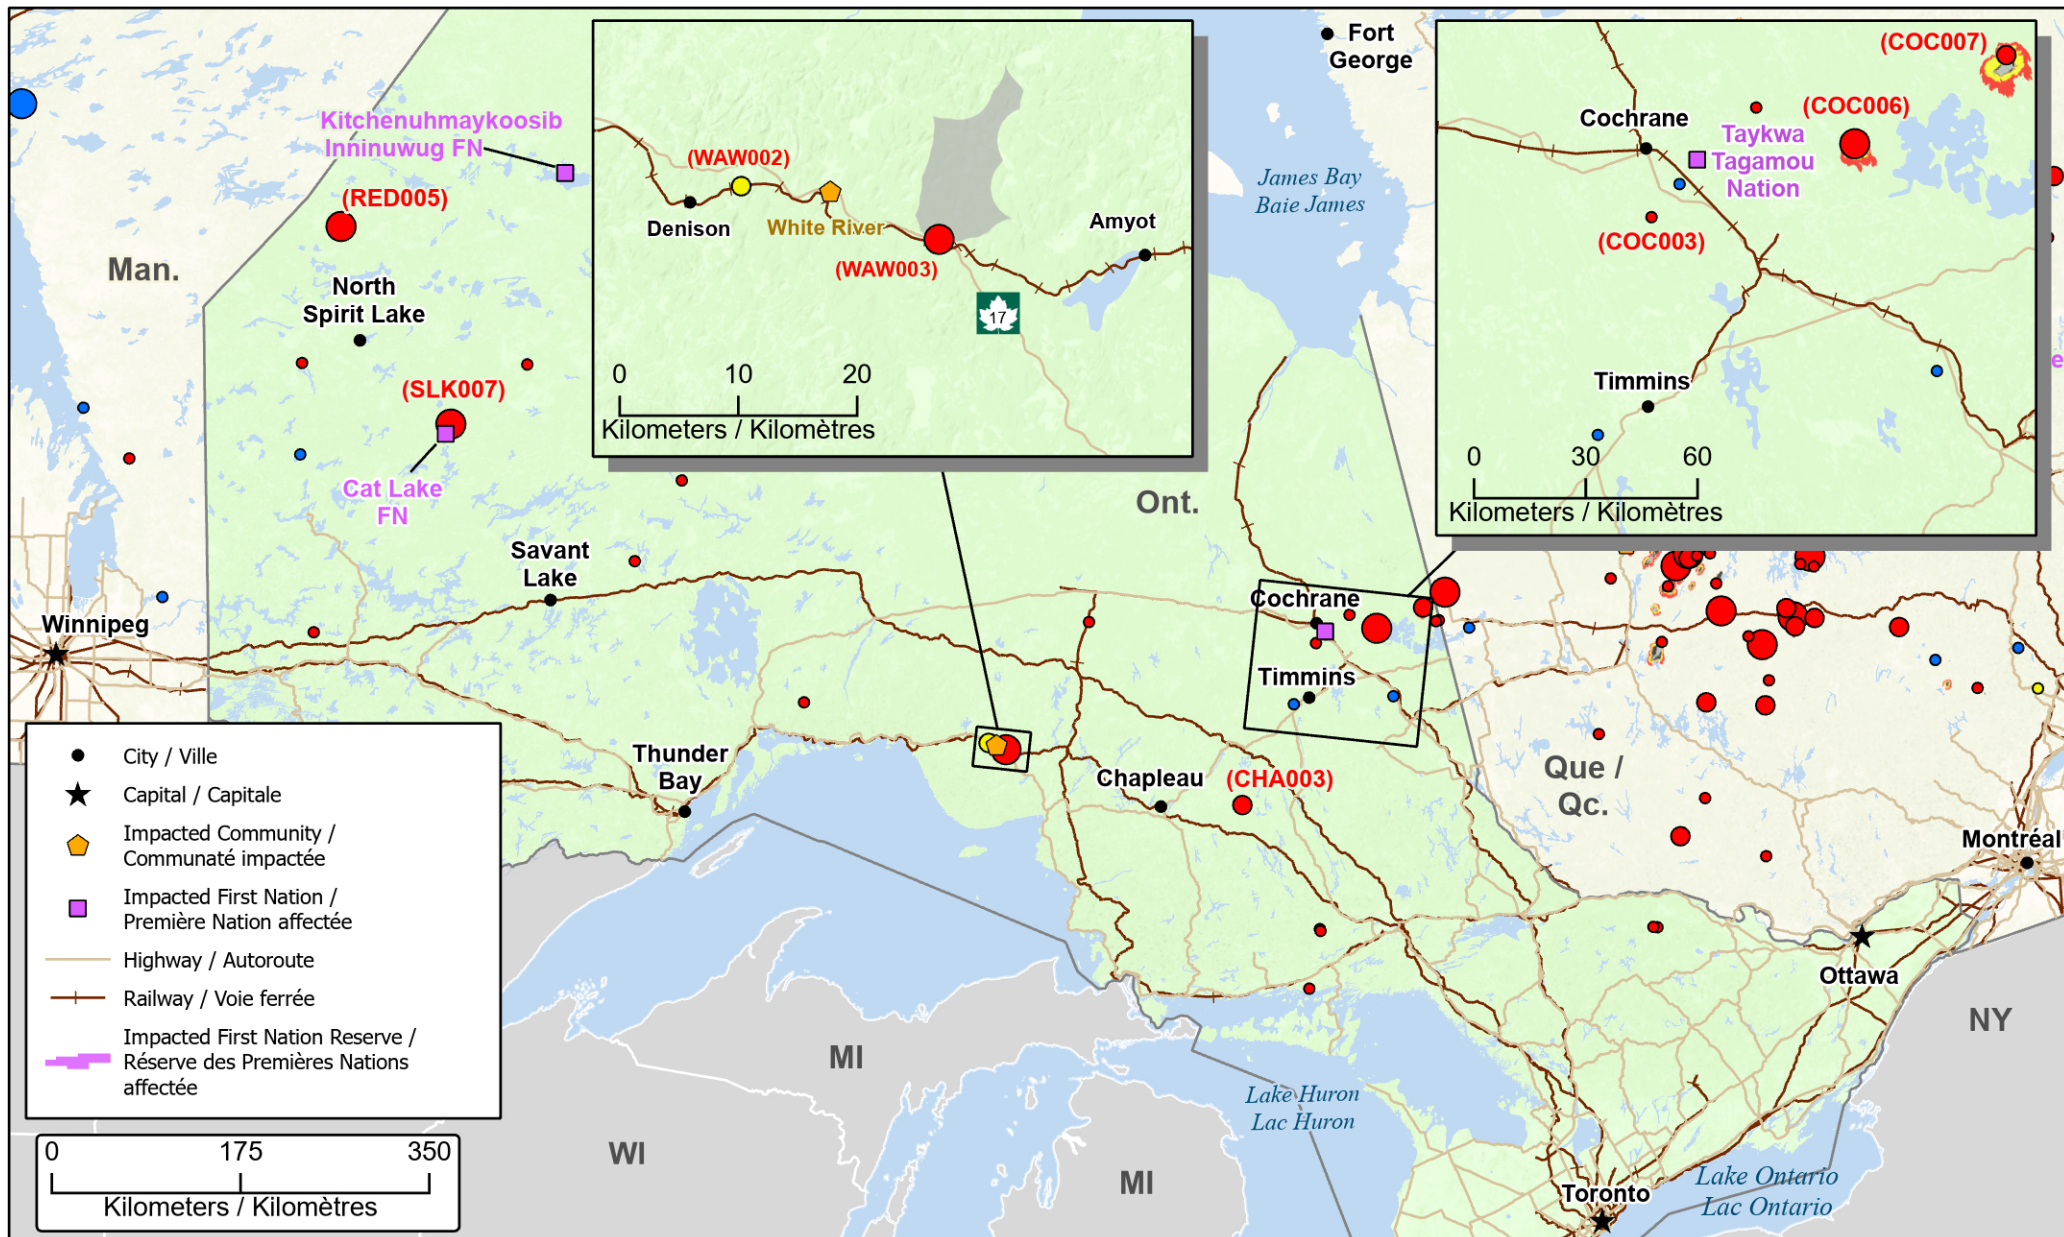

**Wildfires of interest in Ontario
 Feux de forêt d'intérêt en Ontario**

Out of Control Hors contrôle	Being Held Contenu	Under Control Maîtrisé
● 1 - 100 Hectares	● 1 - 100 Hectares	● 1 - 100 Hectares
● 100 - 999 Hectares	● 100 - 999 Hectares	● 100 - 999 Hectares
● > 1000 Hectares	● > 1000 Hectares	● > 1000 Hectares

**Bigfoot - Fire Growth Prediction (CWFIS) / Bigfoot
 - Prévission d'accroissement des incendies (SCIFV)**

- Previously burned / Précédemment brûlé
- Ignition zone / Zone de l'allumage
- 24 hour prediction / Prévission à 24 heures
- 48 hour prediction / Prévission à 48 heures