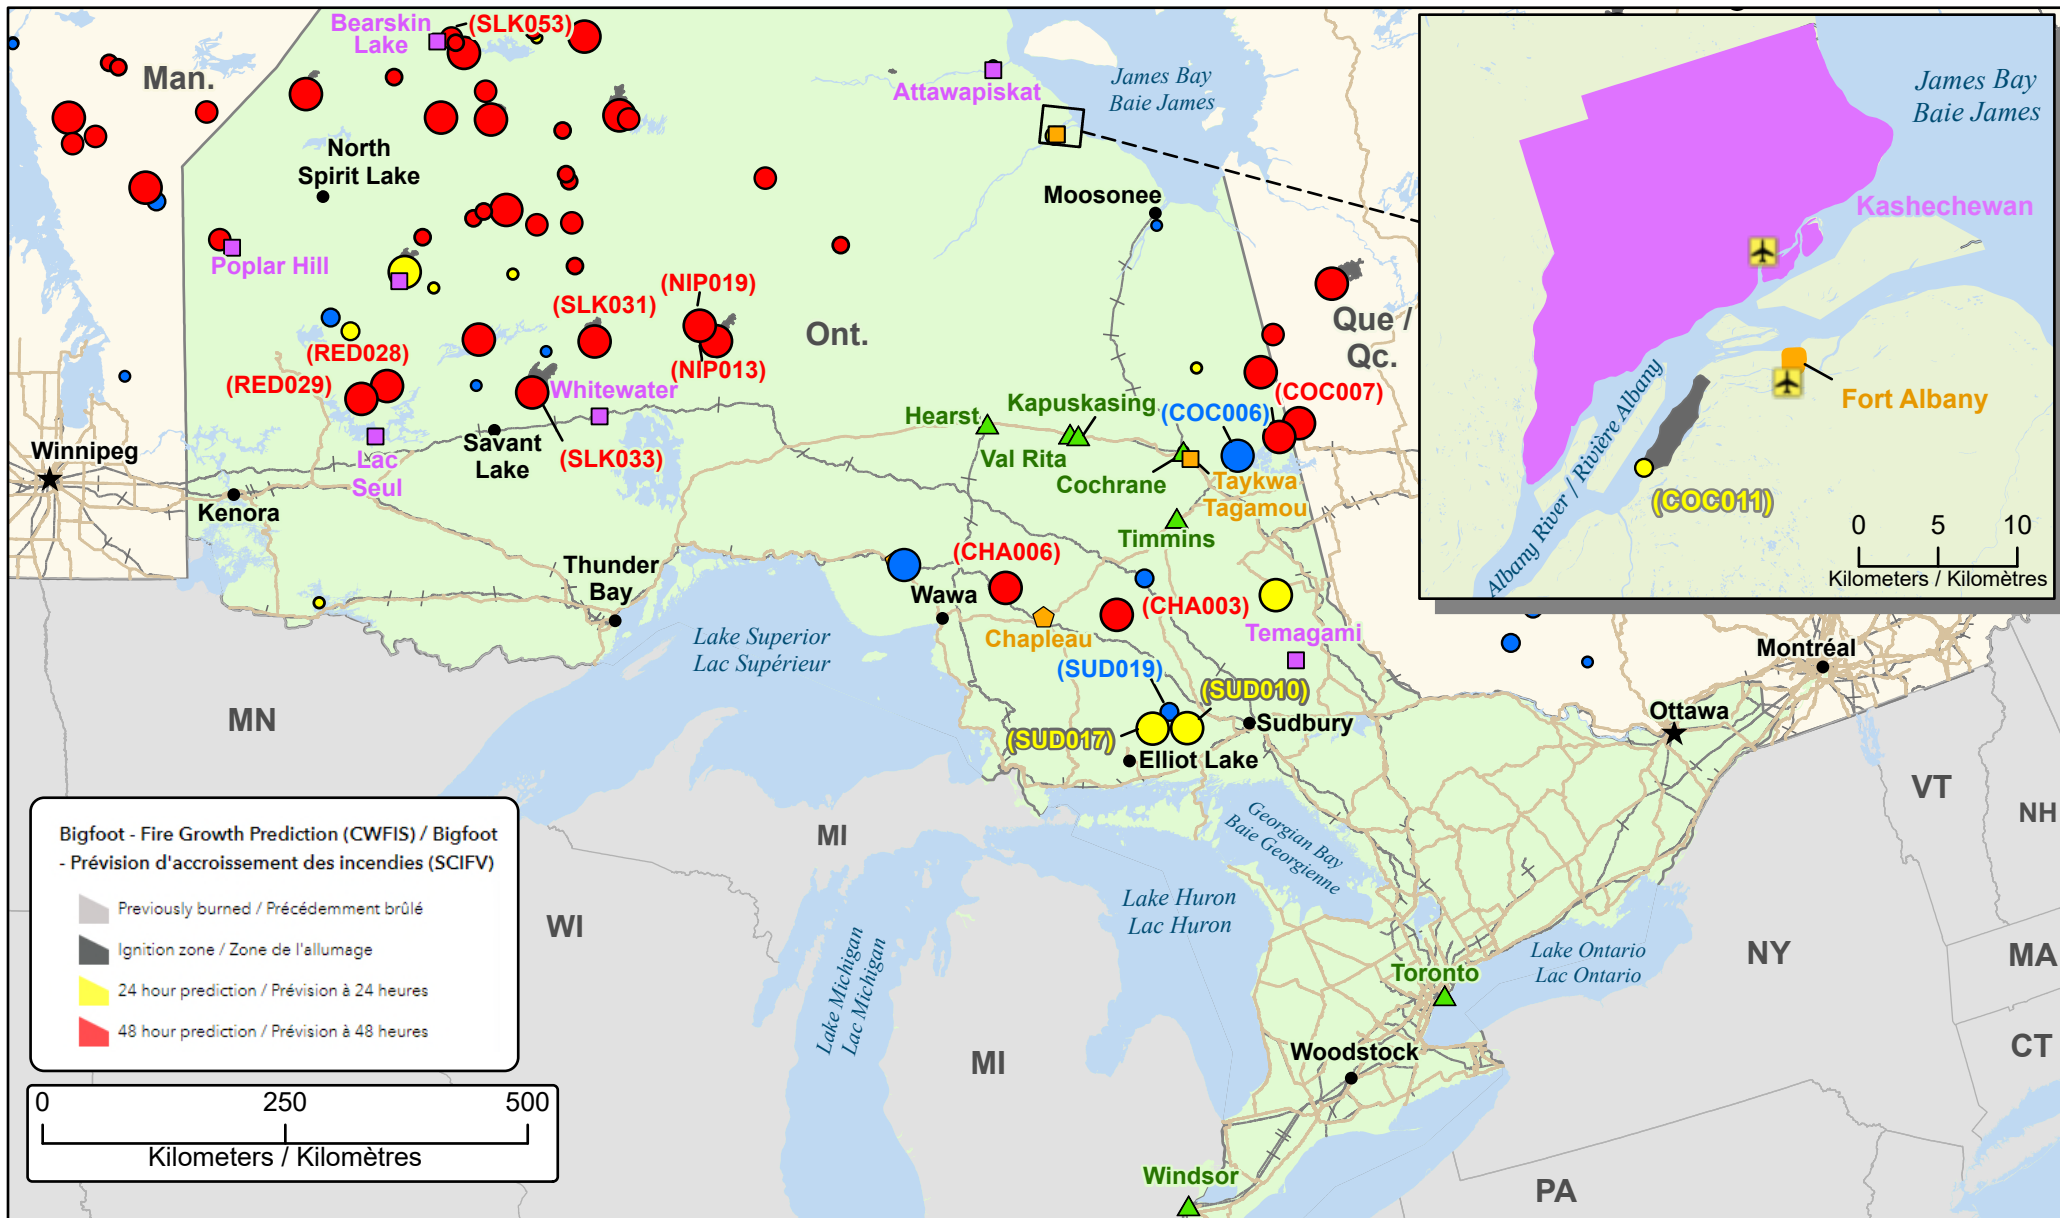

**Wildfires of interest in Ontario
 Feux de forêt d'intérêt en Ontario**

Bigfoot - Fire Growth Prediction (CWFiS) / Bigfoot - Prédiction d'accroissement des incendies (SCIFV)

- Previously burned / Précédemment brûlé
- Ignition zone / Zone de l'allumage
- 24 hour prediction / Prédiction à 24 heures
- 48 hour prediction / Prédiction à 48 heures

- City / Ville
- ★ Capital / Capitale
- ⬡ Impacted Community / Communauté impactée
- ▲ Host Community / Communauté d'accueil
- ⬡ Impacted First Nation / Première Nation affectée
- ⬡ First Nation / Première Nation
- ✈ Airport / Aéroport
- ⬡ Highway / Autoroute
- ⚓ Railway / Voie ferrée
- ⬡ Impacted First Nation Reserve / Réserve des Premières Nations affectée
- ⬡ Fire Perimeter Estimate / Estimation du périmètre du feu
- ⬡ First Nation Reserve / Réserve des Premières Nations

- Stage of Control / Stade de contrôle**
- Out of Control / Hors contrôle
 - Being Held / Contenu
 - Under Control / Maîtrisé

- Fire Size / Taille de l'incendie**
- 1 - 100 Hectares
 - 100 - 999 Hectares
 - > 1000 Hectares