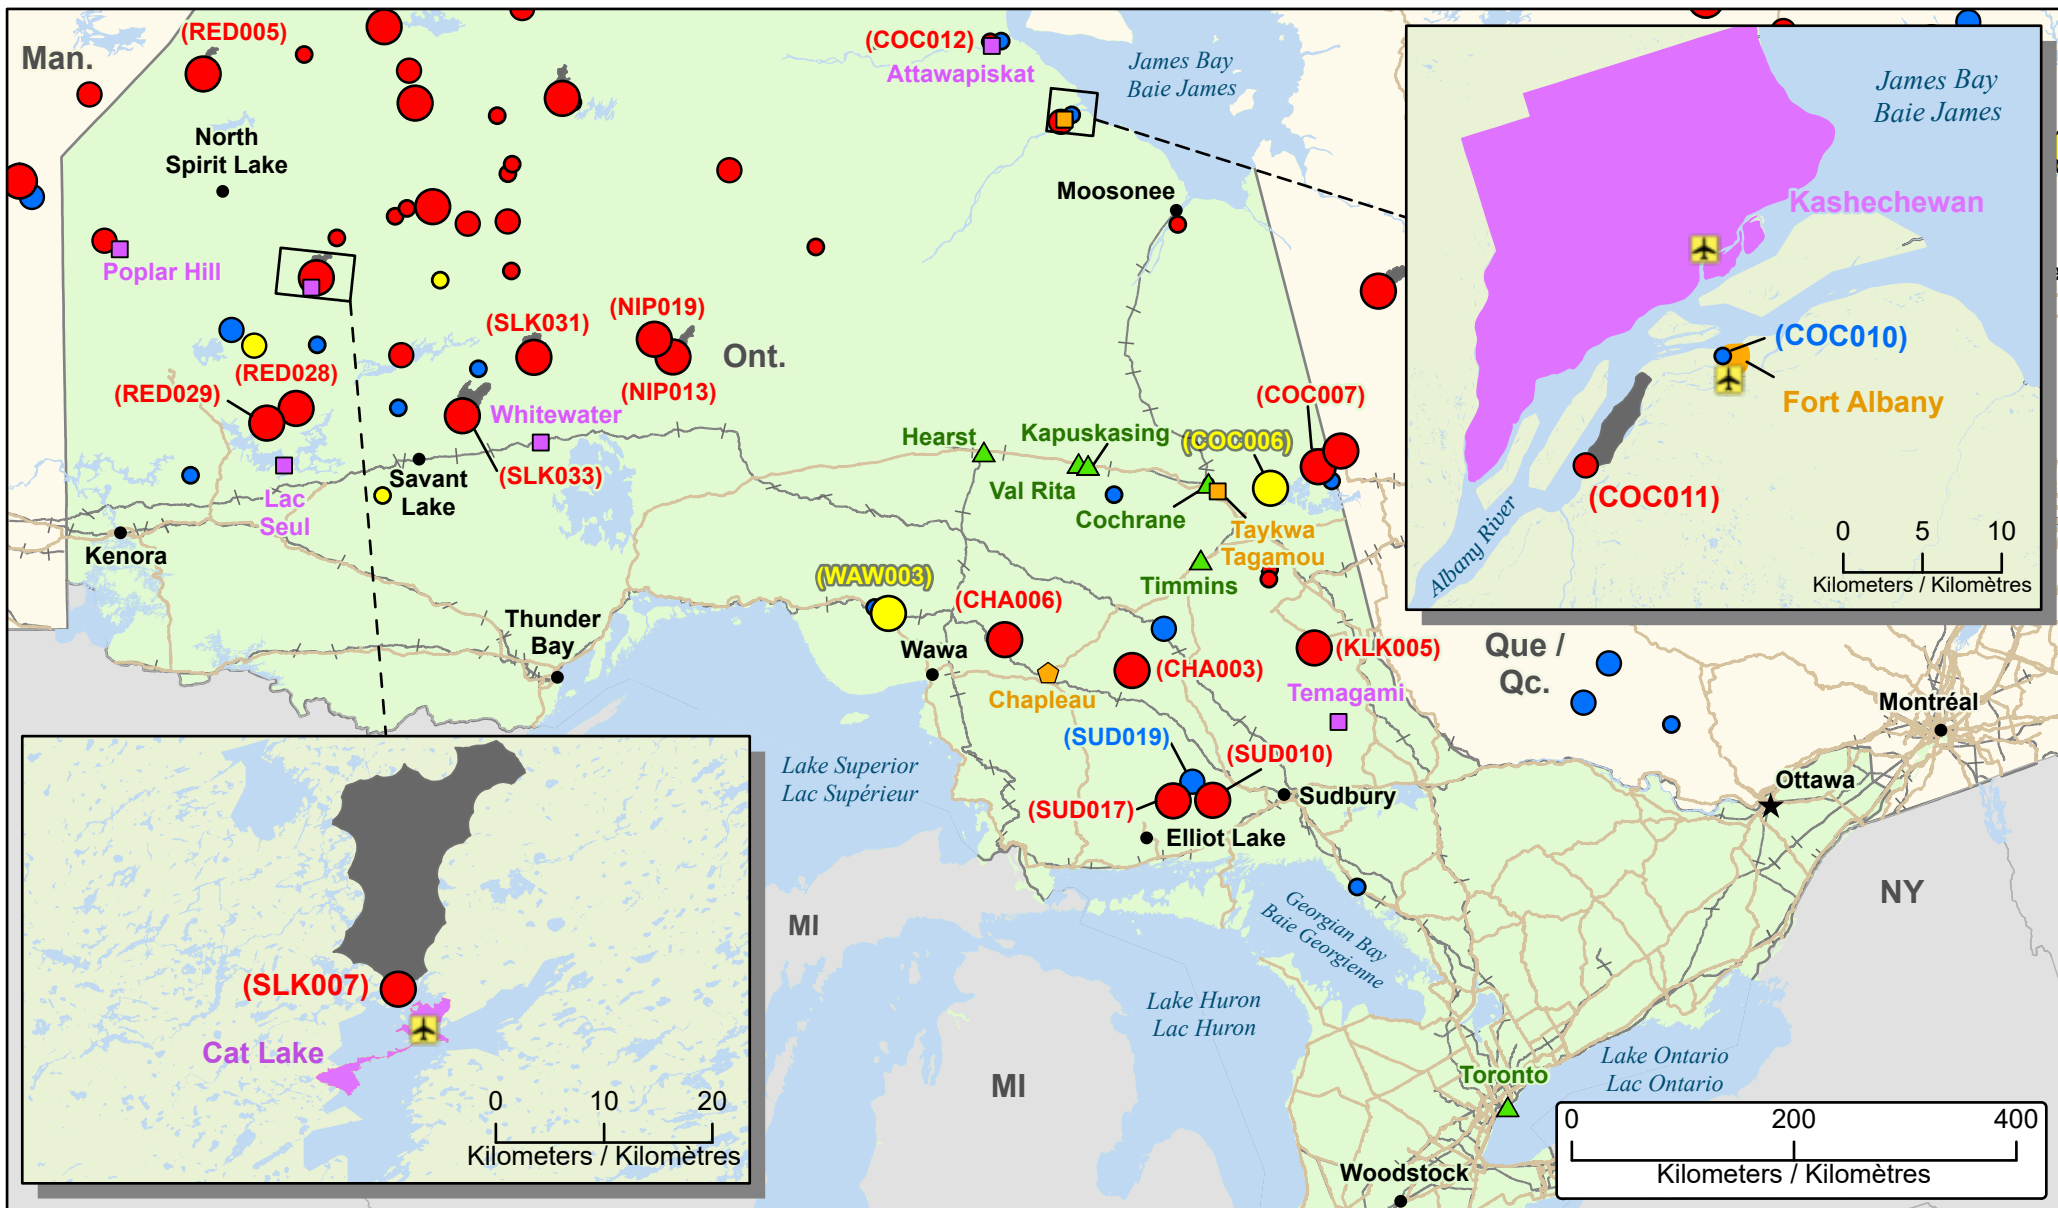

**Wildfires of interest in Ontario  
 Feux de forêt d'intérêt en Ontario**

- City / Ville
- ★ Capital / Capitale
- ⬡ Impacted Community / Communauté impactée
- ▲ Host Community / Communauté d'accueil
- ⬡ Impacted First Nation / Première Nation affectée
- ⬡ First Nation / Première Nation
- ✈ Airport / Aéroport
- ⬡ Highway / Autoroute
- ⚡ Railway / Voie ferrée
- ⬡ Impacted First Nation Reserve / Réserve des Premières Nations affectée
- ⬡ Fire Perimeter Estimate / Estimation du périmètre du feu
- ⬡ First Nation Reserve / Réserve des Premières Nations

- Stage of Control / Stade de contrôle**
- Out of Control / Hors contrôle
  - Being Held / Contenu
  - Under Control / Maîtrisé

- Fire Size / Taille de l'incendie**
- 1 - 100 Hectares
  - 100 - 999 Hectares
  - > 1000 Hectares