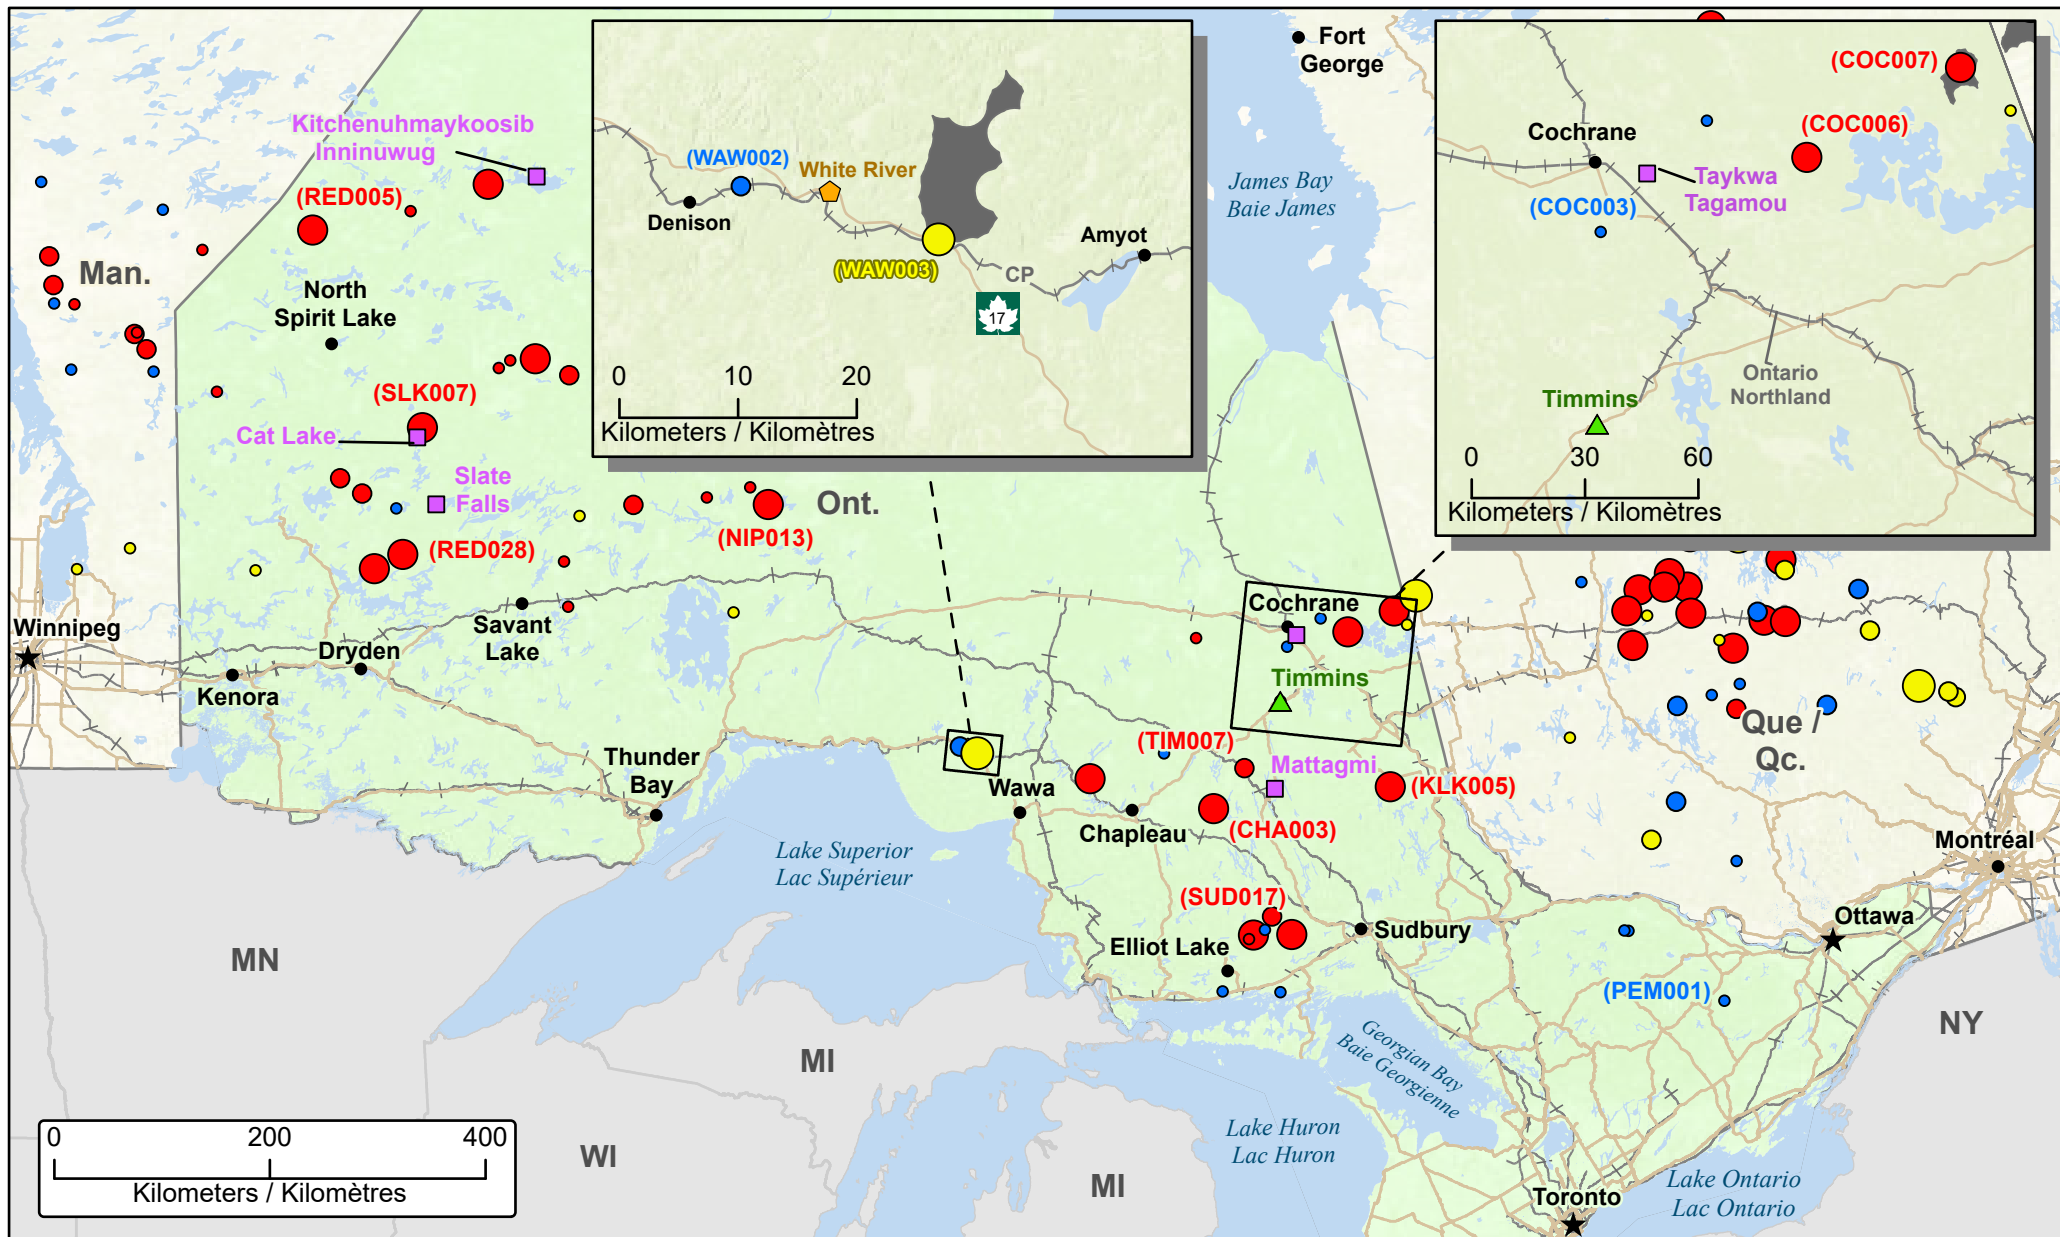

**Wildfires of interest in Ontario
 Feux de forêt d'intérêt en Ontario**

- City / Ville
- ★ Capital / Capitale
- 🏠 Impacted Community / Communauté impactée
- ▲ Host Community / Communauté d'accueil
- 🏠 Impacted First Nation / Première Nation affectée
- 🛣 Highway / Autoroute
- 🚂 Railway / Voie ferrée
- 🏠 Impacted First Nation Reserve / Réserve des Premières Nations affectée
- 🔥 Fire Perimeter Estimate / Estimation du périmètre du feu

Out of Control Hors contrôle	Being Held Contenu	Under Control Maîtrisé
● 1 - 100 Hectares	● 1 - 100 Hectares	● 1 - 100 Hectares
● 100 - 999 Hectares	● 100 - 999 Hectares	● 100 - 999 Hectares
● > 1000 Hectares	● > 1000 Hectares	● > 1000 Hectares