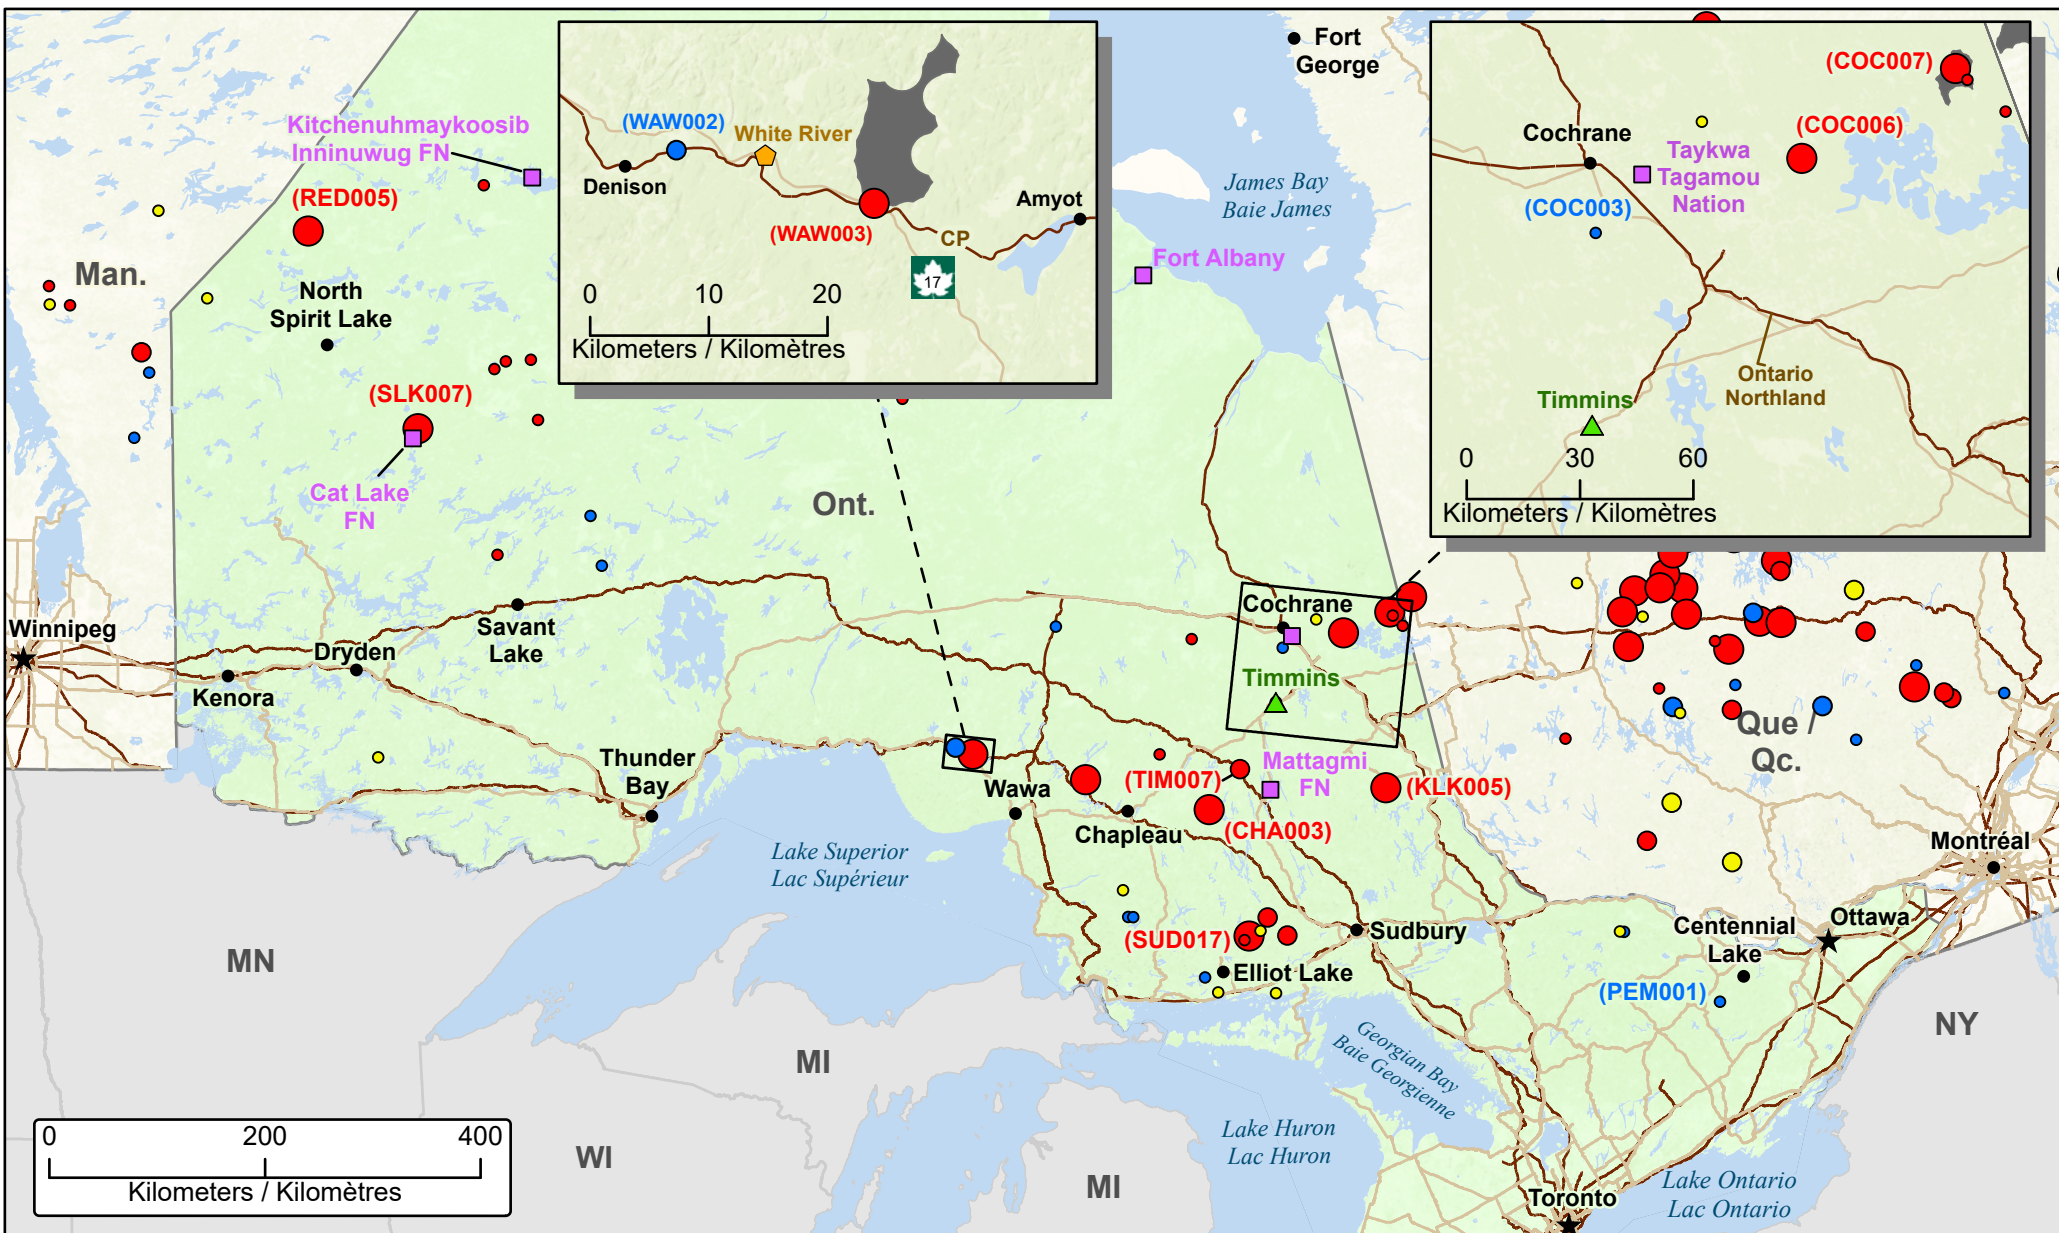

Wildfires of interest in Ontario
Feux de forêt d'intérêt en Ontario

● City / Ville	— Highway / Autoroute	Out of Control Hors contrôle	Being Held Contenu	Under Control Maîtrisé
★ Capital / Capitale	— Railway / Voie ferrée	● 1 - 100 Hectares	● 1 - 100 Hectares	● 1 - 100 Hectares
■ Impacted Community Communauté impactée	■ Impacted First Nation Reserve Réserve des Premières Nations affectée	● 100 - 999 Hectares	● 100 - 999 Hectares	● 100 - 999 Hectares
▲ Host Community / Communauté d'accueil	■ Fire Perimeter Estimate Estimation du périmètre du feu	● > 1000 Hectares	● > 1000 Hectares	● > 1000 Hectares
■ Impacted First Nation Première Nation affectée				