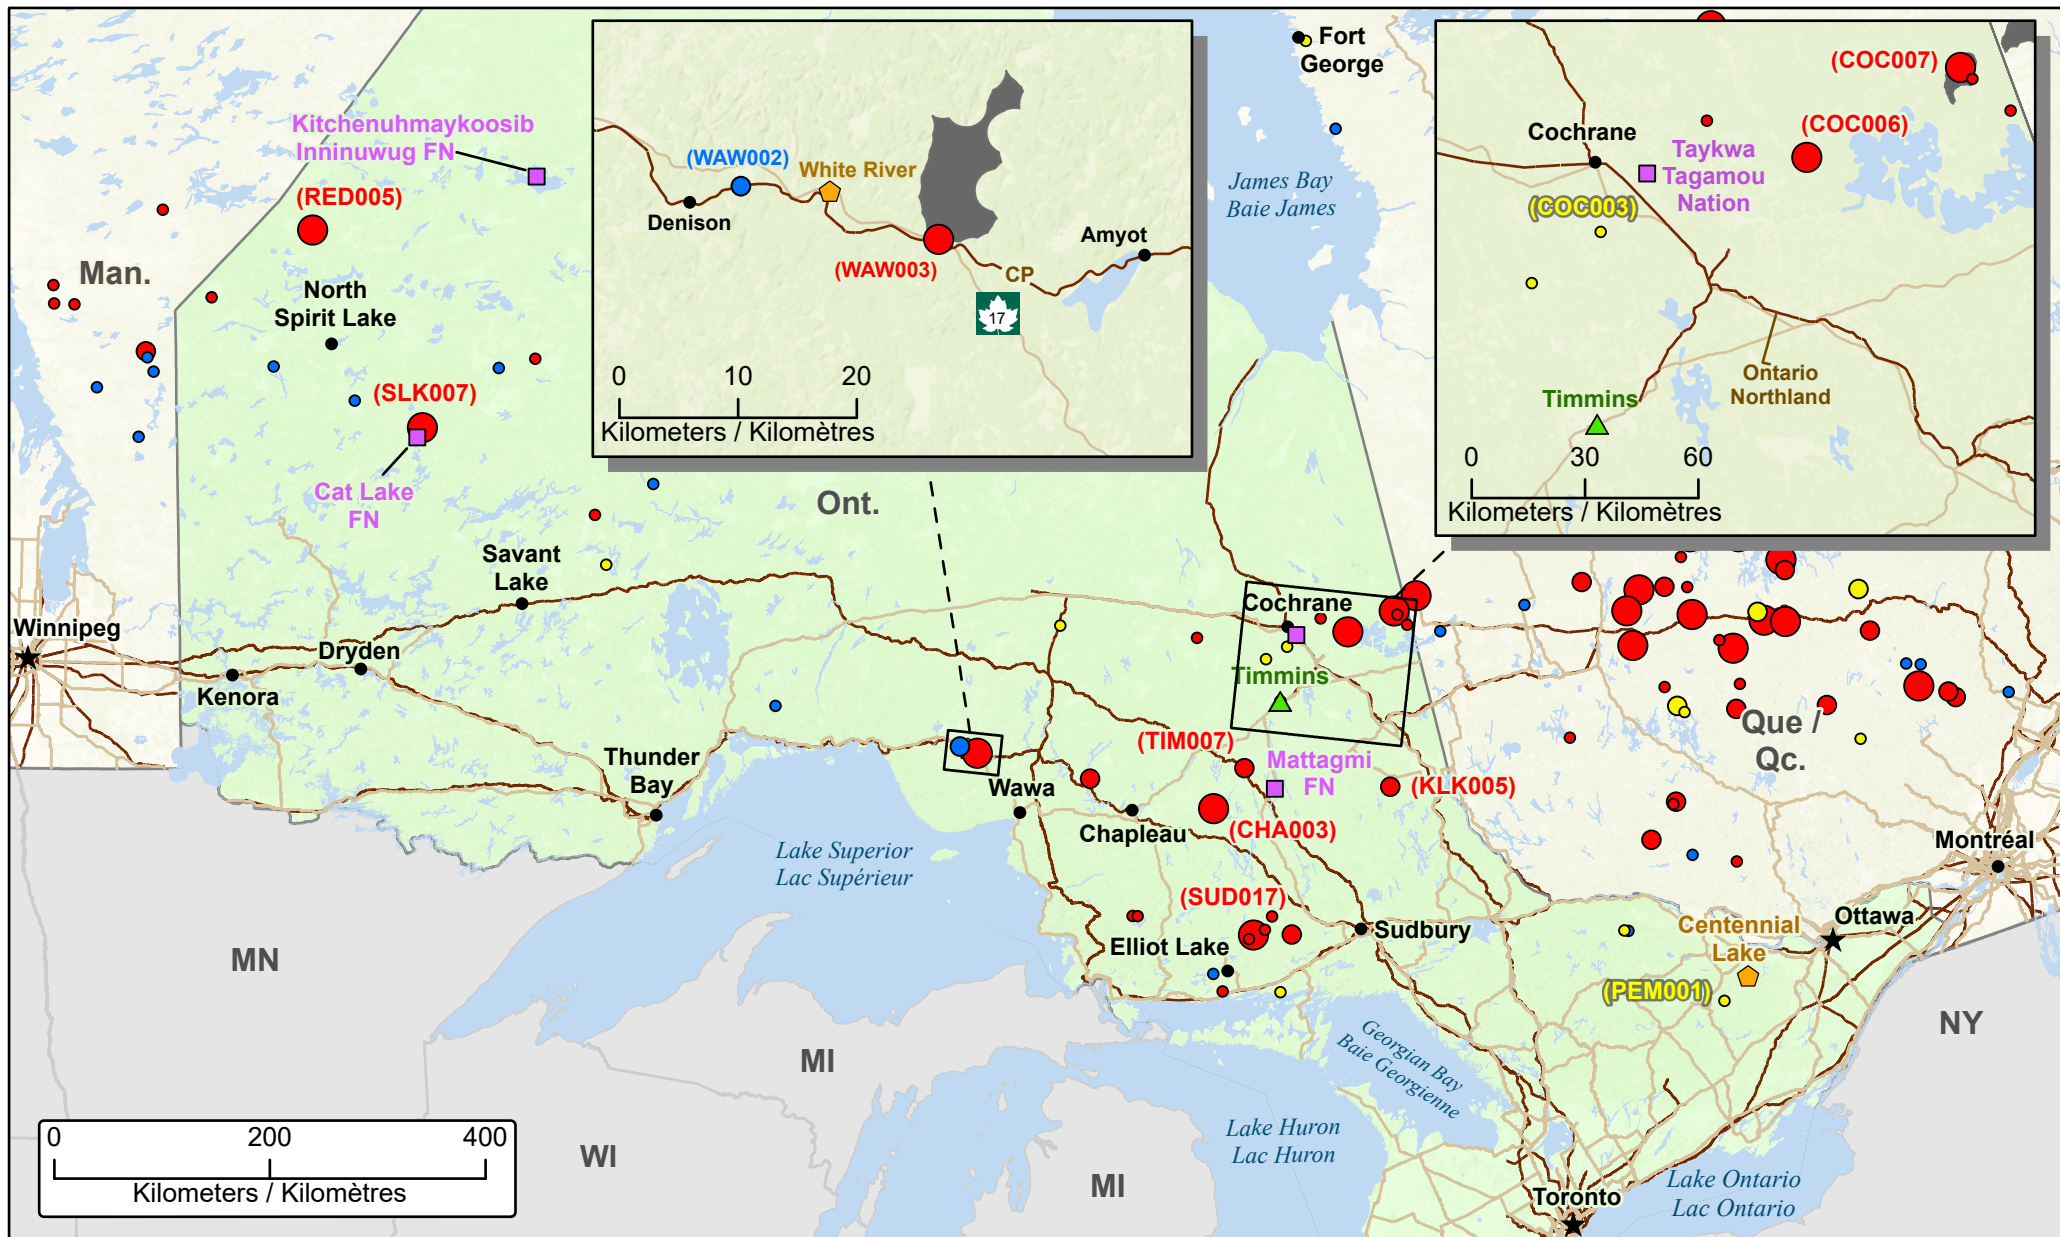

**Wildfires of interest in Ontario  
 Feux de forêt d'intérêt en Ontario**

● City / Ville	— Highway / Autoroute	<b>Out of Control Hors contrôle</b>	<b>Being Held Contenu</b>	<b>Under Control Maîtrisé</b>
★ Capital / Capitale	— Railway / Voie ferrée	● 1 - 100 Hectares	● 1 - 100 Hectares	● 1 - 100 Hectares
■ Impacted Community Communauté impactée	■ Impacted First Nation Reserve Réserve des Premières Nations affectée	● 100 - 999 Hectares	● 100 - 999 Hectares	● 100 - 999 Hectares
▲ Host Community / Communauté d'accueil	■ Fire Perimeter Estimate Estimation du périmètre du feu	● > 1000 Hectares	● > 1000 Hectares	● > 1000 Hectares
■ Impacted First Nation Première Nation affectée				