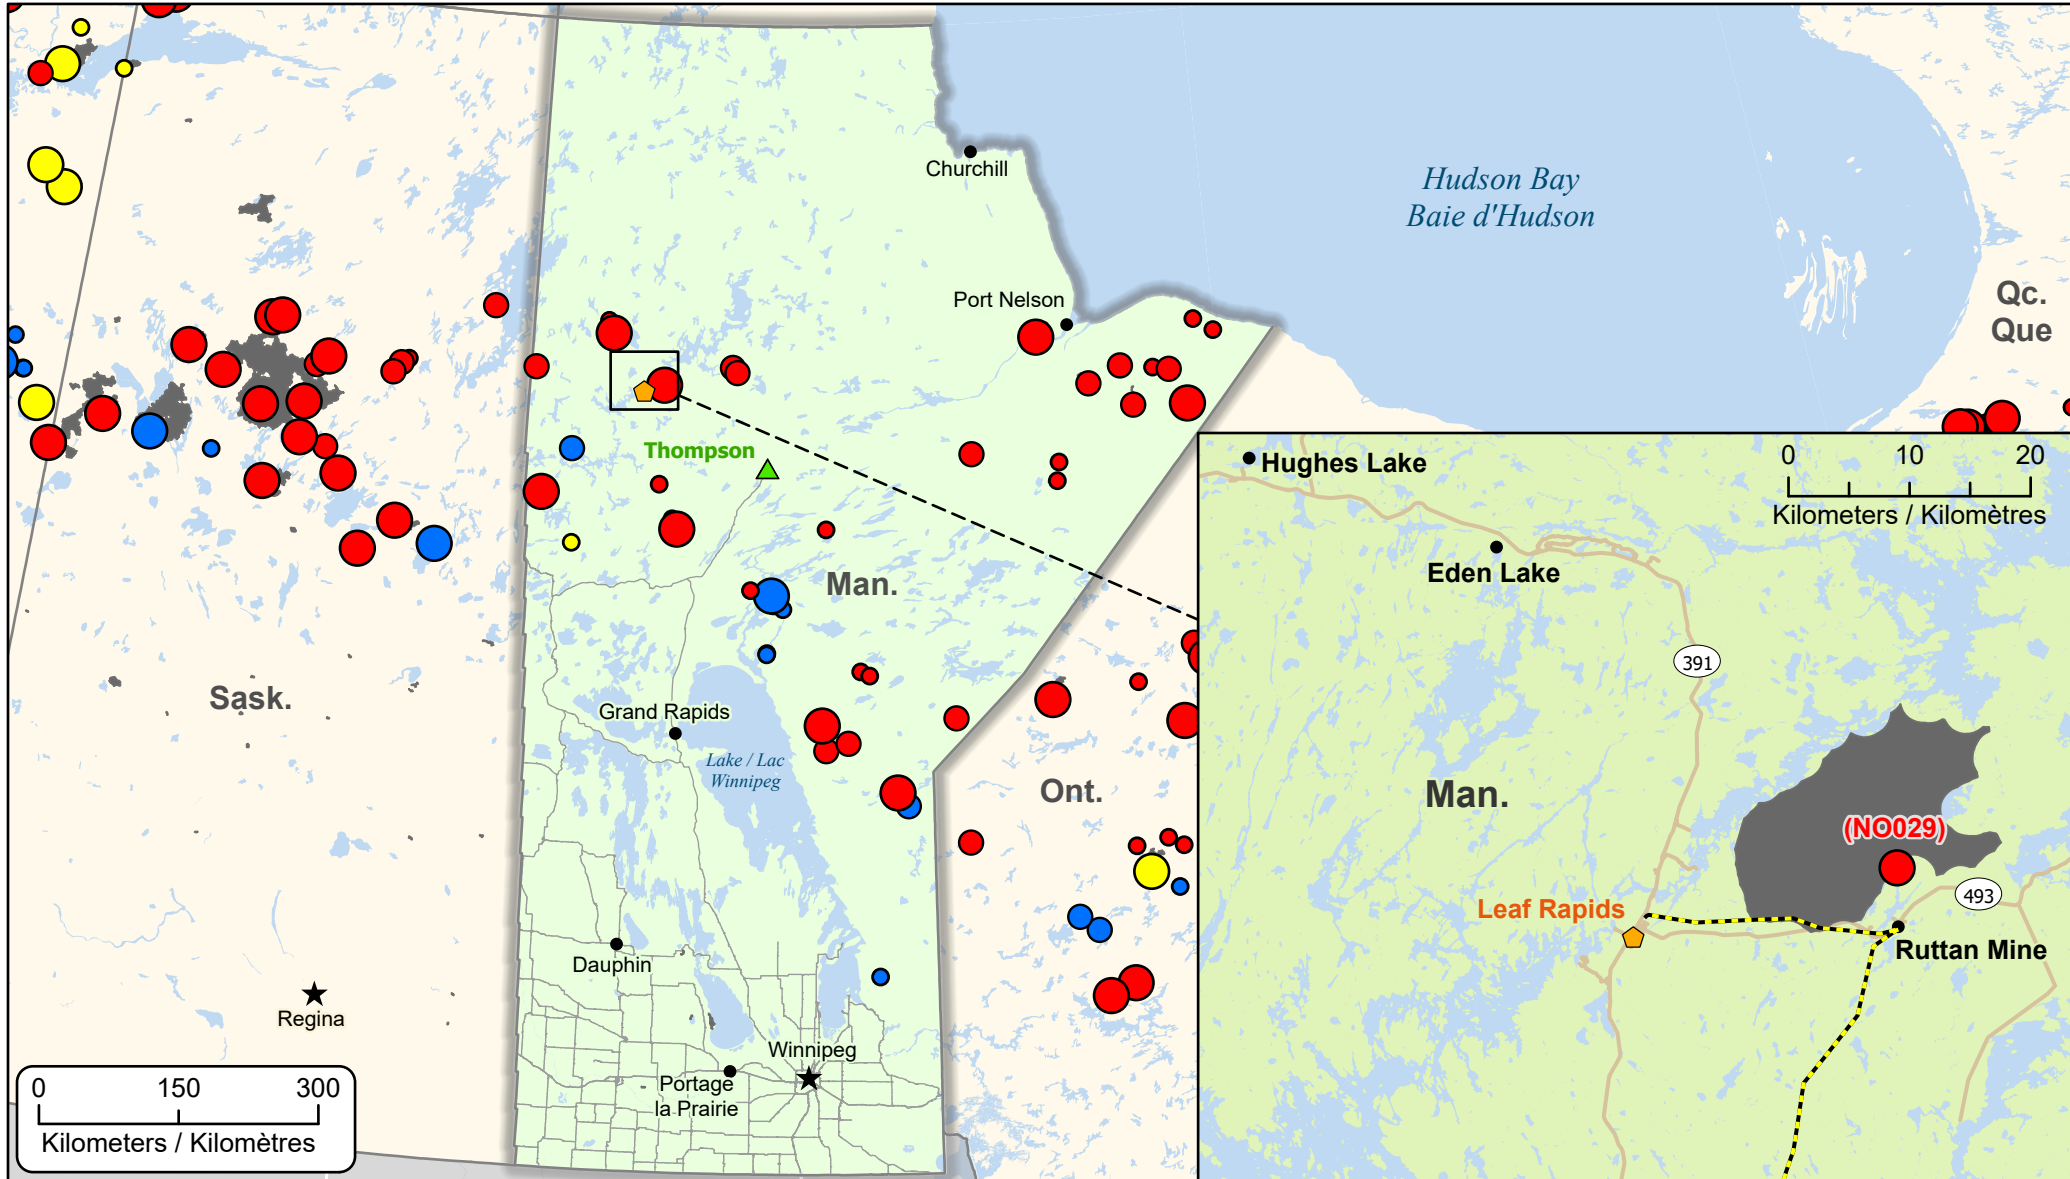

00304-23
Wildfires of interest in Manitoba
Feux de forêt d'intérêt au Manitoba

- ★ Capital / Capitale
- City / Ville
- 🏠 Community with evacuations / Communauté avec évacuations
- ▲ Host Community / Communauté d'accueil

- ⚡ Power Line / Ligne électrique
- 🛣 Highway / Autoroute
- 🛞 Road / Route
- 🔥 Fire Perimeter Estimate / Estimation du périmètre de feu

- Stage of Control / Stade de contrôle**
- Out of Control / Hors contrôle
 - Being Held / Contenu
 - Under Control / Maîtrisé

- Fire Size / Taille de l'incendie**
- 1 - 100 Hectares
 - 100 - 999 Hectares
 - > 1000 Hectares