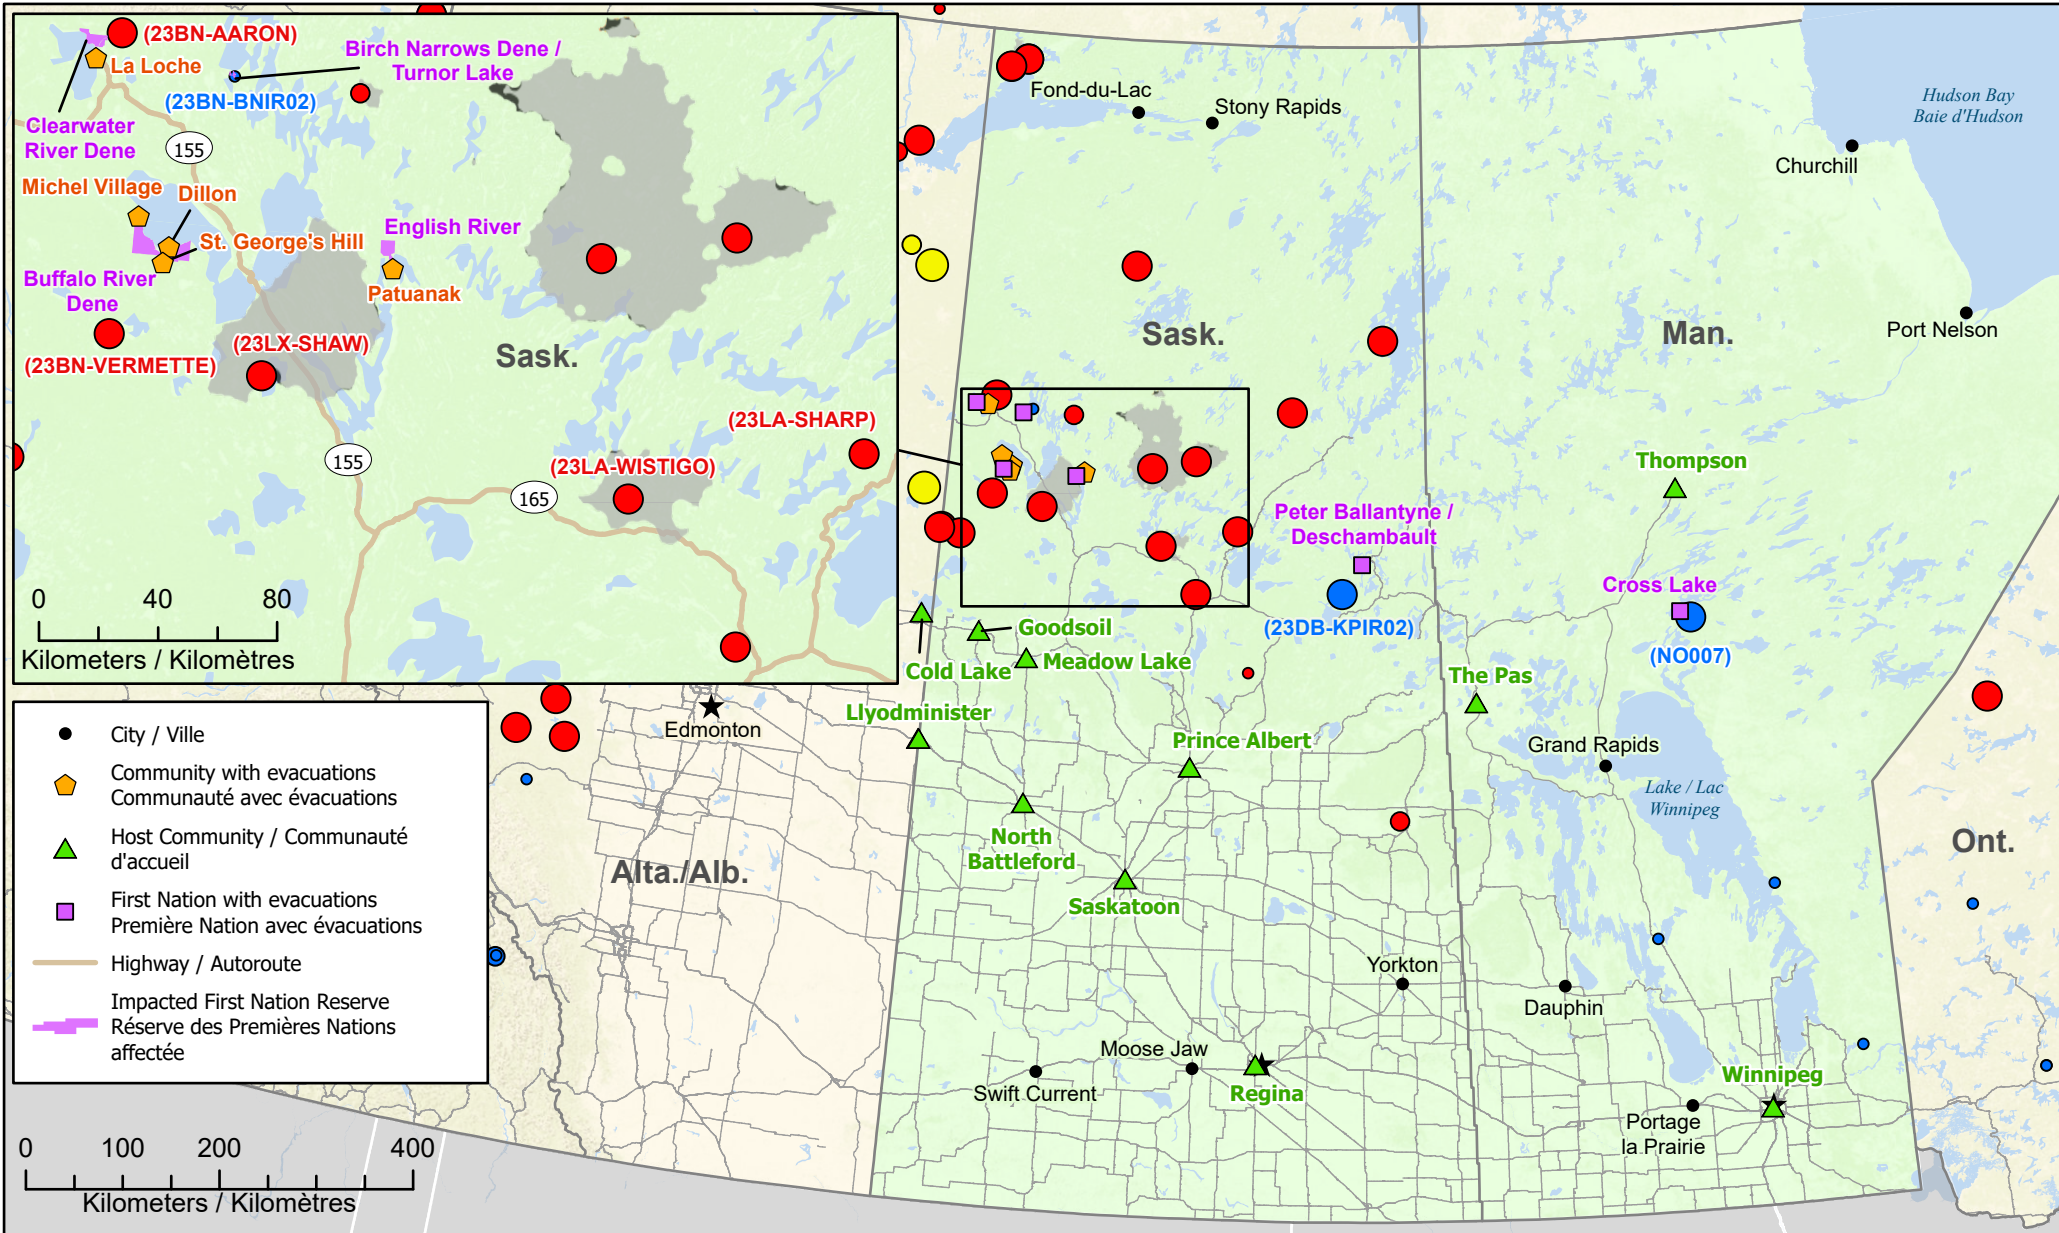

Wildfires of interest in Saskatchewan and Manitoba
Feux de forêt d'intérêt en Saskatchewan et au Manitoba

Out of Control Hors contrôle	Being Held Contenu	Under Control Maîtrisé
● 1 - 100 Hectares	● 1 - 100 Hectares	● 1 - 100 Hectares
● 100 - 999 Hectares	● 100 - 999 Hectares	● 100 - 999 Hectares
● > 1000 Hectares	● > 1000 Hectares	● > 1000 Hectares

Bigfoot - Fire Growth Prediction (CWFIS) / Bigfoot - Prévission d'accroissement des incendies (SCIFV)

■	Previously burned / Précédemment brûlé
■	Ignition zone / Zone de l'allumage
■	24 hour prediction / Prévission à 24 heures
■	48 hour prediction / Prévission à 48 heures