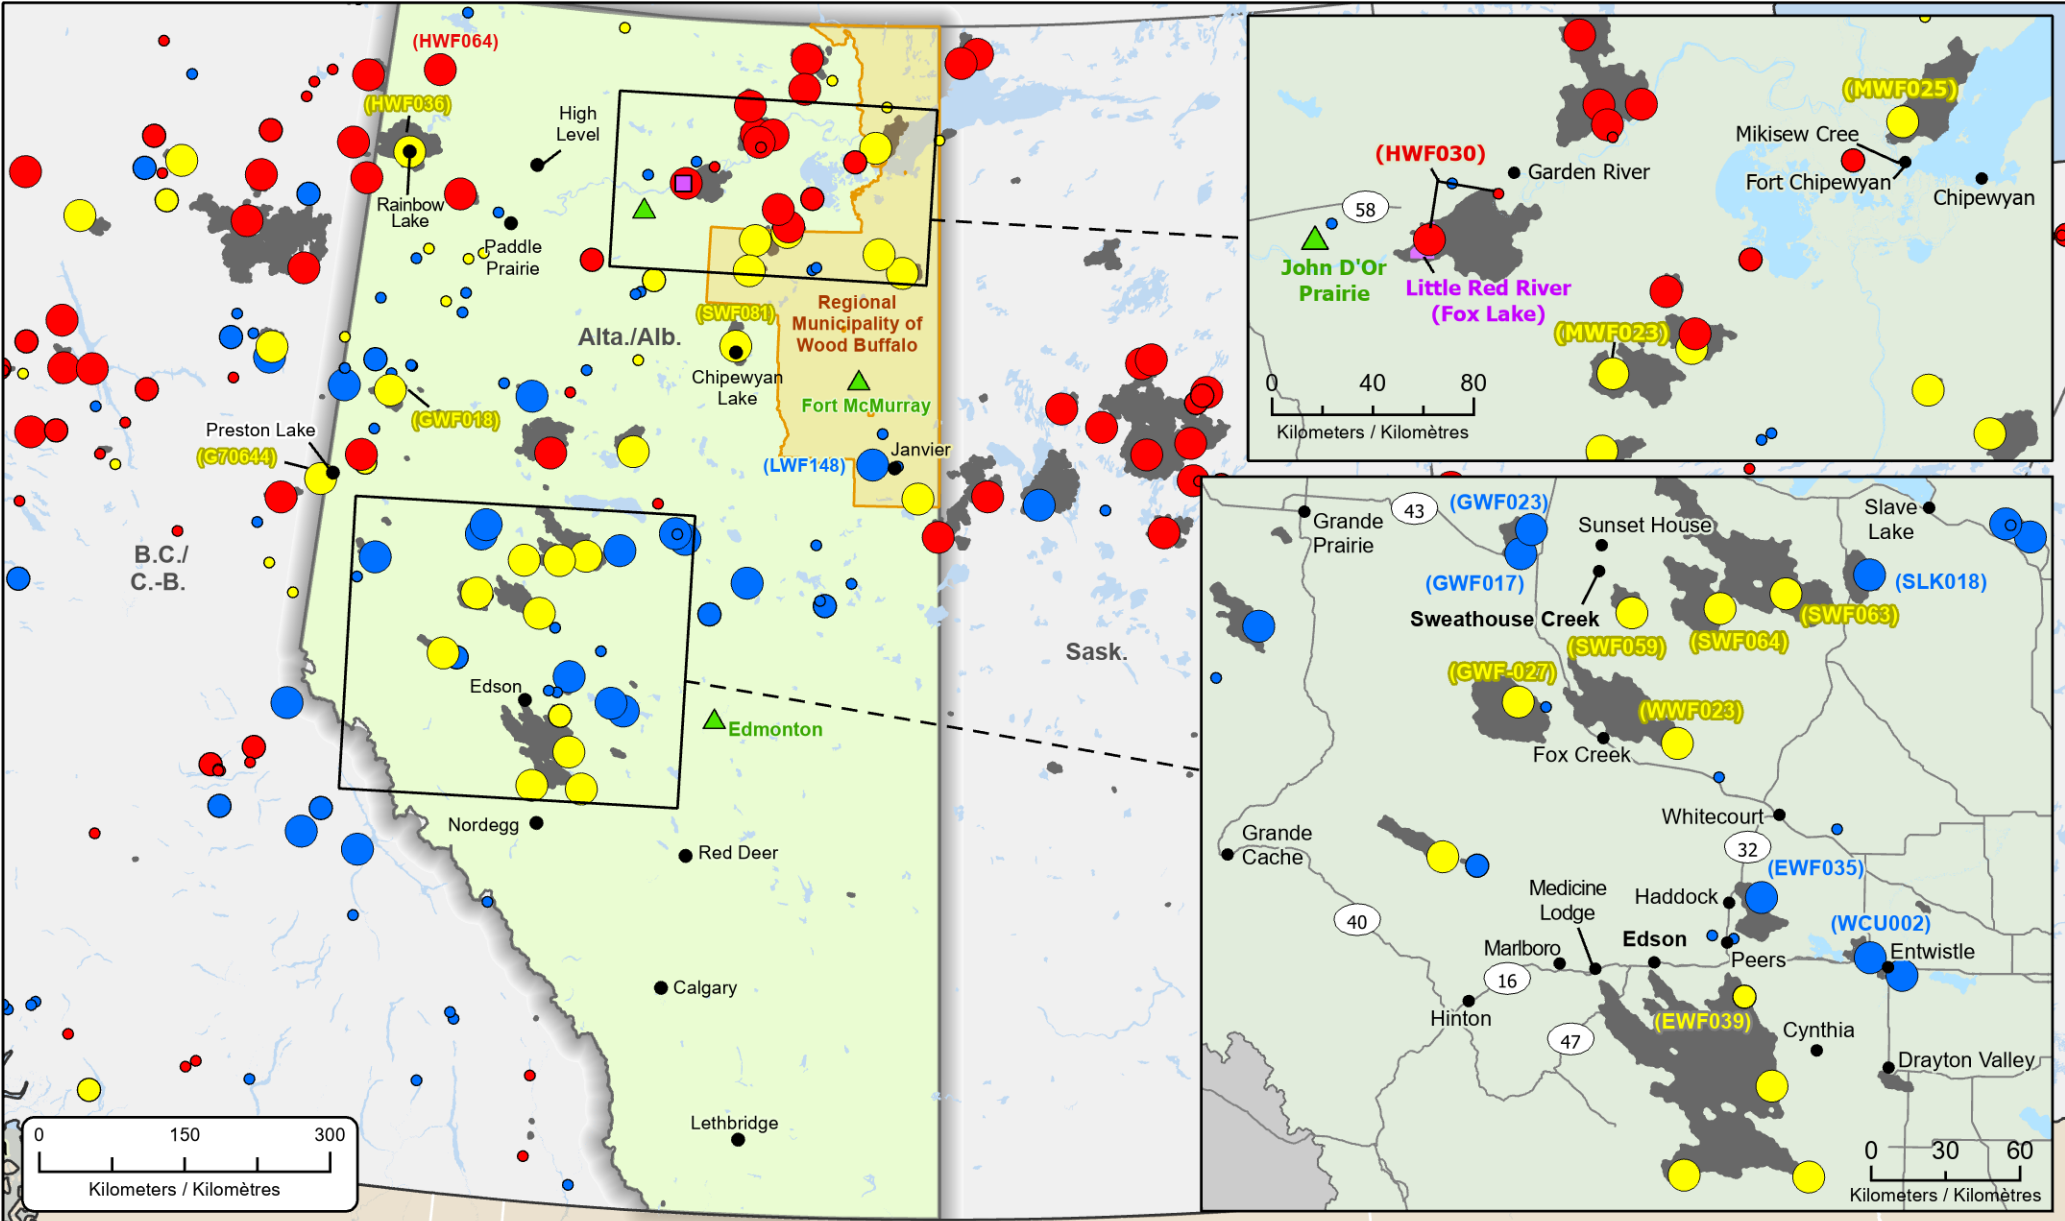

**Wildfires of interest in Alberta  
 Feux de forêt d'intérêt en Alberta**

- Community / Communauté
- First Nation with evacuations  
Première Nation avec évacuations
- ▲ Host Community / Communauté d'accueil
- Highway / Autoroute

- ⬜ Regional District with Evacuation Orders  
District régional avec ordres d'évacuation
- ⬜ Delineation of First Nation reserve with evacuations  
Délinaéation des réserves des Premières Nations avec des évacuations
- ⬜ Fire Perimeter Estimate  
Estimation du périmètre du feu

- Stage of Control  
Stade de contrôle**
- Out of Control  
Hors contrôle
  - Being Held  
Contenu
  - Under Control  
Maîtrisé

- Fire Size  
Taille de l'incendie**
- 1 - 100 Hectares
  - 100 - 999 Hectares
  - > 1000 Hectares