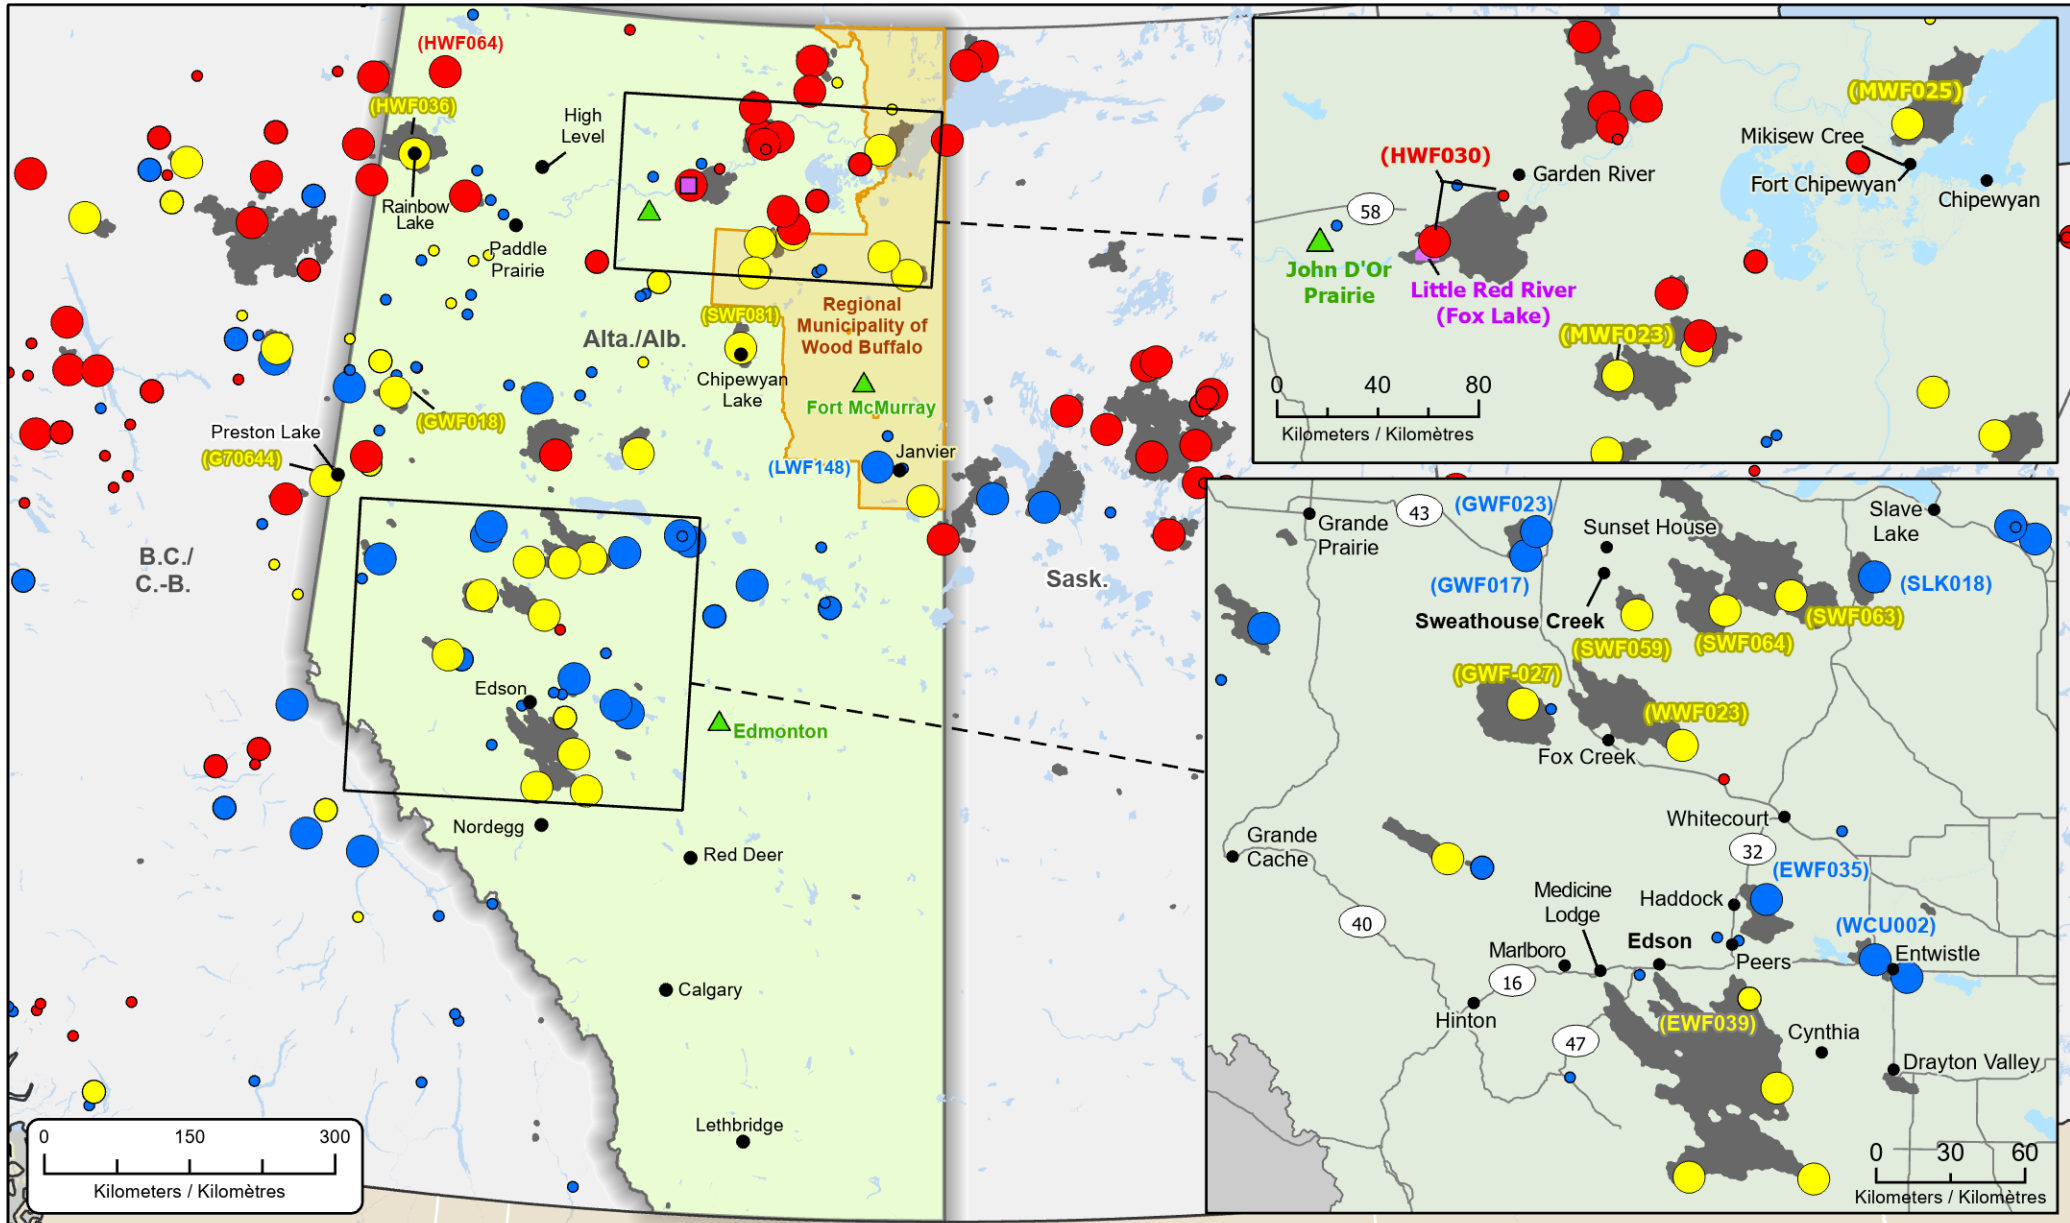

**Wildfires of interest in Alberta  
 Feux de forêt d'intérêt en Alberta**

- Community / Communauté
- First Nation with evacuations  
Première Nation avec évacuations
- ▲ Host Community / Communauté d'accueil
- Highway / Autoroute

- ⬜ Regional District with Evacuation Orders  
District régional avec ordres d'évacuation
- ⬜ Delineation of First Nation reserve with evacuations  
Délimitation des réserves des Premières Nations avec des évacuations
- ⬜ Fire Perimeter Estimate  
Estimation du périmètre du feu

- Stage of Control  
Stade de contrôle**
- Out of Control  
Hors contrôle
  - Being Held  
Contenu
  - Under Control  
Maîtrisé

- Fire Size  
Taille de l'incendie**
- 1 - 100 Hectares
  - 100 - 999 Hectares
  - > 1000 Hectares