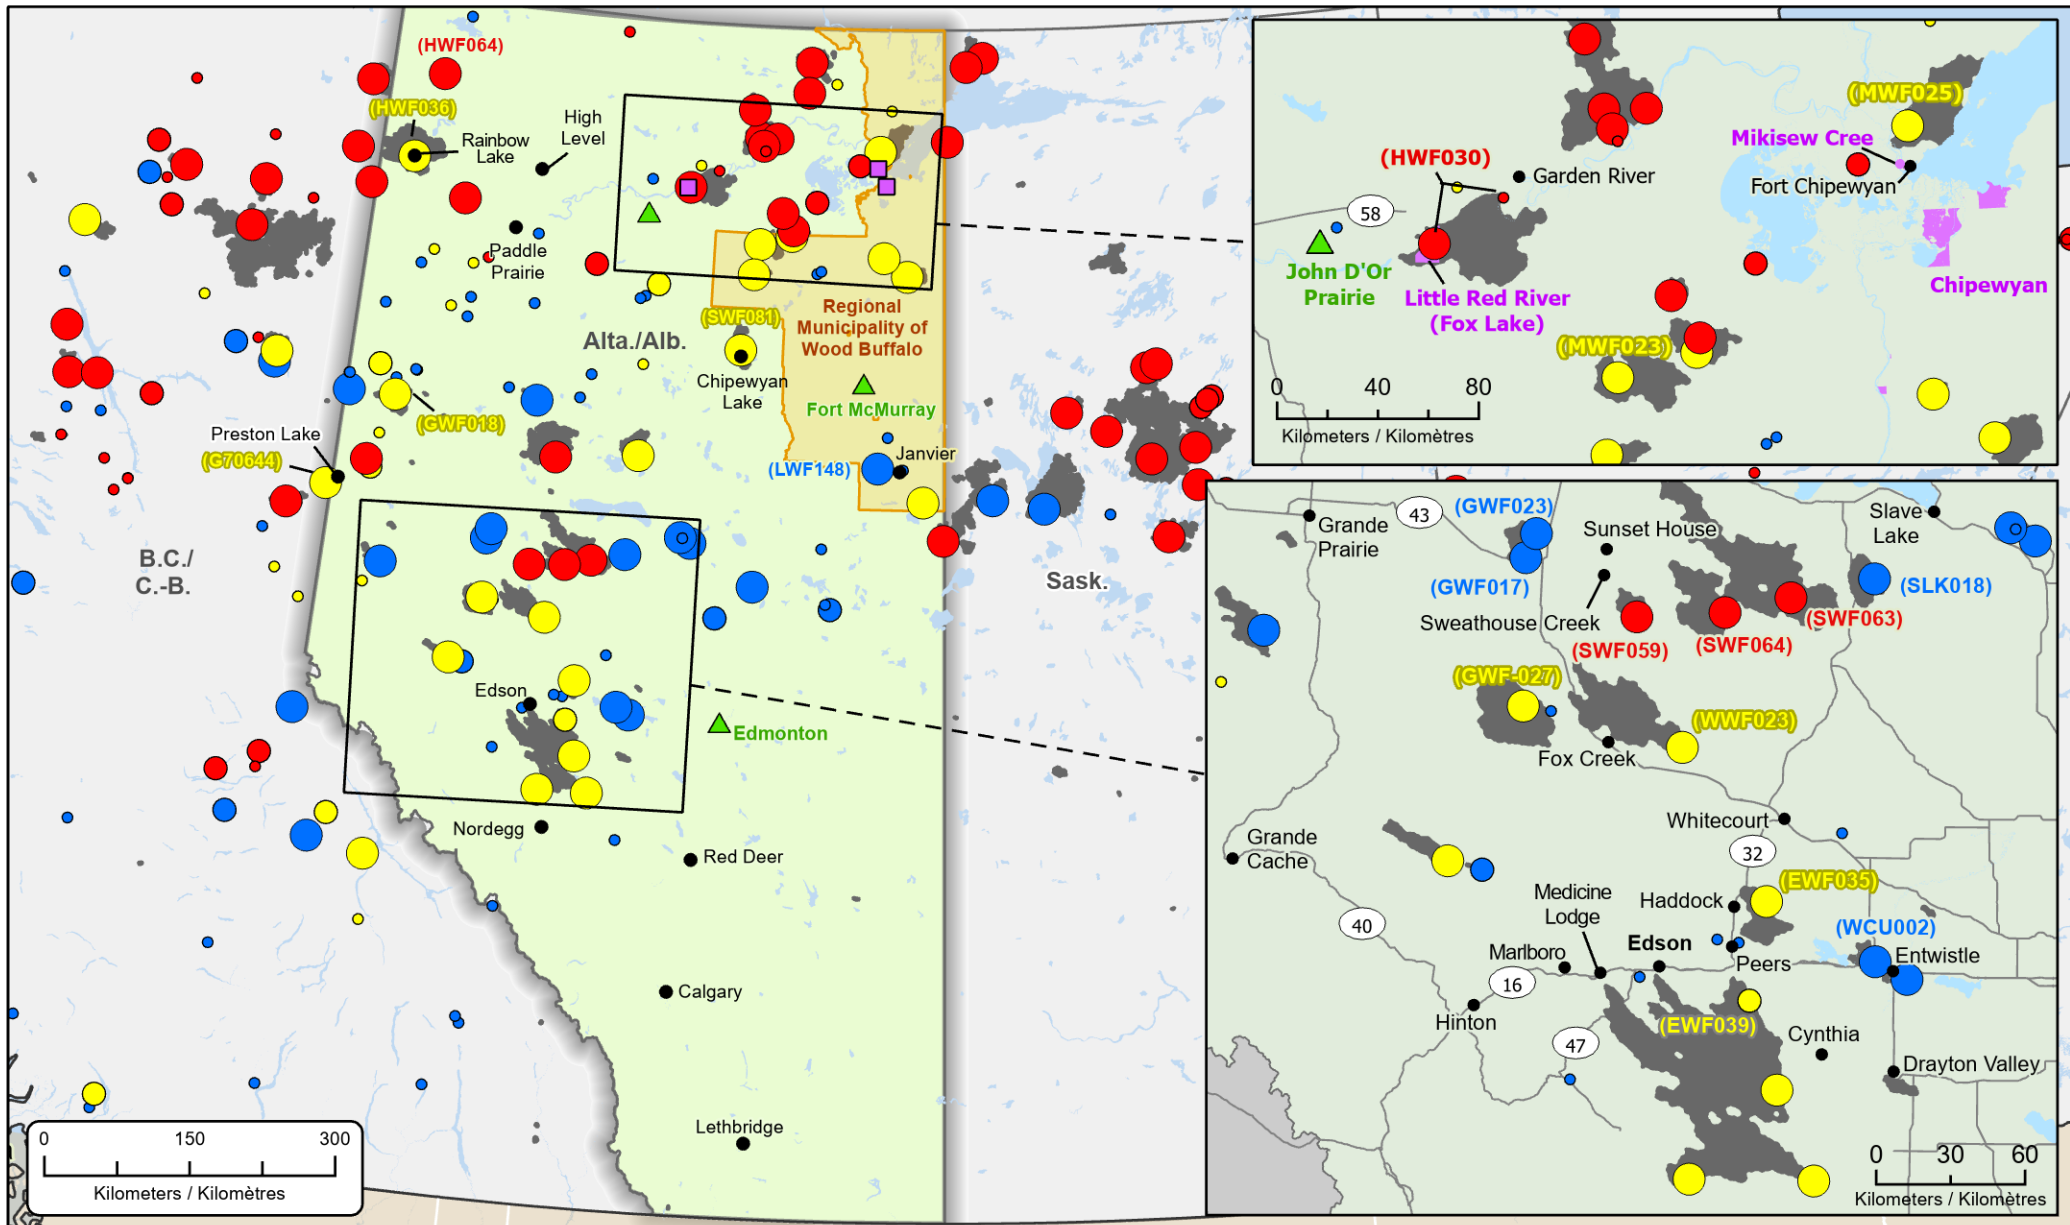

**Wildfires of interest in Alberta
 Feux de forêt d'intérêt en Alberta**

- Community / Communauté
- First Nation with evacuations / Première Nation avec évacuations
- ▲ Host Community / Communauté d'accueil
- Highway / Autoroute

- ⬡ Regional District with Evacuation Orders / District régional avec ordres d'évacuation
- ⬢ Delineation of First Nation reserve with evacuations / Délimitation des réserves des Premières Nations avec des évacuations
- ⬤ Fire Perimeter Estimate / Estimation du périmètre du feu

- Stage of Control / Stade de contrôle**
- Out of Control / Hors contrôle
 - Being Held / Contenu
 - Under Control / Maîtrisé

- Fire Size / Taille de l'incendie**
- 1 - 100 Hectares
 - 100 - 999 Hectares
 - > 1000 Hectares