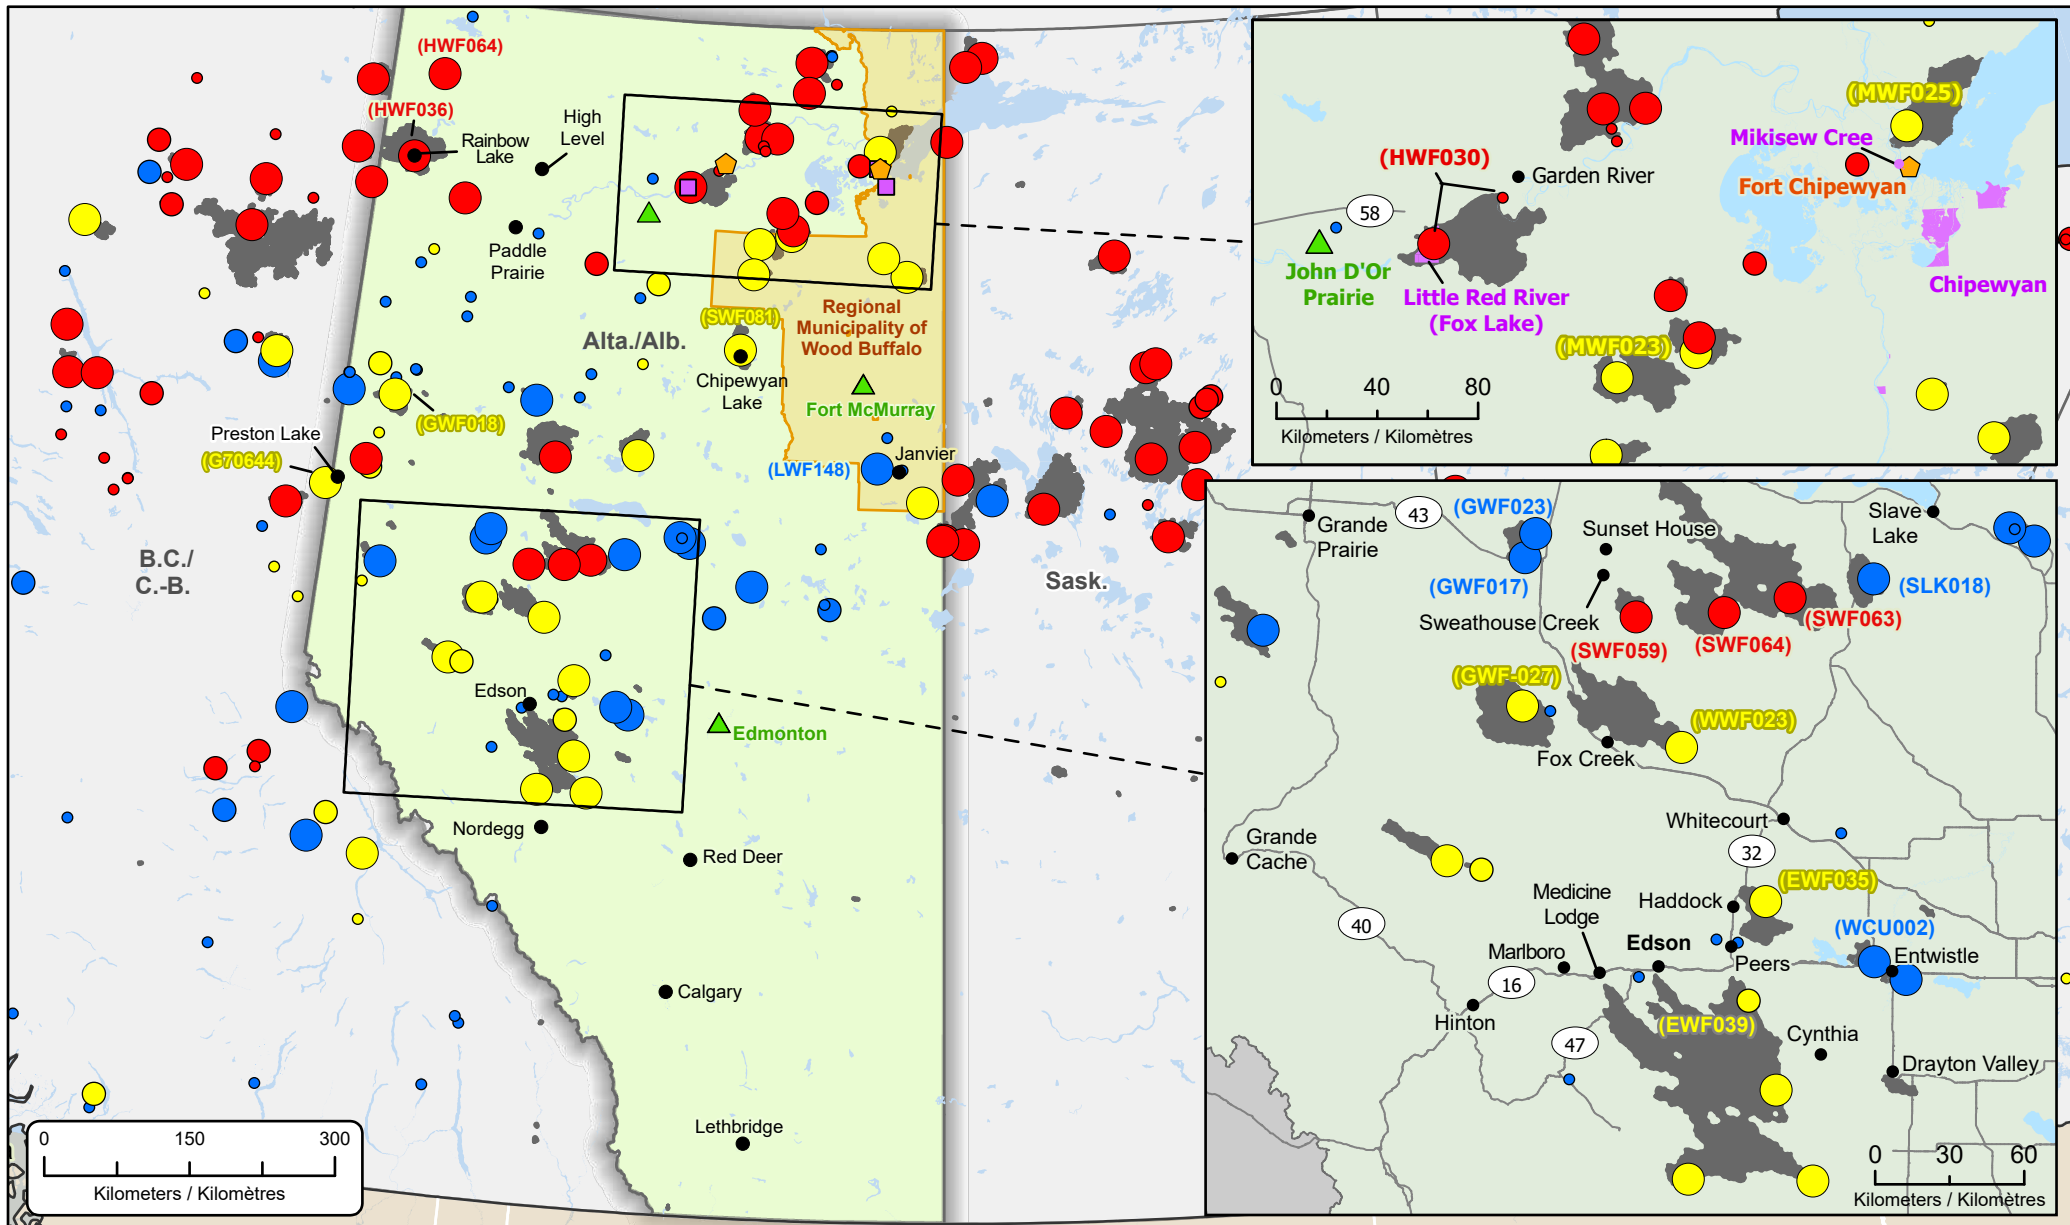

**Wildfires of interest in Alberta
 Feux de forêt d'intérêt en Alberta**

- Community / Communauté
- 🏠 Community with evacuations / Communauté avec évacuations
- 🏠 First Nation with evacuations / Première Nation avec évacuations
- 🏠 Host Community / Communauté d'accueil
- Highway / Autoroute

- 📦 Regional District with Evacuation Orders / District régional avec ordres d'évacuation
- 🏠 Impacted First Nation Reserve / Réserve des Premières Nations affectée
- 🏠 Fire Perimeter Estimate / Estimation du périmètre du feu

- Stage of Control / Stade de contrôle**
- Out of Control / Hors contrôle
 - Being Held / Contenu
 - Under Control / Maîtrisé

- Fire Size / Taille de l'incendie**
- 1 - 100 Hectares
 - 100 - 999 Hectares
 - > 1000 Hectares