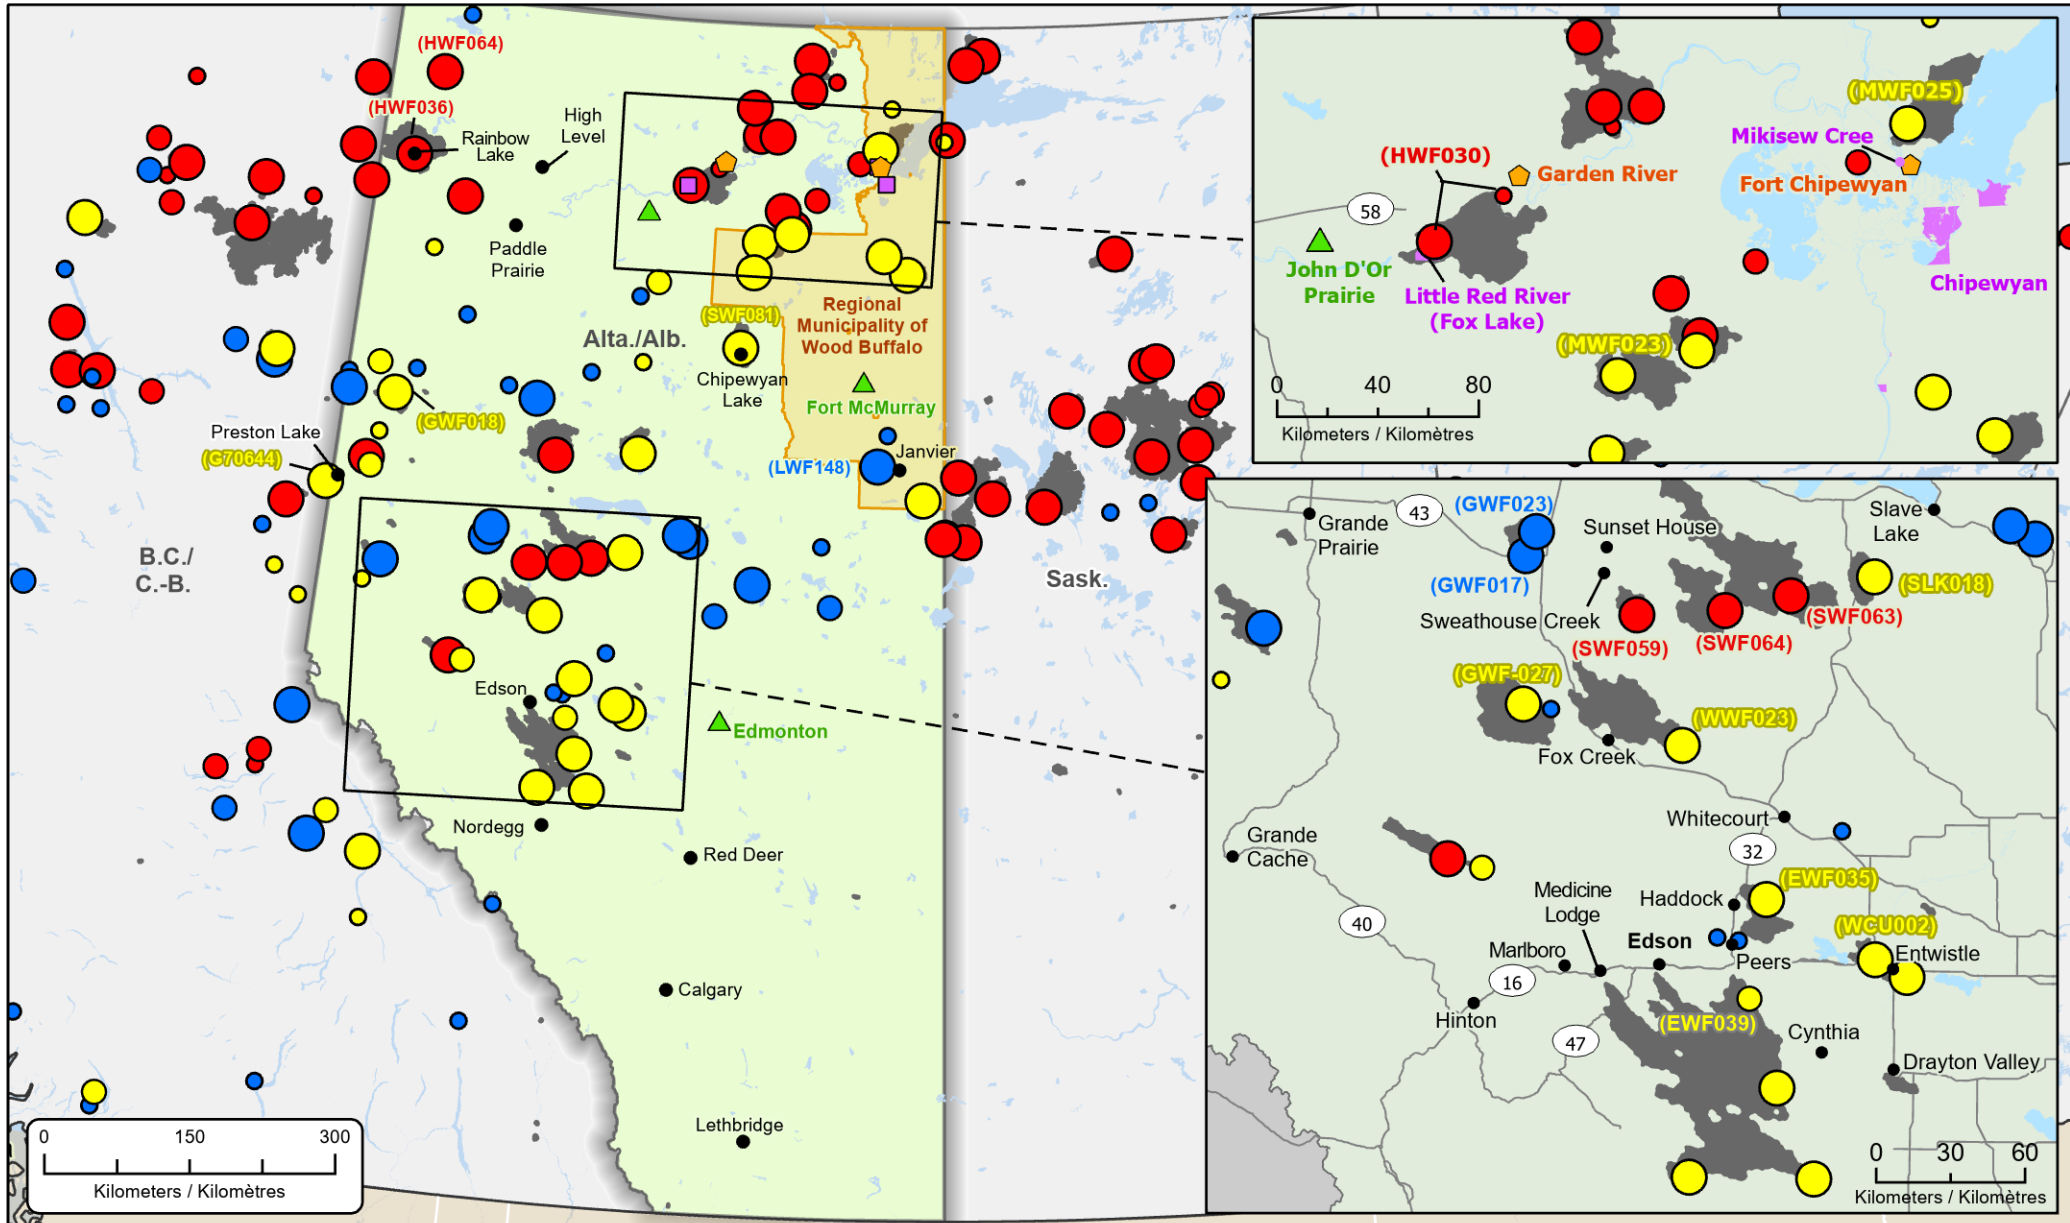

**Wildfires of interest in Alberta
 Feux de forêt d'intérêt en Alberta**

- Community / Communauté
- 🏠 Community with evacuations / Communauté avec évacuations
- 🏠 First Nation with evacuations / Première Nation avec évacuations
- 🏠 Host Community / Communauté d'accueil
- Highway / Autoroute

- 📍 Regional District with Evacuation Orders / District régional avec ordres d'évacuation
- 🏠 Impacted First Nation Reserve / Réserve des Premières Nations affectée
- 🏠 Fire Perimeter Estimate / Estimation du périmètre du feu

- Stage of Control / Stade de contrôle**
- Out of Control / Hors contrôle
 - Being Held / Contenu
 - Under Control / Maîtrisé

- Fire Size / Taille de l'incendie**
- 1 - 100 Hectares
 - 100 - 999 Hectares
 - > 1000 Hectares