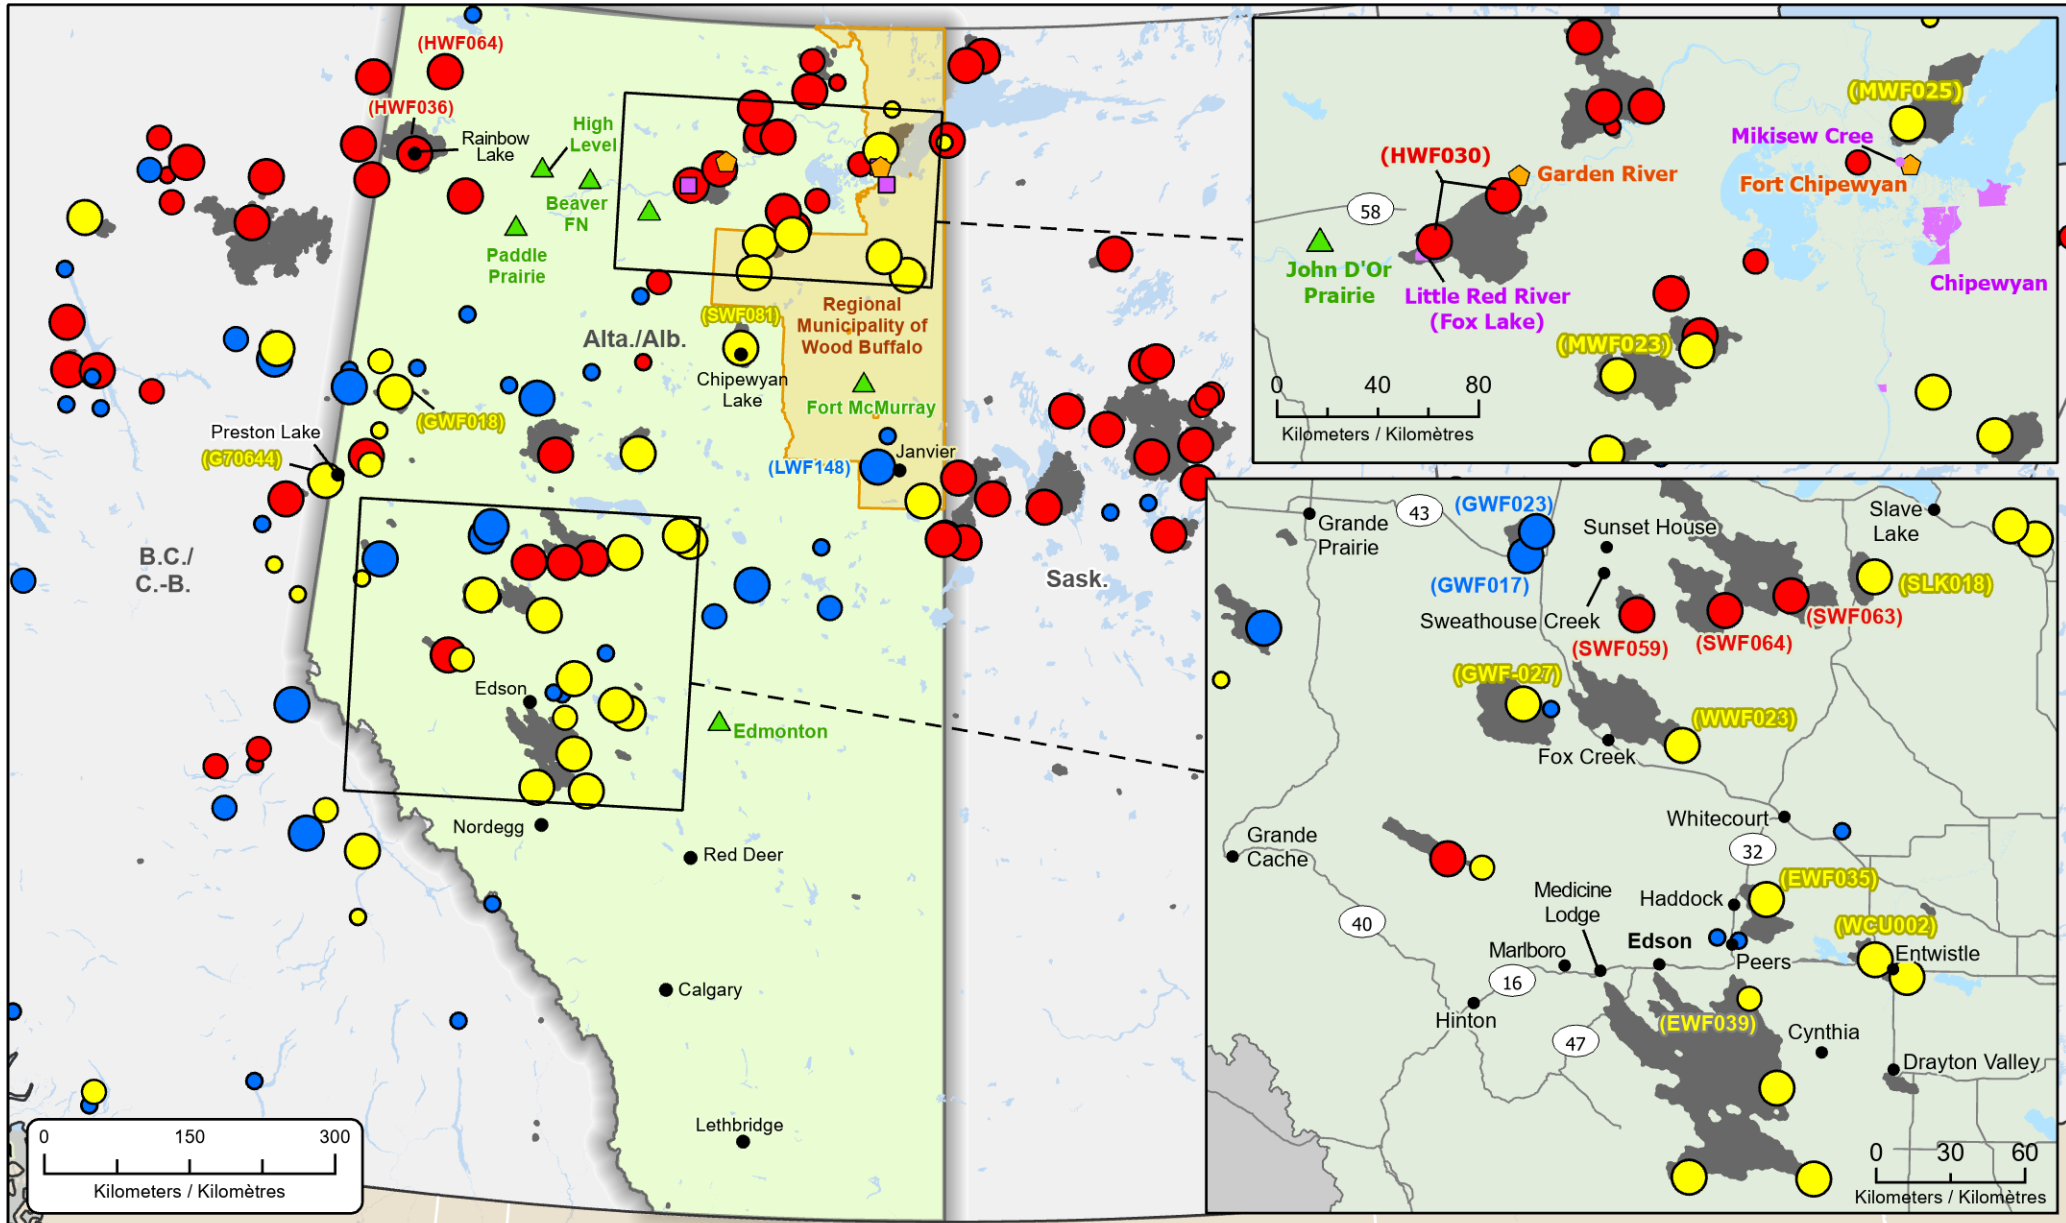

**Wildfires of interest in Alberta
 Feux de forêt d'intérêt en Alberta**

- Community / Communauté
- 🏠 Community with evacuations / Communauté avec évacuations
- 🏠 First Nation with evacuations / Première Nation avec évacuations
- 🏠 Host Community / Communauté d'accueil
- Highway / Autoroute

- 🏠 Regional District with Evacuation Orders / District régional avec ordres d'évacuation
- 🏠 Impacted First Nation Reserve / Réserve des Premières Nations affectée
- 🏠 Fire Perimeter Estimate / Estimation du périmètre du feu

- Stage of Control / Stade de contrôle**
- Out of Control / Hors contrôle
 - Being Held / Contenu
 - Under Control / Maîtrisé

- Fire Size / Taille de l'incendie**
- 1 - 100 Hectares
 - 100 - 999 Hectares
 - > 1000 Hectares