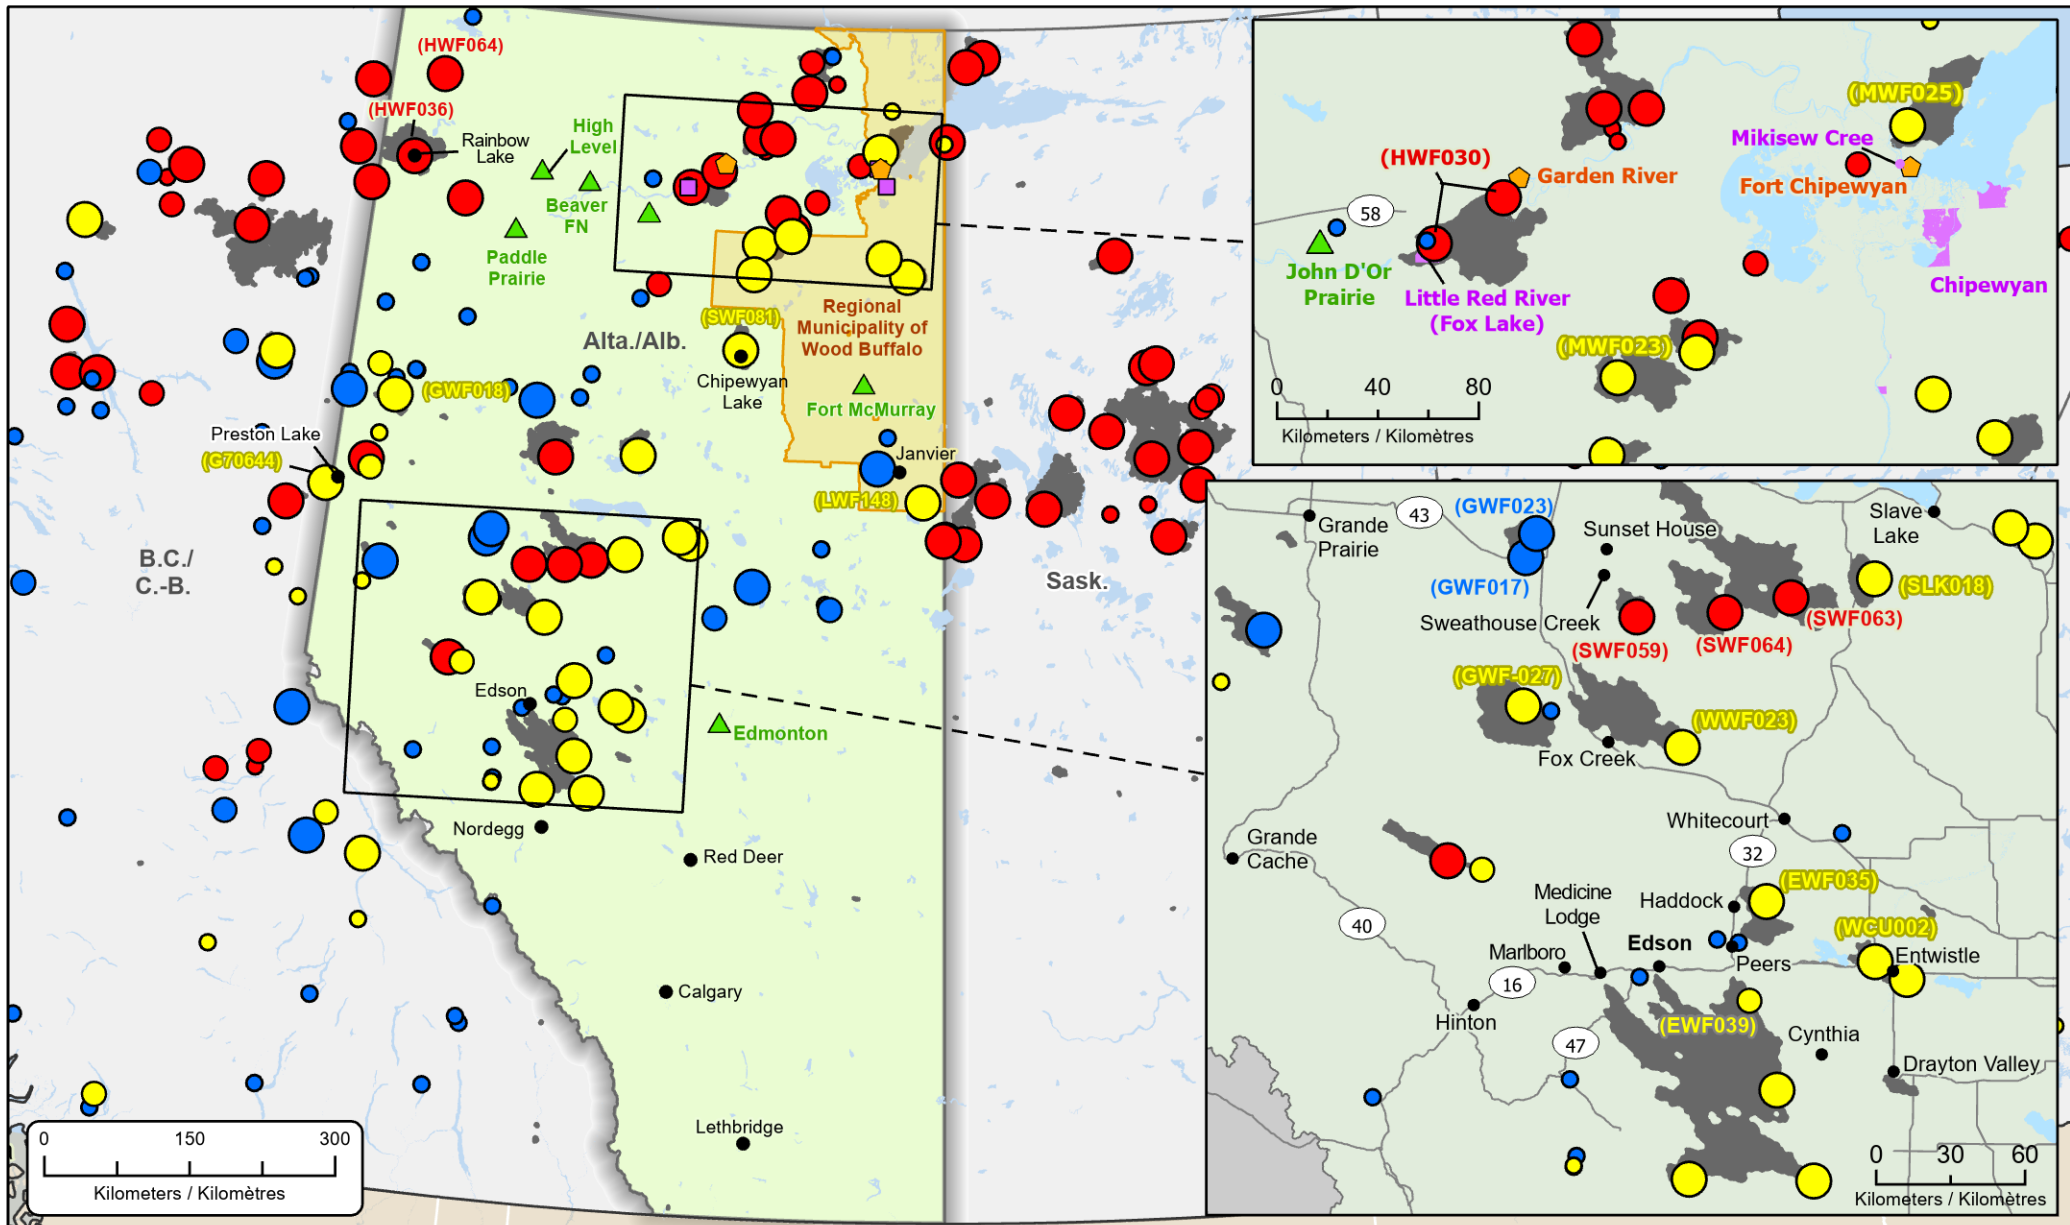

**Wildfires of interest in Alberta  
 Feux de forêt d'intérêt en Alberta**

- Community / Communauté
- 🏠 Community with evacuations / Communauté avec évacuations
- 🏠 First Nation with evacuations / Première Nation avec évacuations
- 🏠 Host Community / Communauté d'accueil
- Highway / Autoroute

- 📍 Regional District with Evacuation Orders / District régional avec ordres d'évacuation
- 🏠 Impacted First Nation Reserve / Réserve des Premières Nations affectée
- 🏠 Fire Perimeter Estimate / Estimation du périmètre du feu

- Stage of Control / Stade de contrôle**
- Out of Control / Hors contrôle
  - Being Held / Contenu
  - Under Control / Maîtrisé

- Fire Size / Taille de l'incendie**
- 1 - 100 Hectares
  - 100 - 999 Hectares
  - > 1000 Hectares