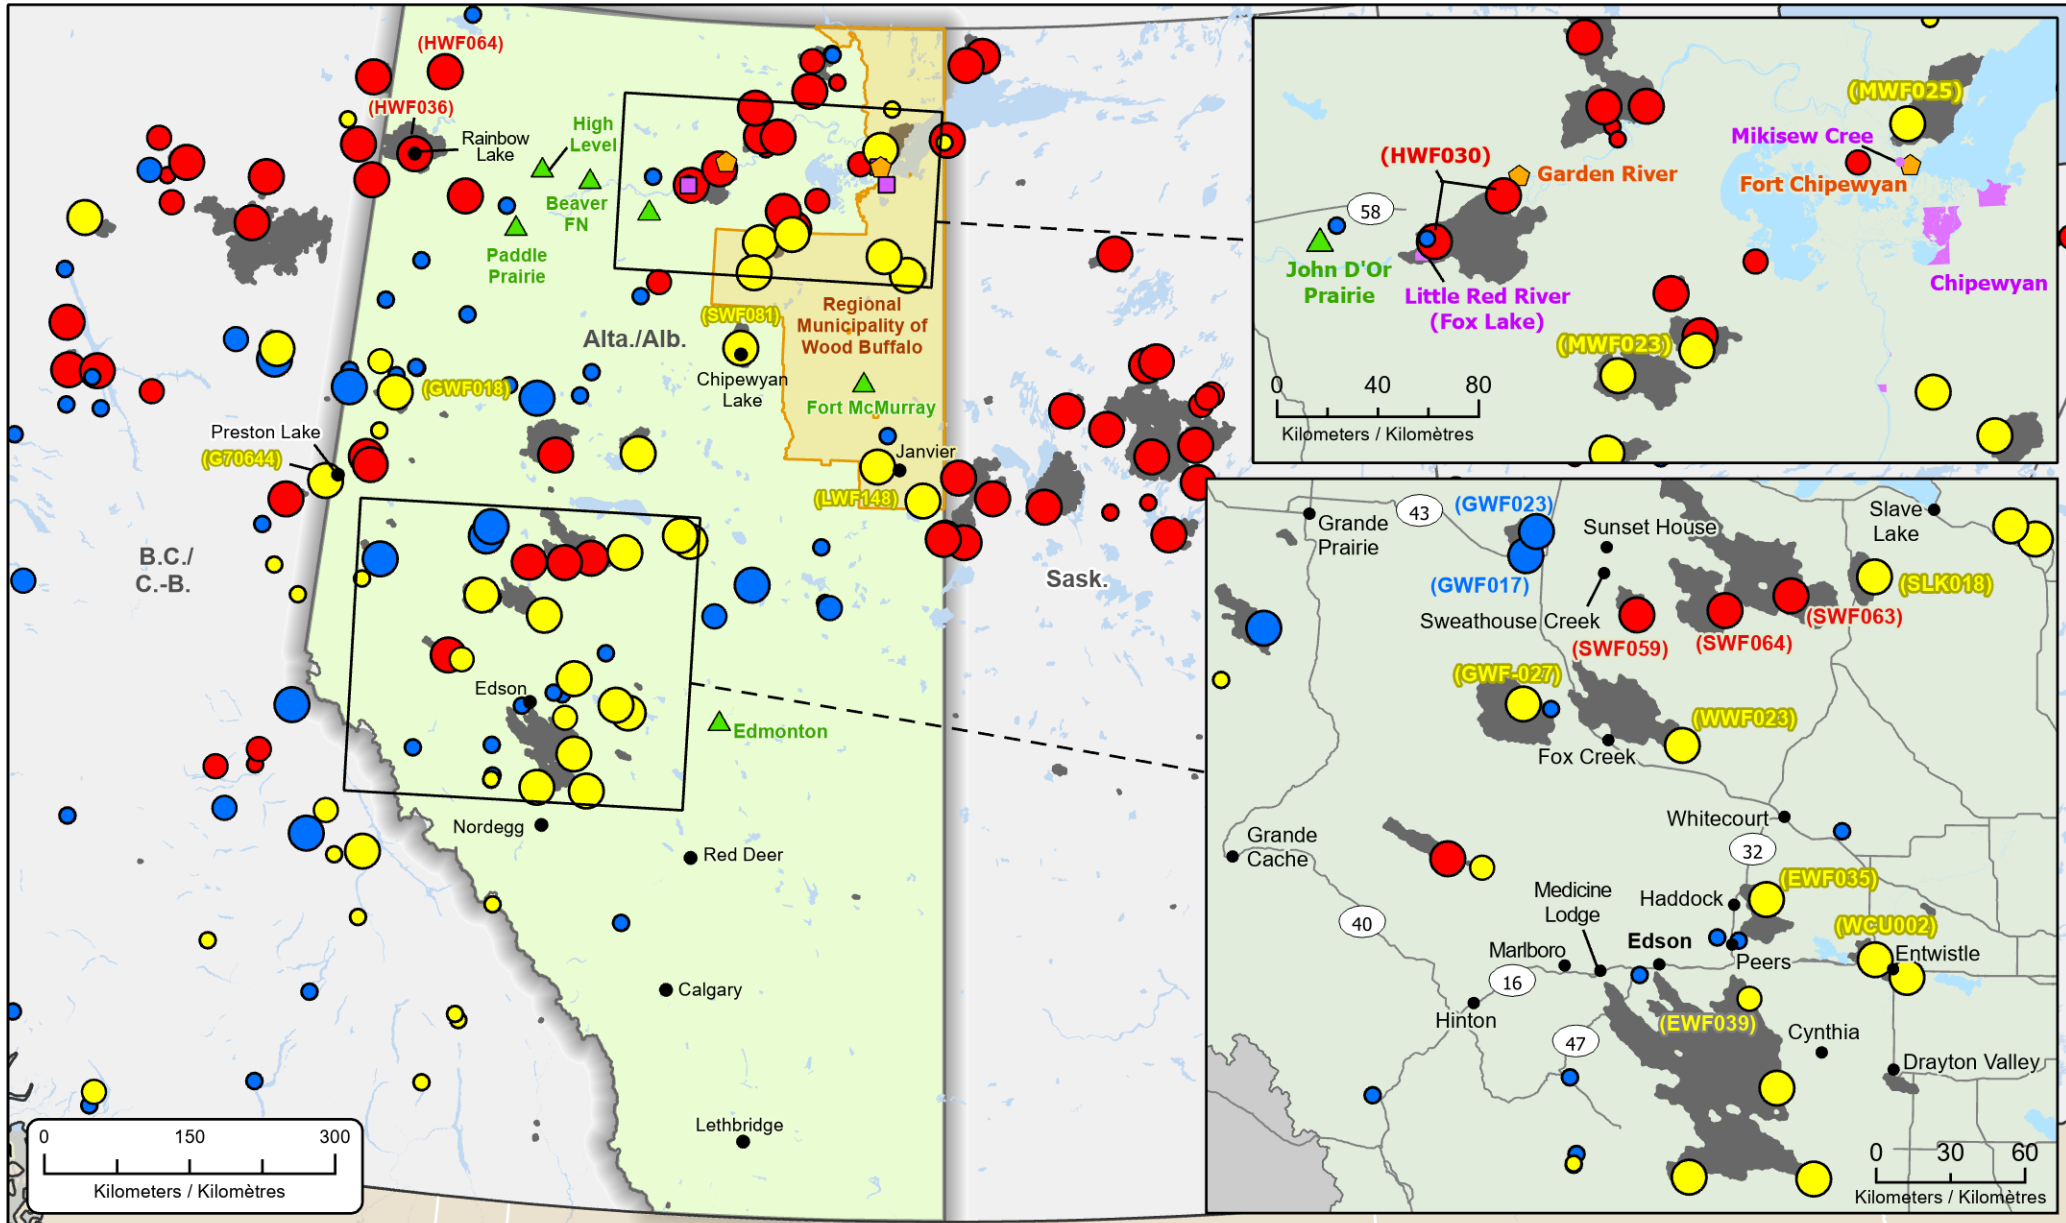

**Wildfires of interest in Alberta
 Feux de forêt d'intérêt en Alberta**

- Community / Communauté
- 🏠 Community with evacuations / Communauté avec évacuations
- 🏠 First Nation with evacuations / Première Nation avec évacuations
- 🏠 Host Community / Communauté d'accueil
- Highway / Autoroute

- 🗺️ Regional District with Evacuation Orders / District régional avec ordres d'évacuation
- 🏠 Impacted First Nation Reserve / Réserve des Premières Nations affectée
- 🏠 Fire Perimeter Estimate / Estimation du périmètre du feu

- Stage of Control / Stade de contrôle**
- Out of Control / Hors contrôle
 - Being Held / Contenu
 - Under Control / Maîtrisé

- Fire Size / Taille de l'incendie**
- 1 - 100 Hectares
 - 100 - 999 Hectares
 - > 1000 Hectares