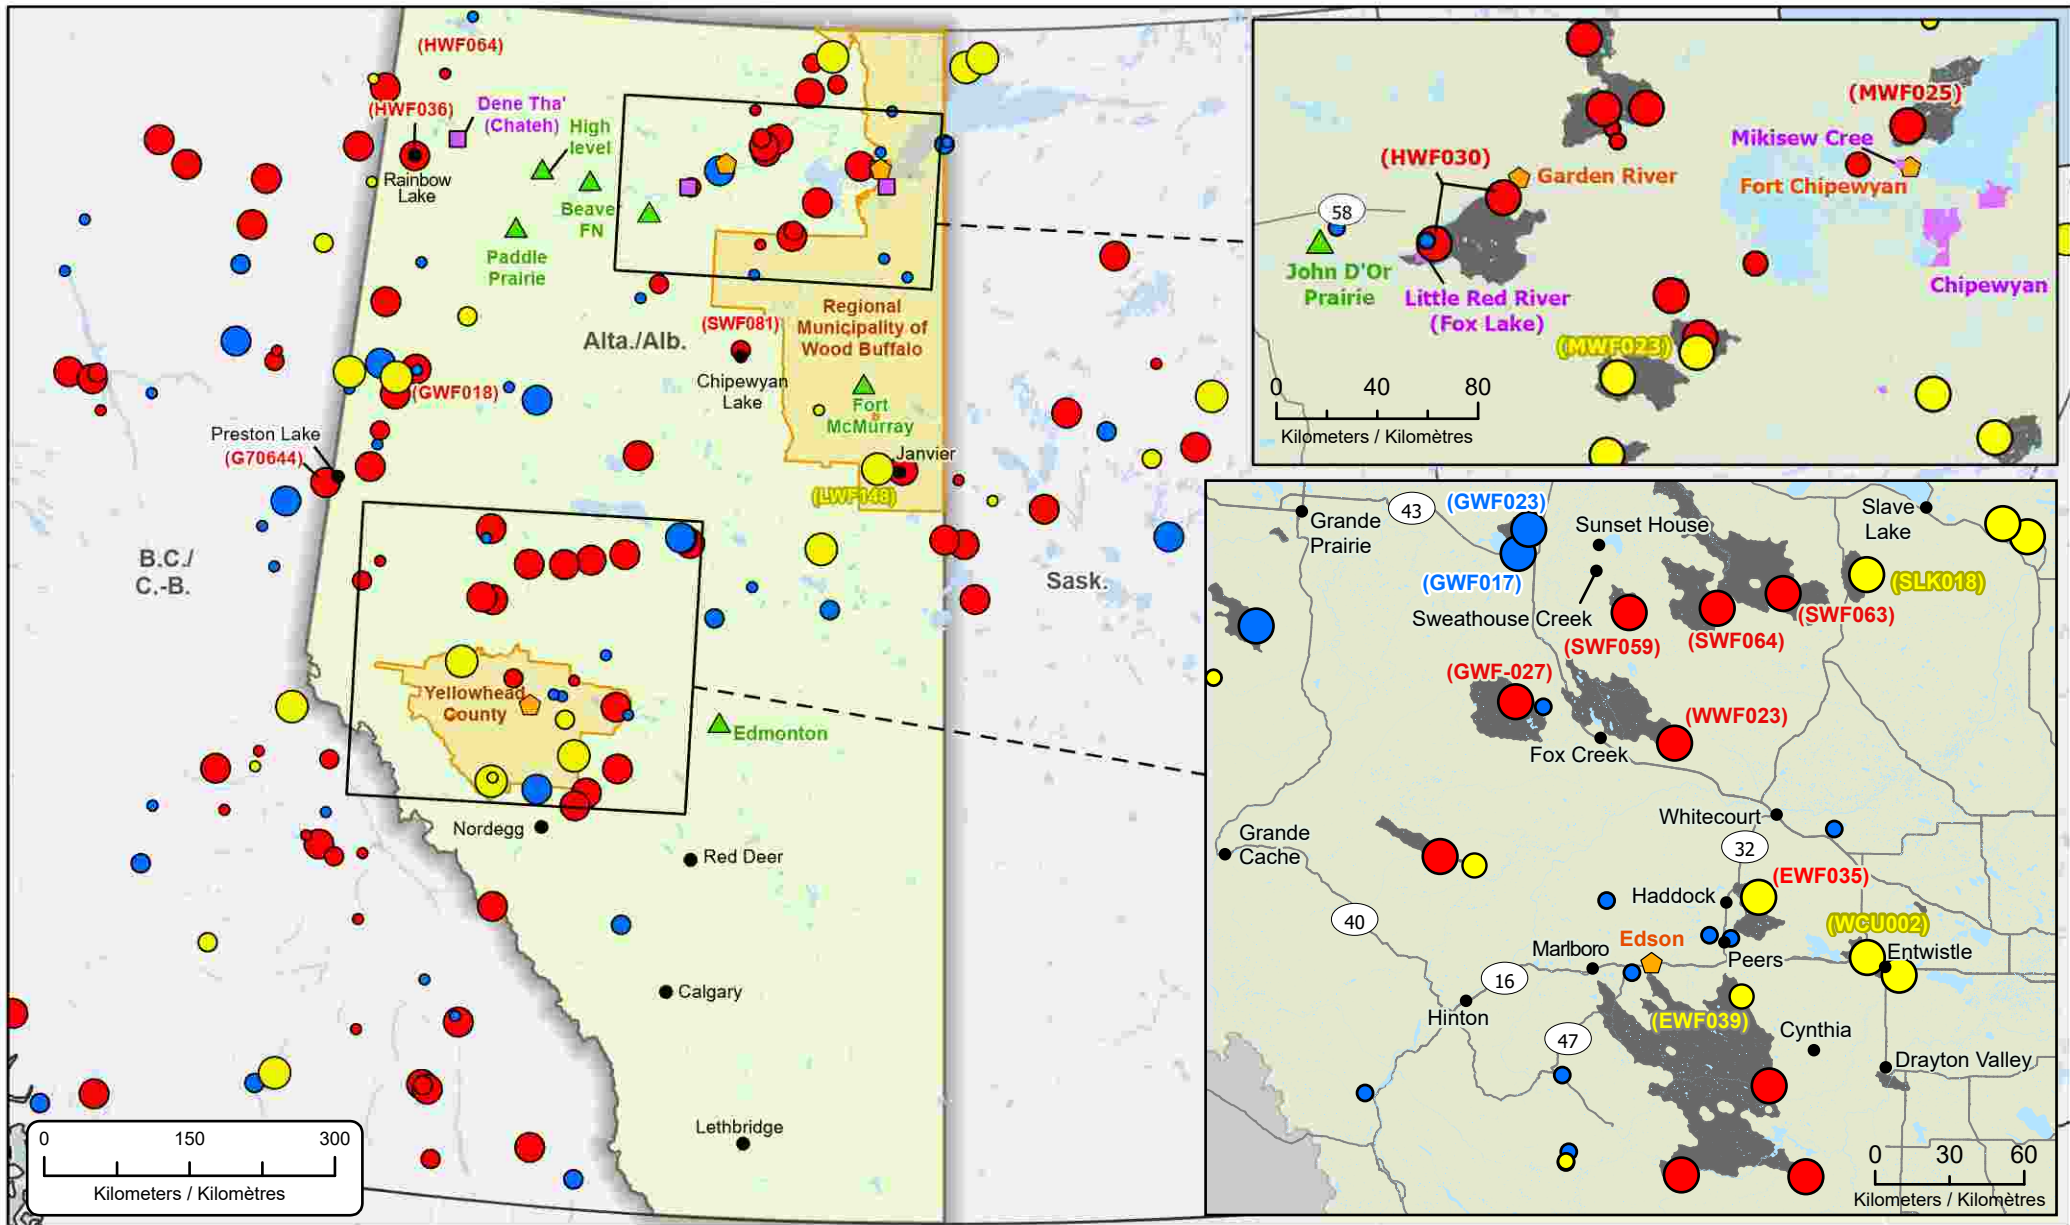

**Wildfires of interest in Alberta
Feux de forêt d'intérêt en Alberta**

- Community / Communauté
- 🏠 Community with evacuations / Communauté avec évacuations
- 🏠 First Nation with evacuations / Première Nation avec évacuations
- 🏠 First Nation with evacuations / Première Nation avec évacuations
- 🏠 Host Community / Communauté d'accueil
- Highway / Autoroute

- 🗺️ Regional District with Evacuation Orders / District régional avec ordres d'évacuation
- 🏠 Impacted First Nation Reserve / Réserve des Premières Nations affectée
- 🗺️ Fire Perimeter Estimate / Estimation du périmètre du feu

- Stage of Control / Stade de contrôle**
- 🔴 Out of Control / Hors contrôle
 - 🟡 Being Held / Contenu
 - 🟢 Under Control / Maîtrisé

- Fire Size / Taille de l'incendie**
- 1 - 100 Hectares
 - 100 - 999 Hectares
 - > 1000 Hectares