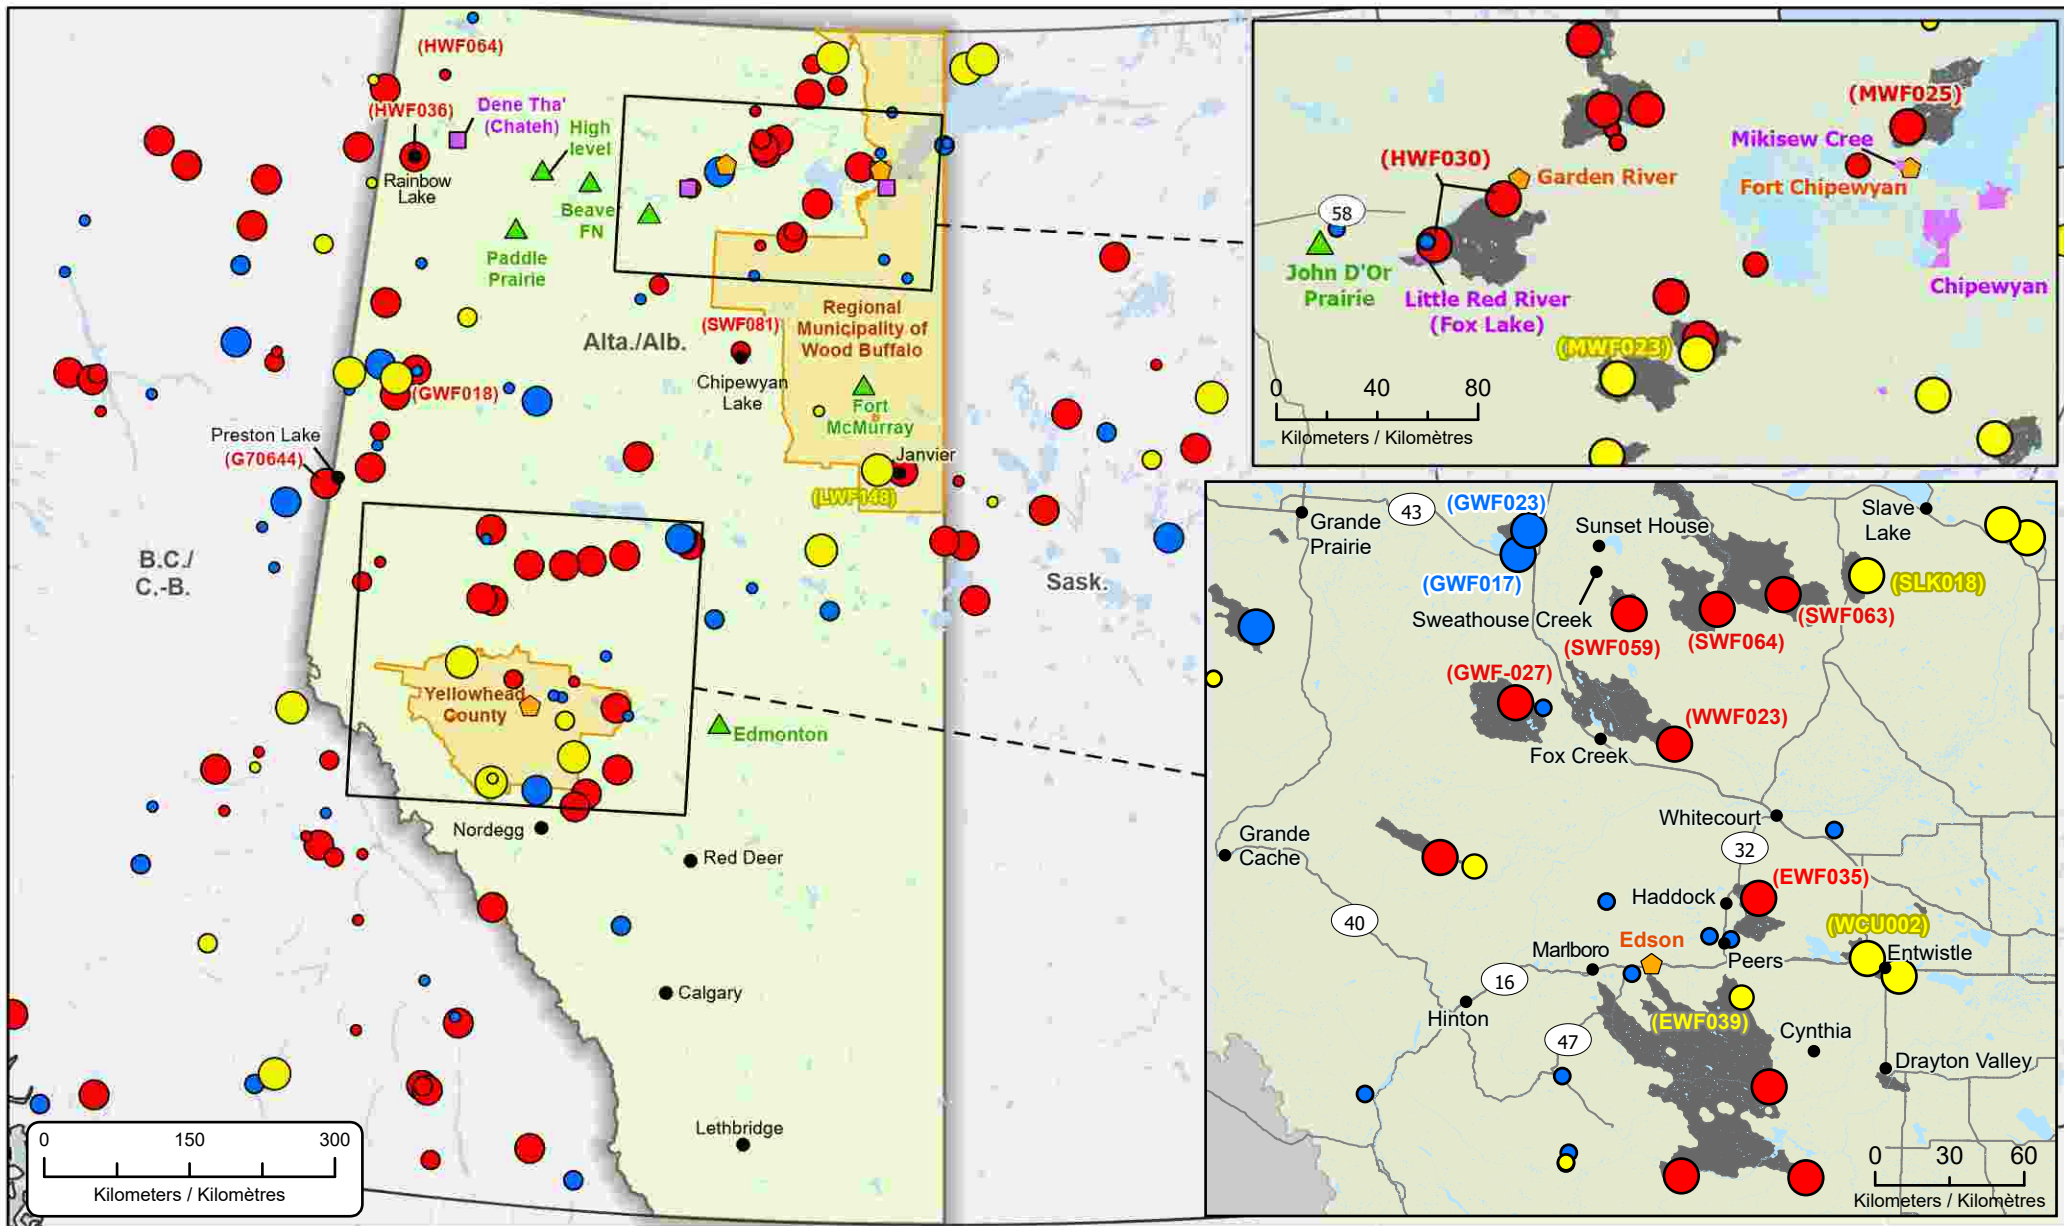

**Wildfires of interest in Alberta
Feux de forêt d'intérêt en Alberta**

- Community / Communauté
- 🏠 Community with evacuations / Communauté avec évacuations
- 🏠 First Nation with evacuations / Première Nation avec évacuations
- 🏠 Host Community / Communauté d'accueil
- Highway / Autoroute

- 🗺️ Regional District with Evacuation Orders / District régional avec ordres d'évacuation
- 🏠 Impacted First Nation Reserve / Réserve des Premières Nations affectée
- 🗺️ Fire Perimeter Estimate / Estimation du périmètre du feu

- Stage of Control / Stade de contrôle**
- 🔴 Out of Control / Hors contrôle
 - 🟡 Being Held / Contenu
 - 🟢 Under Control / Maîtrisé

- Fire Size / Taille de l'incendie**
- 1 - 100 Hectares
 - 100 - 999 Hectares
 - > 1000 Hectares