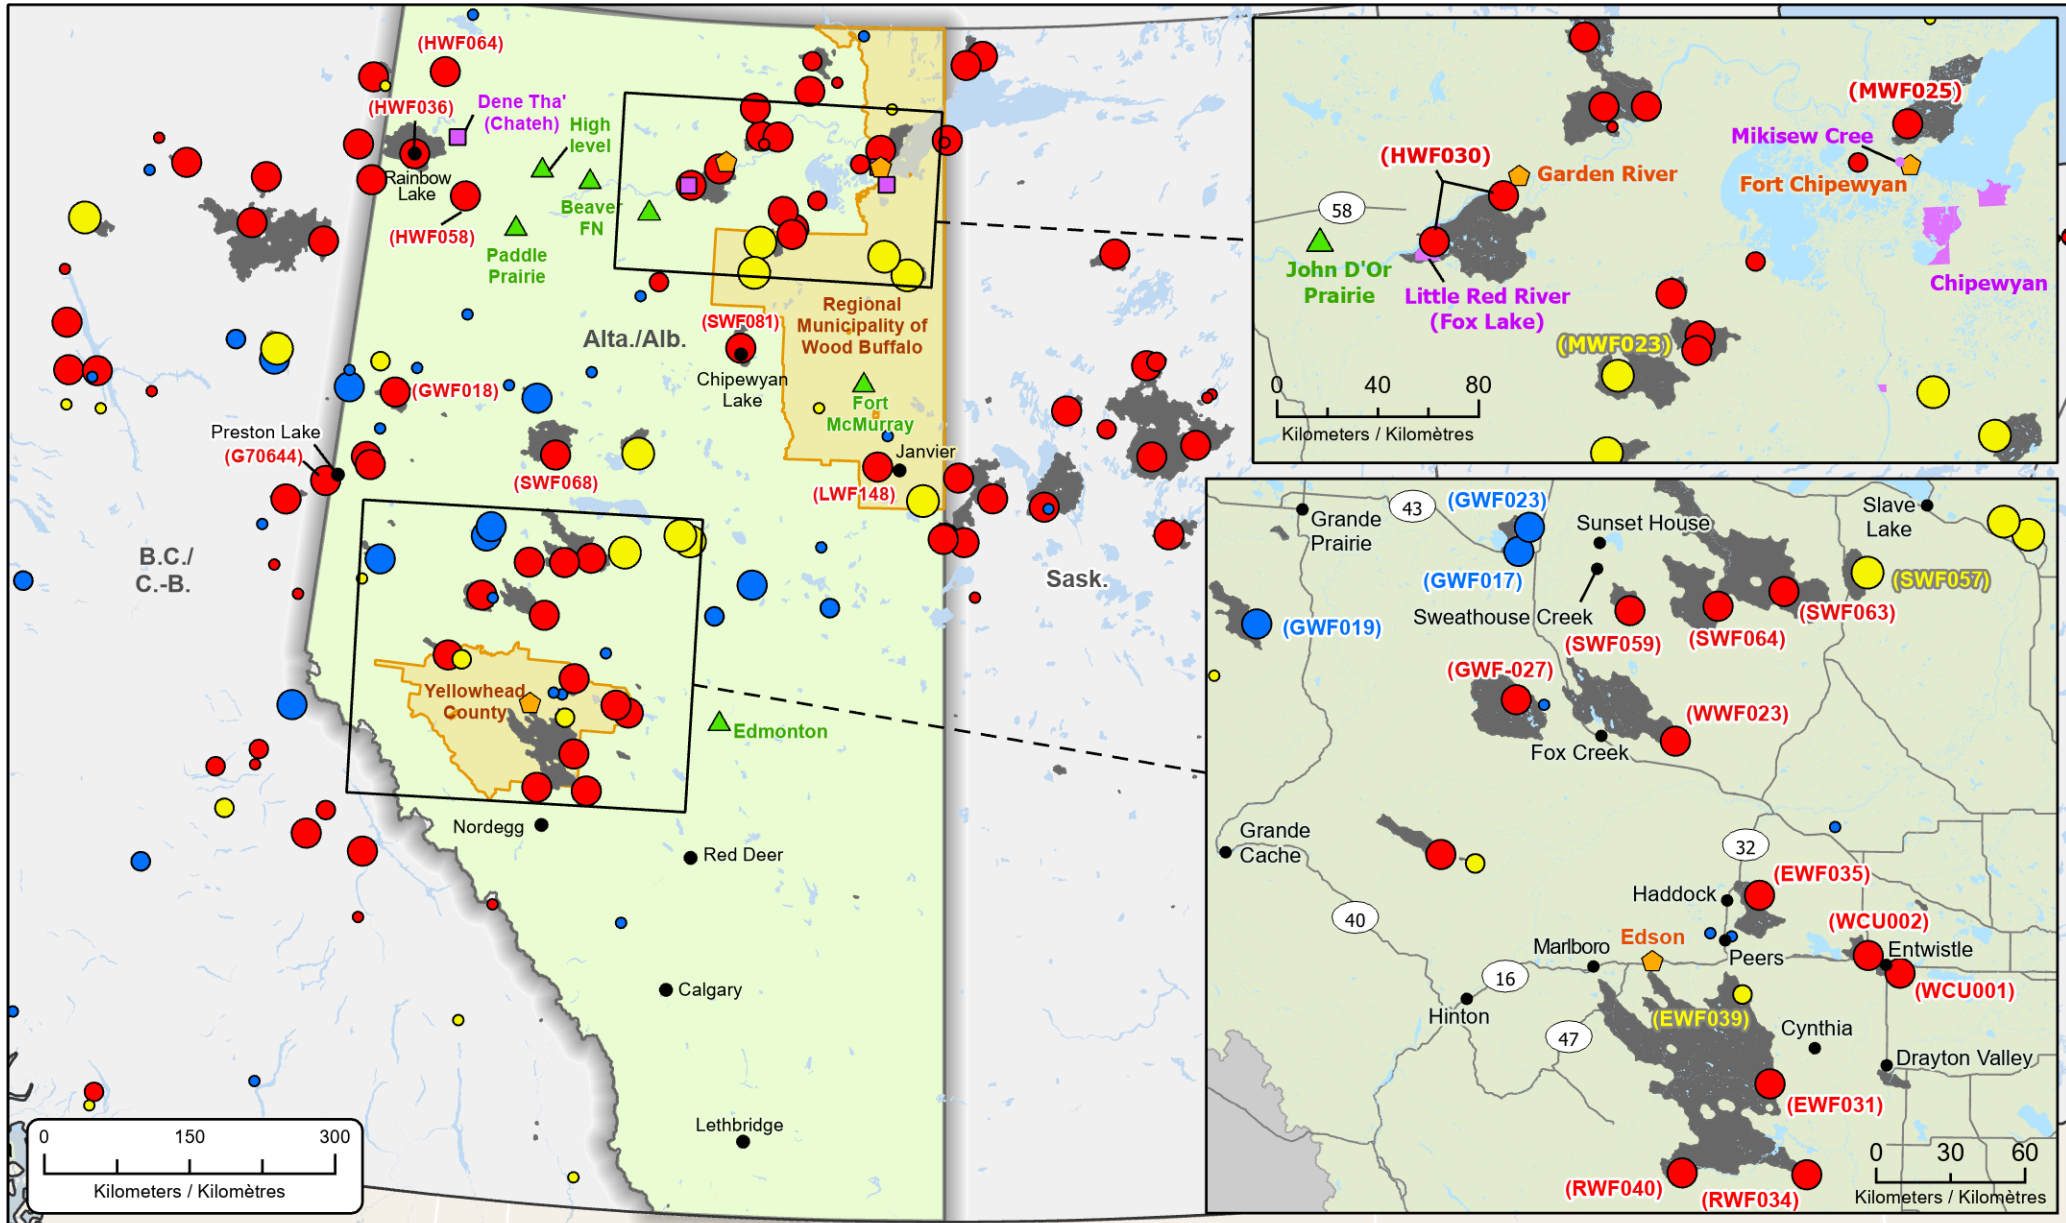

**Wildfires of interest in Alberta
 Feux de forêt d'intérêt en Alberta**

● Community / Communauté	Regional District with Evacuation Orders District régional avec ordres d'évacuation	Out of Control Hors contrôle	● 1 - 100 Hectares	● 1 - 100 Hectares	● 1 - 100 Hectares
Community with evacuations Communauté avec évacuations	Impacted First Nation Reserve Réserve des Premières Nations affectée	● 100 - 999 Hectares	● 100 - 999 Hectares	● 100 - 999 Hectares	● 100 - 999 Hectares
First Nation with evacuations Première Nation avec évacuations	Fire Perimeter Estimate Estimation du périmètre du feu	● > 1000 Hectares	● > 1000 Hectares	● > 1000 Hectares	● > 1000 Hectares
▲ Host Community / Communauté d'accueil					
— Highway / Autoroute					