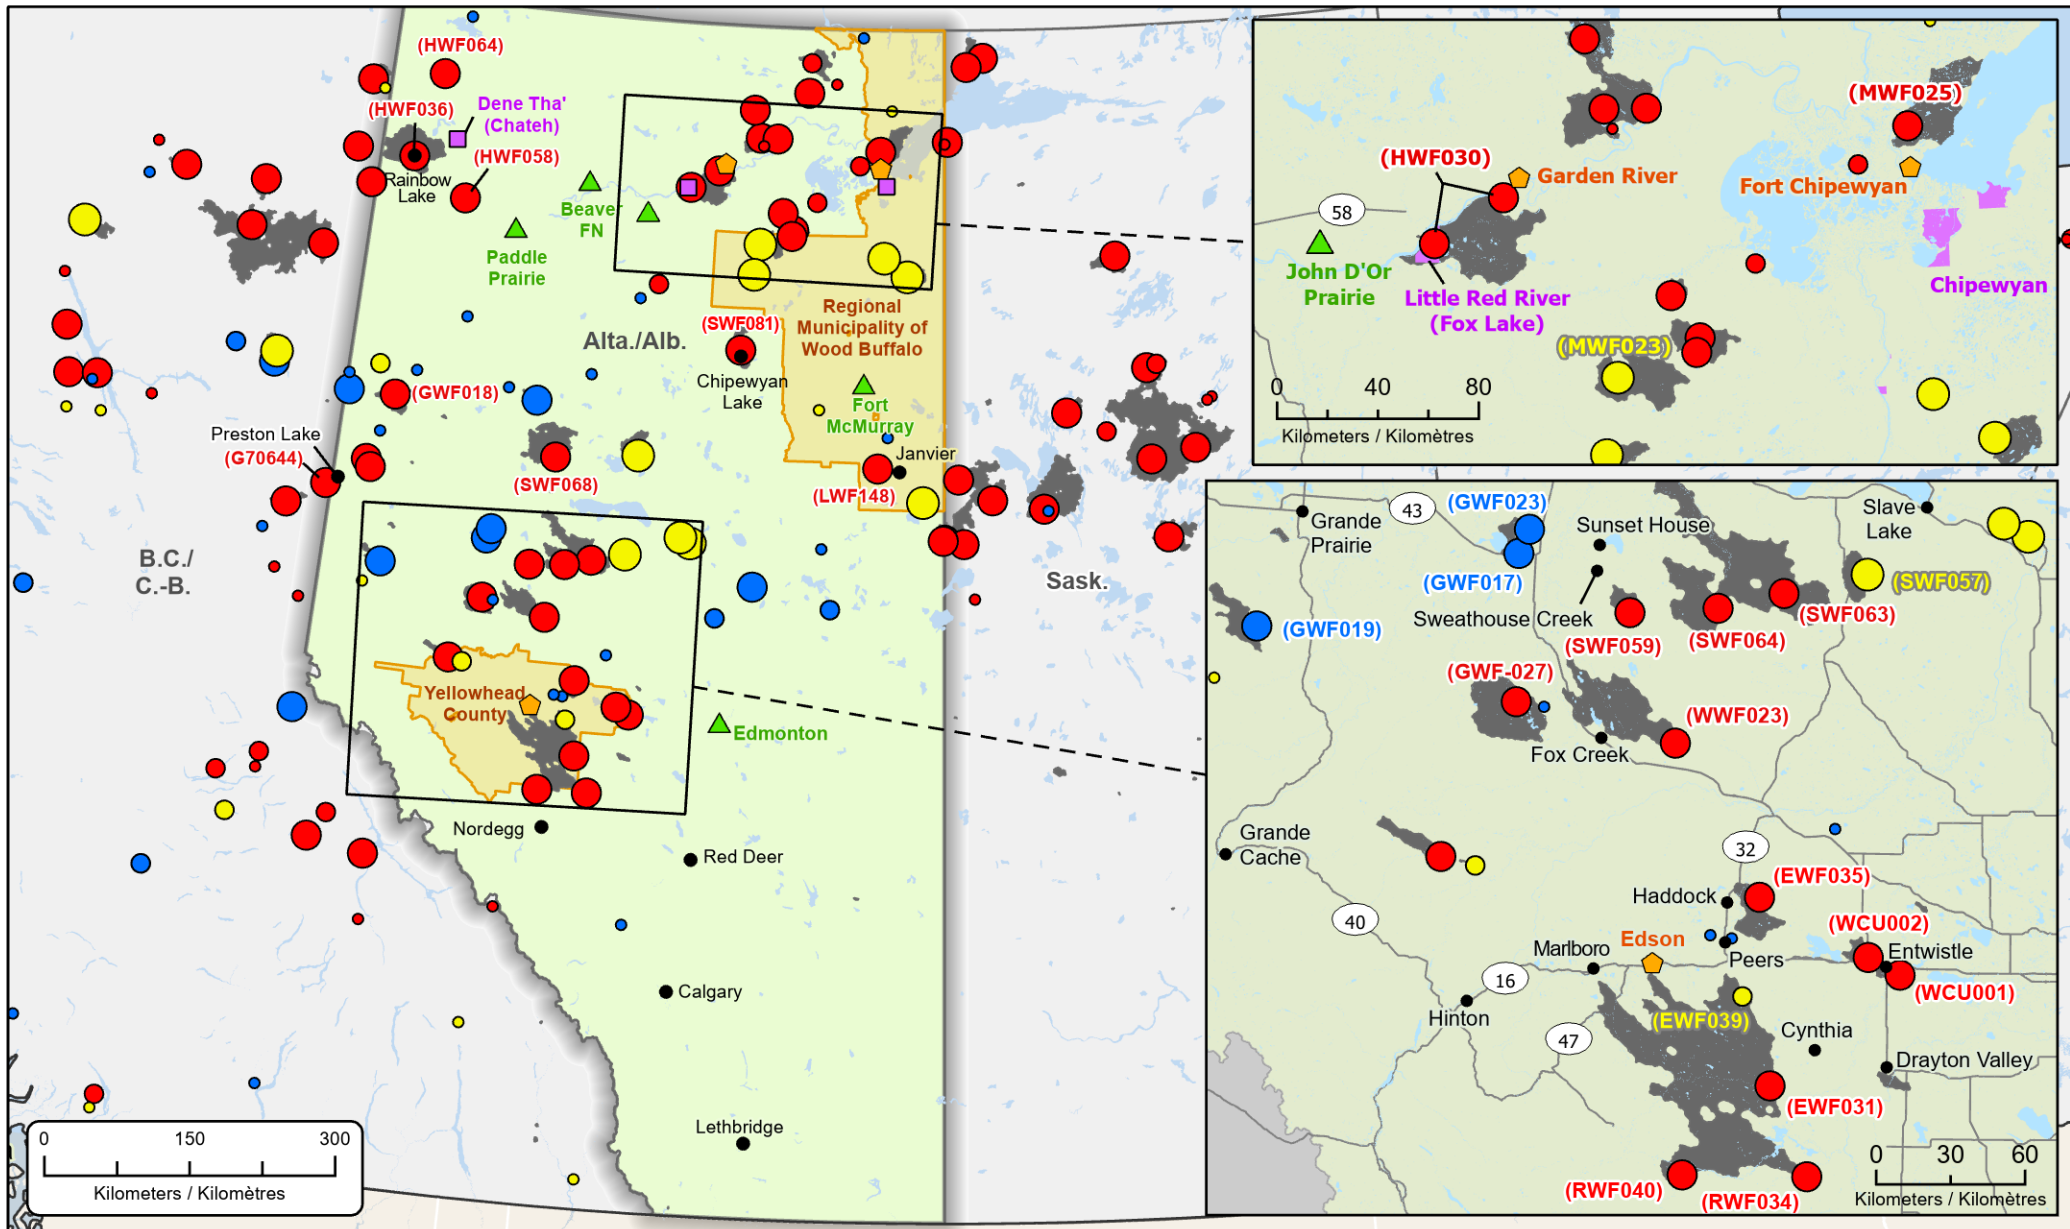

**Wildfires of interest in Alberta  
 Feux de forêt d'intérêt en Alberta**

● Community / Communauté	Regional District with Evacuation Orders District régional avec ordres d'évacuation	<b>Out of Control</b> Hors contrôle	● 1 - 100 Hectares	● 1 - 100 Hectares	● 1 - 100 Hectares
Community with evacuations Communauté avec évacuations	Impacted First Nation Reserve Réserve des Premières Nations affectée	● 100 - 999 Hectares	● 100 - 999 Hectares	● 100 - 999 Hectares	● 100 - 999 Hectares
First Nation with evacuations Première Nation avec évacuations	Fire Perimeter Estimate Estimation du périmètre du feu	● > 1000 Hectares	● > 1000 Hectares	● > 1000 Hectares	● > 1000 Hectares
▲ Host Community / Communauté d'accueil					
— Highway / Autoroute					