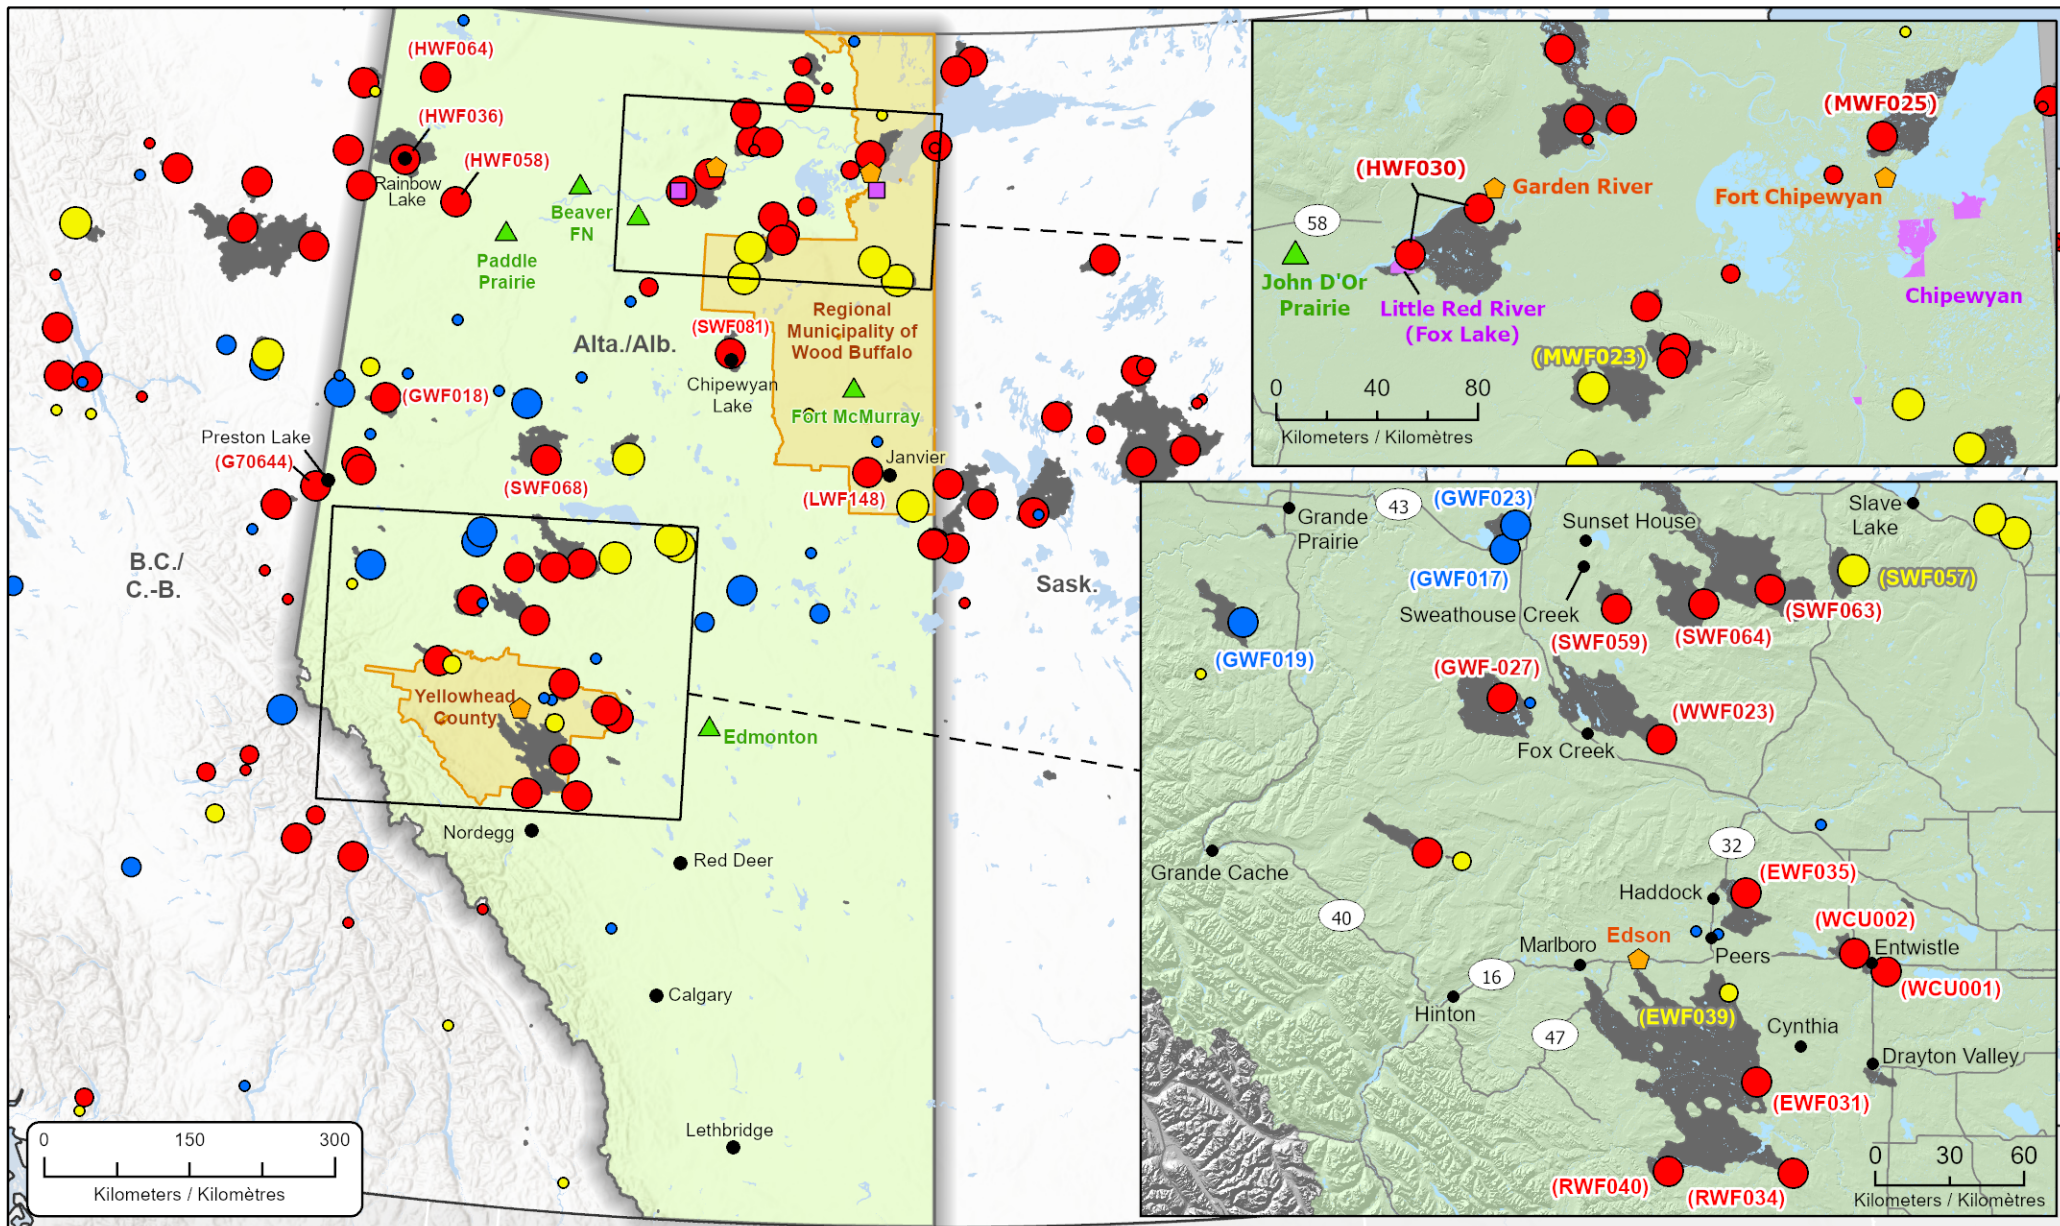

**Wildfires of interest in Alberta  
 Feux de forêt d'intérêt en Alberta**

- Community / Communauté
  - 🏠 Community with evacuations / Communauté avec évacuations
  - 🏠 Impacted First Nation Reserve / Réserve des Premières Nations affectée
  - 🏠 First Nation with evacuations / Première Nation avec évacuations
  - 🏠 Host Community / Communauté d'accueil
  - Highway / Autoroute
  - 📐 Regional District with Evacuation Orders / District régional avec ordres d'évacuation
  - 📐 Fire Perimeter Estimate / Estimation du périmètre du feu
- | Out of Control<br>Hors contrôle | Being Held<br>Contenu | Under Control<br>Maîtrisé |
|---------------------------------|-----------------------|---------------------------|
| ● 1 - 100 Hectares              | ● 1 - 100 Hectares    | ● 1 - 100 Hectares        |
| ● 100 - 999 Hectares            | ● 100 - 999 Hectares  | ● 100 - 999 Hectares      |
| ● > 1000 Hectares               | ● > 1000 Hectares     | ● > 1000 Hectares         |