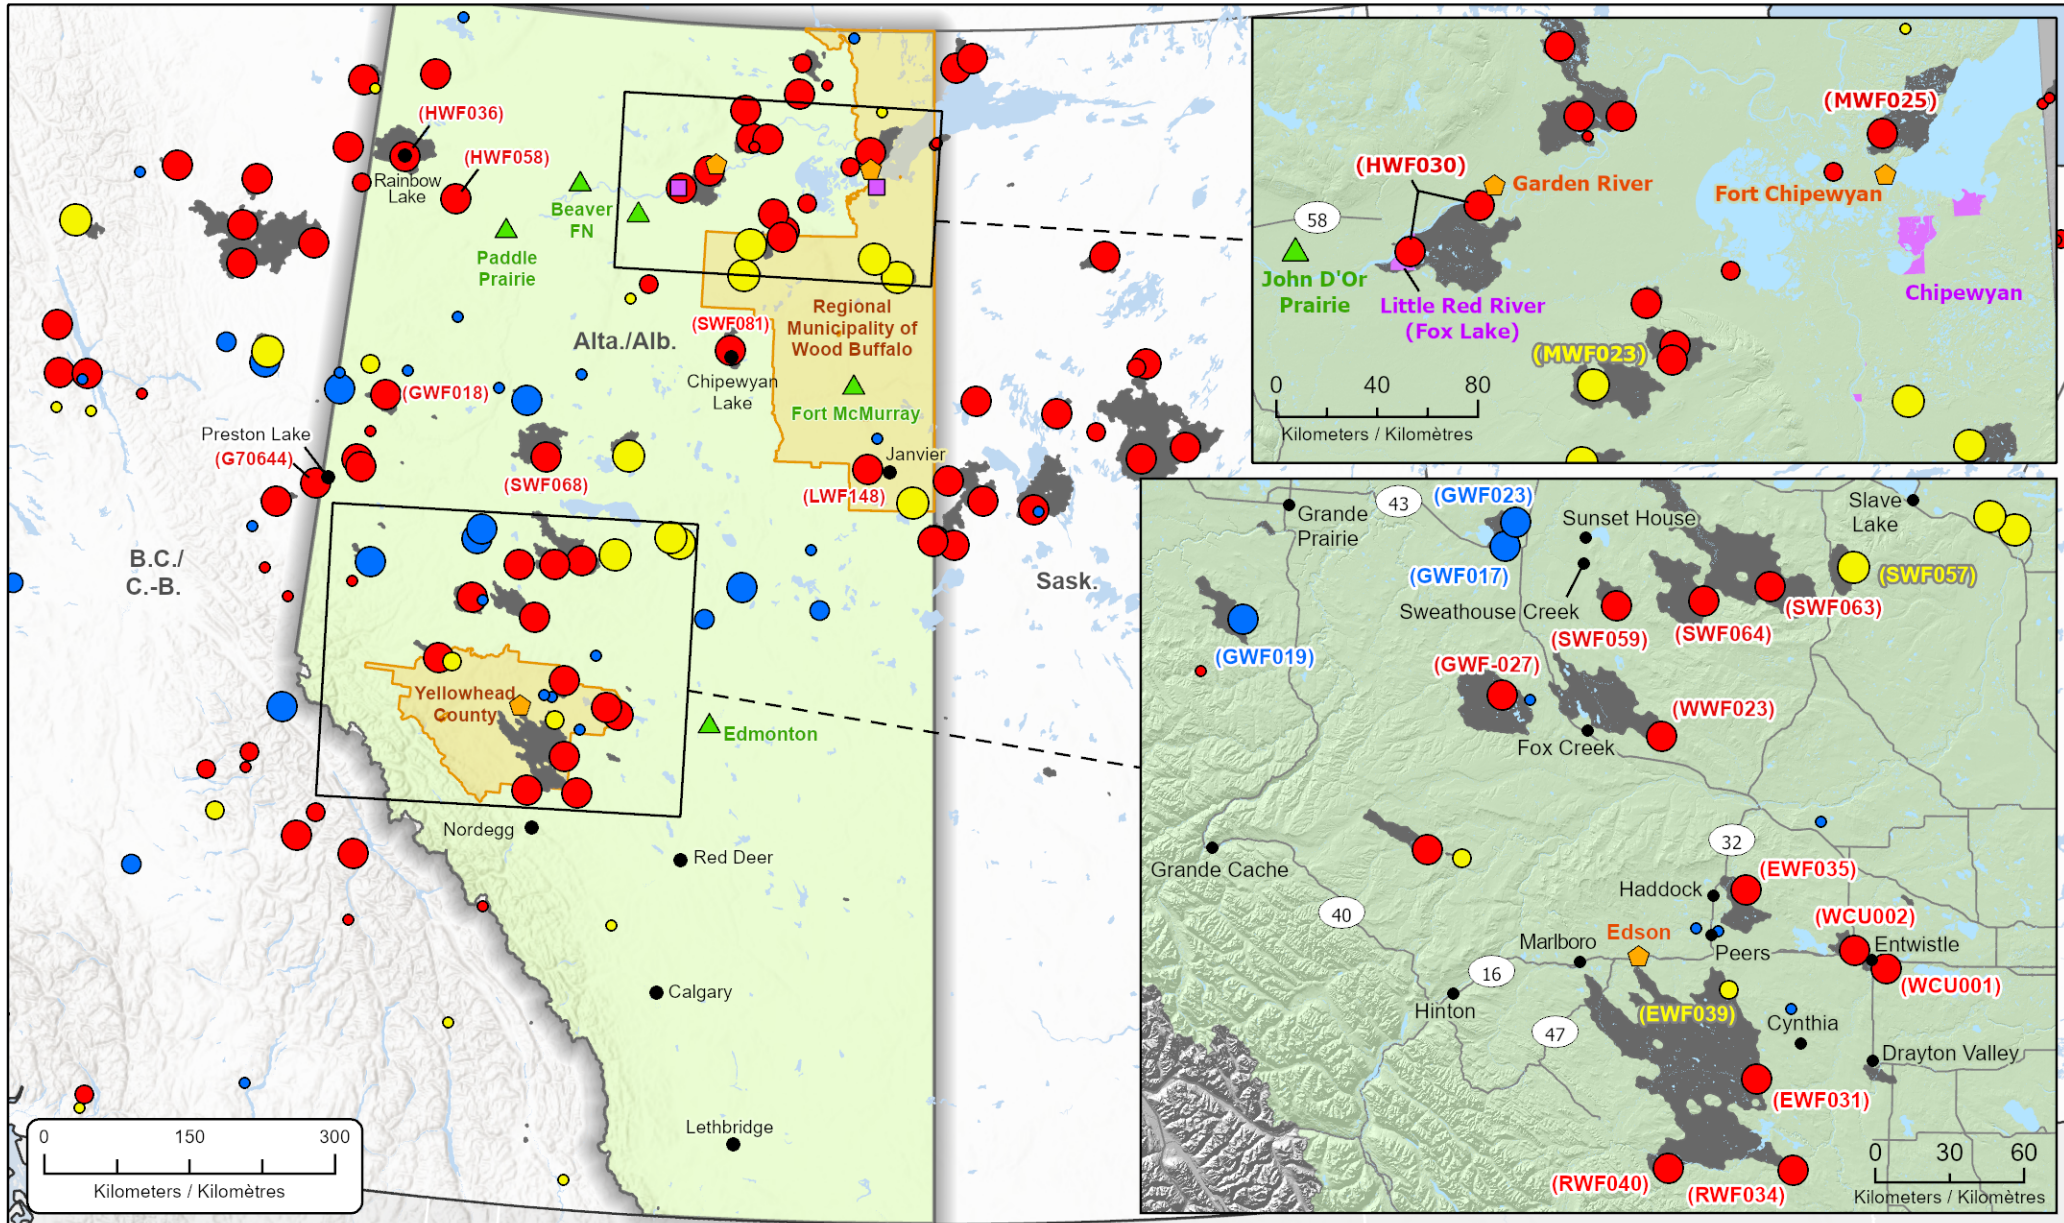

**Wildfires of interest in Alberta  
 Feux de forêt d'intérêt en Alberta**

● Community / Communauté	Regional District with Evacuation Orders District régional avec ordres d'évacuation	<b>Out of Control</b> Hors contrôle	● 1 - 100 Hectares	● 1 - 100 Hectares	● 1 - 100 Hectares
Community with evacuations Communauté avec évacuations	Impacted First Nation Reserve Réserve des Premières Nations affectée	● 100 - 999 Hectares	● 100 - 999 Hectares	● 100 - 999 Hectares	● 100 - 999 Hectares
First Nation with evacuations Première Nation avec évacuations	Fire Perimeter Estimate Estimation du périmètre du feu	● > 1000 Hectares	● > 1000 Hectares	● > 1000 Hectares	● > 1000 Hectares
▲ Host Community / Communauté d'accueil					
— Highway / Autoroute					