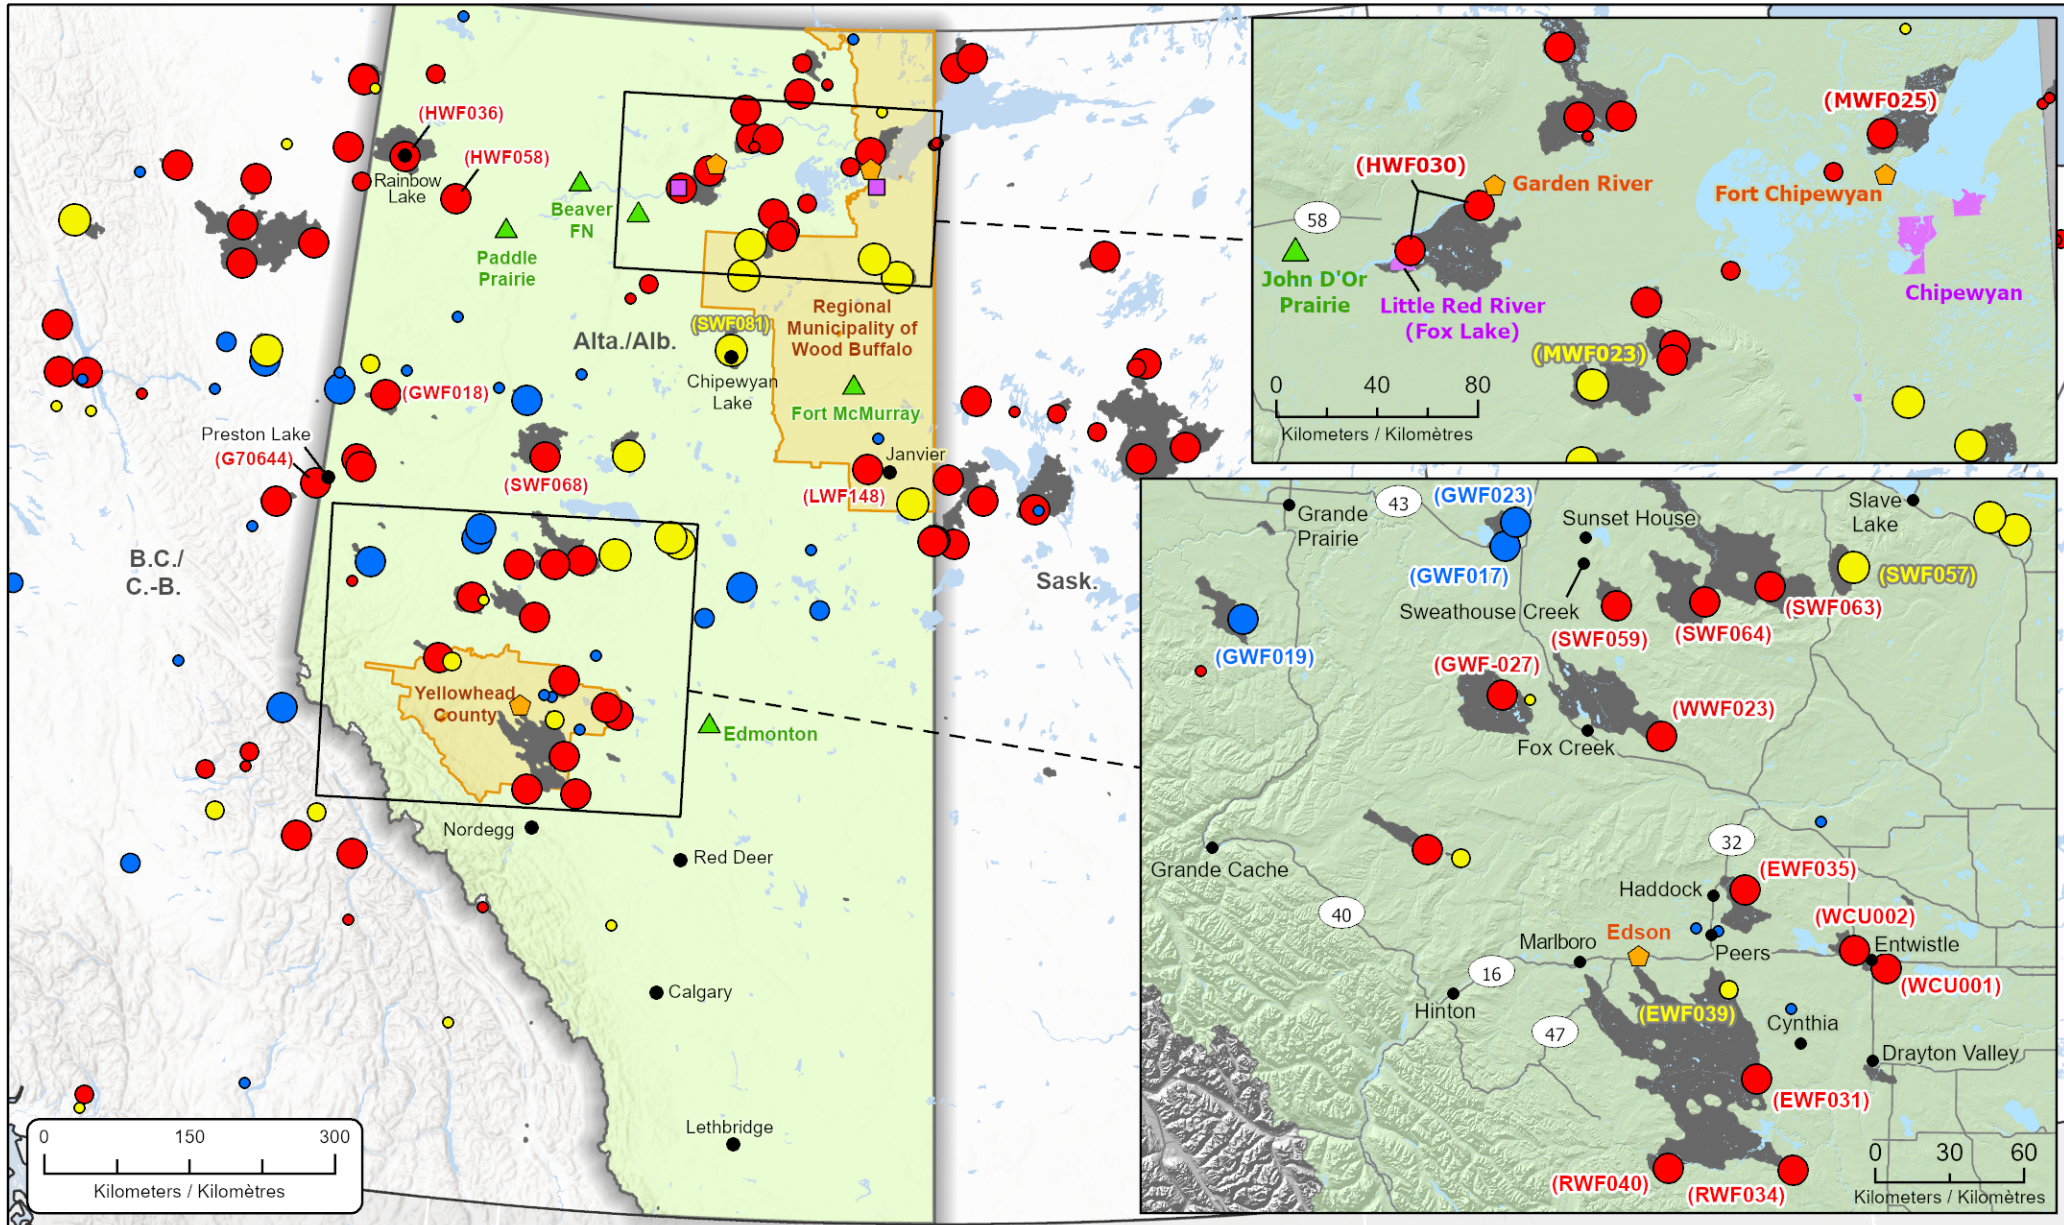

**Wildfires of interest in Alberta
 Feux de forêt d'intérêt en Alberta**

● Community / Communauté	Regional District with Evacuation Orders District régional avec ordres d'évacuation	Out of Control Hors contrôle	● 1 - 100 Hectares	● 1 - 100 Hectares	● 1 - 100 Hectares
Community with evacuations Communauté avec évacuations	Impacted First Nation Reserve Réserve des Premières Nations affectée	● 100 - 999 Hectares	● 100 - 999 Hectares	● 100 - 999 Hectares	● 100 - 999 Hectares
First Nation with evacuations Première Nation avec évacuations	Fire Perimeter Estimate Estimation du périmètre du feu	● > 1000 Hectares	● > 1000 Hectares	● > 1000 Hectares	● > 1000 Hectares
▲ Host Community / Communauté d'accueil					
— Highway / Autoroute					