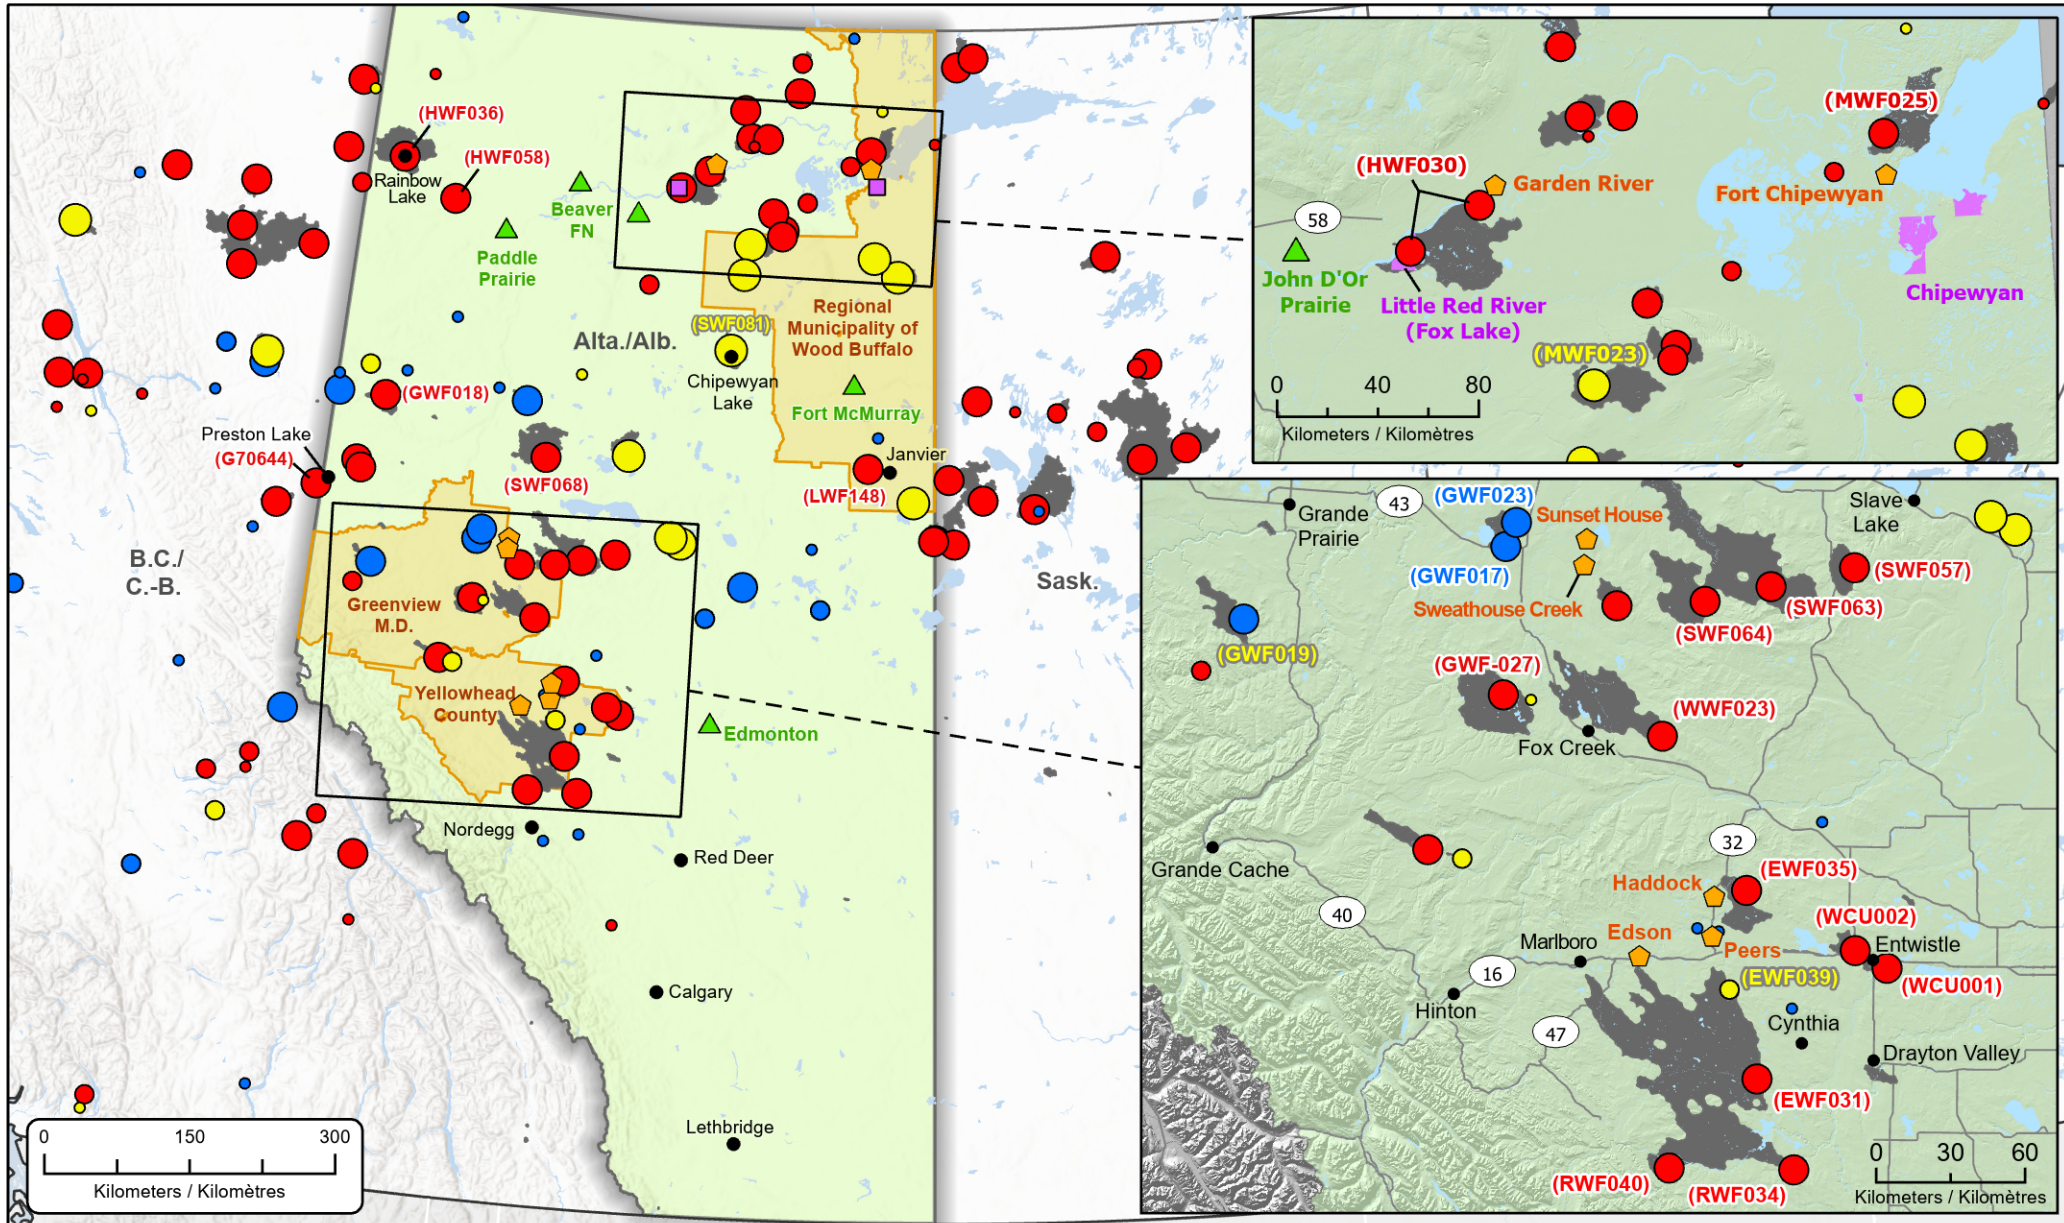

**Wildfires of interest in Alberta
 Feux de forêt d'intérêt en Alberta**

● Community / Communauté	Regional District with Evacuation Orders District régional avec ordres d'évacuation	Out of Control Hors contrôle	● 1 - 100 Hectares	● 1 - 100 Hectares	● 1 - 100 Hectares
Community with evacuations Communauté avec évacuations	Impacted First Nation Reserve Réserve des Premières Nations affectée	● 100 - 999 Hectares	● 100 - 999 Hectares	● 100 - 999 Hectares	● 100 - 999 Hectares
First Nation with evacuations Première Nation avec évacuations	Fire Perimeter Estimate Estimation du périmètre du feu	● > 1000 Hectares	● > 1000 Hectares	● > 1000 Hectares	● > 1000 Hectares
▲ Host Community / Communauté d'accueil					
— Highway / Autoroute					