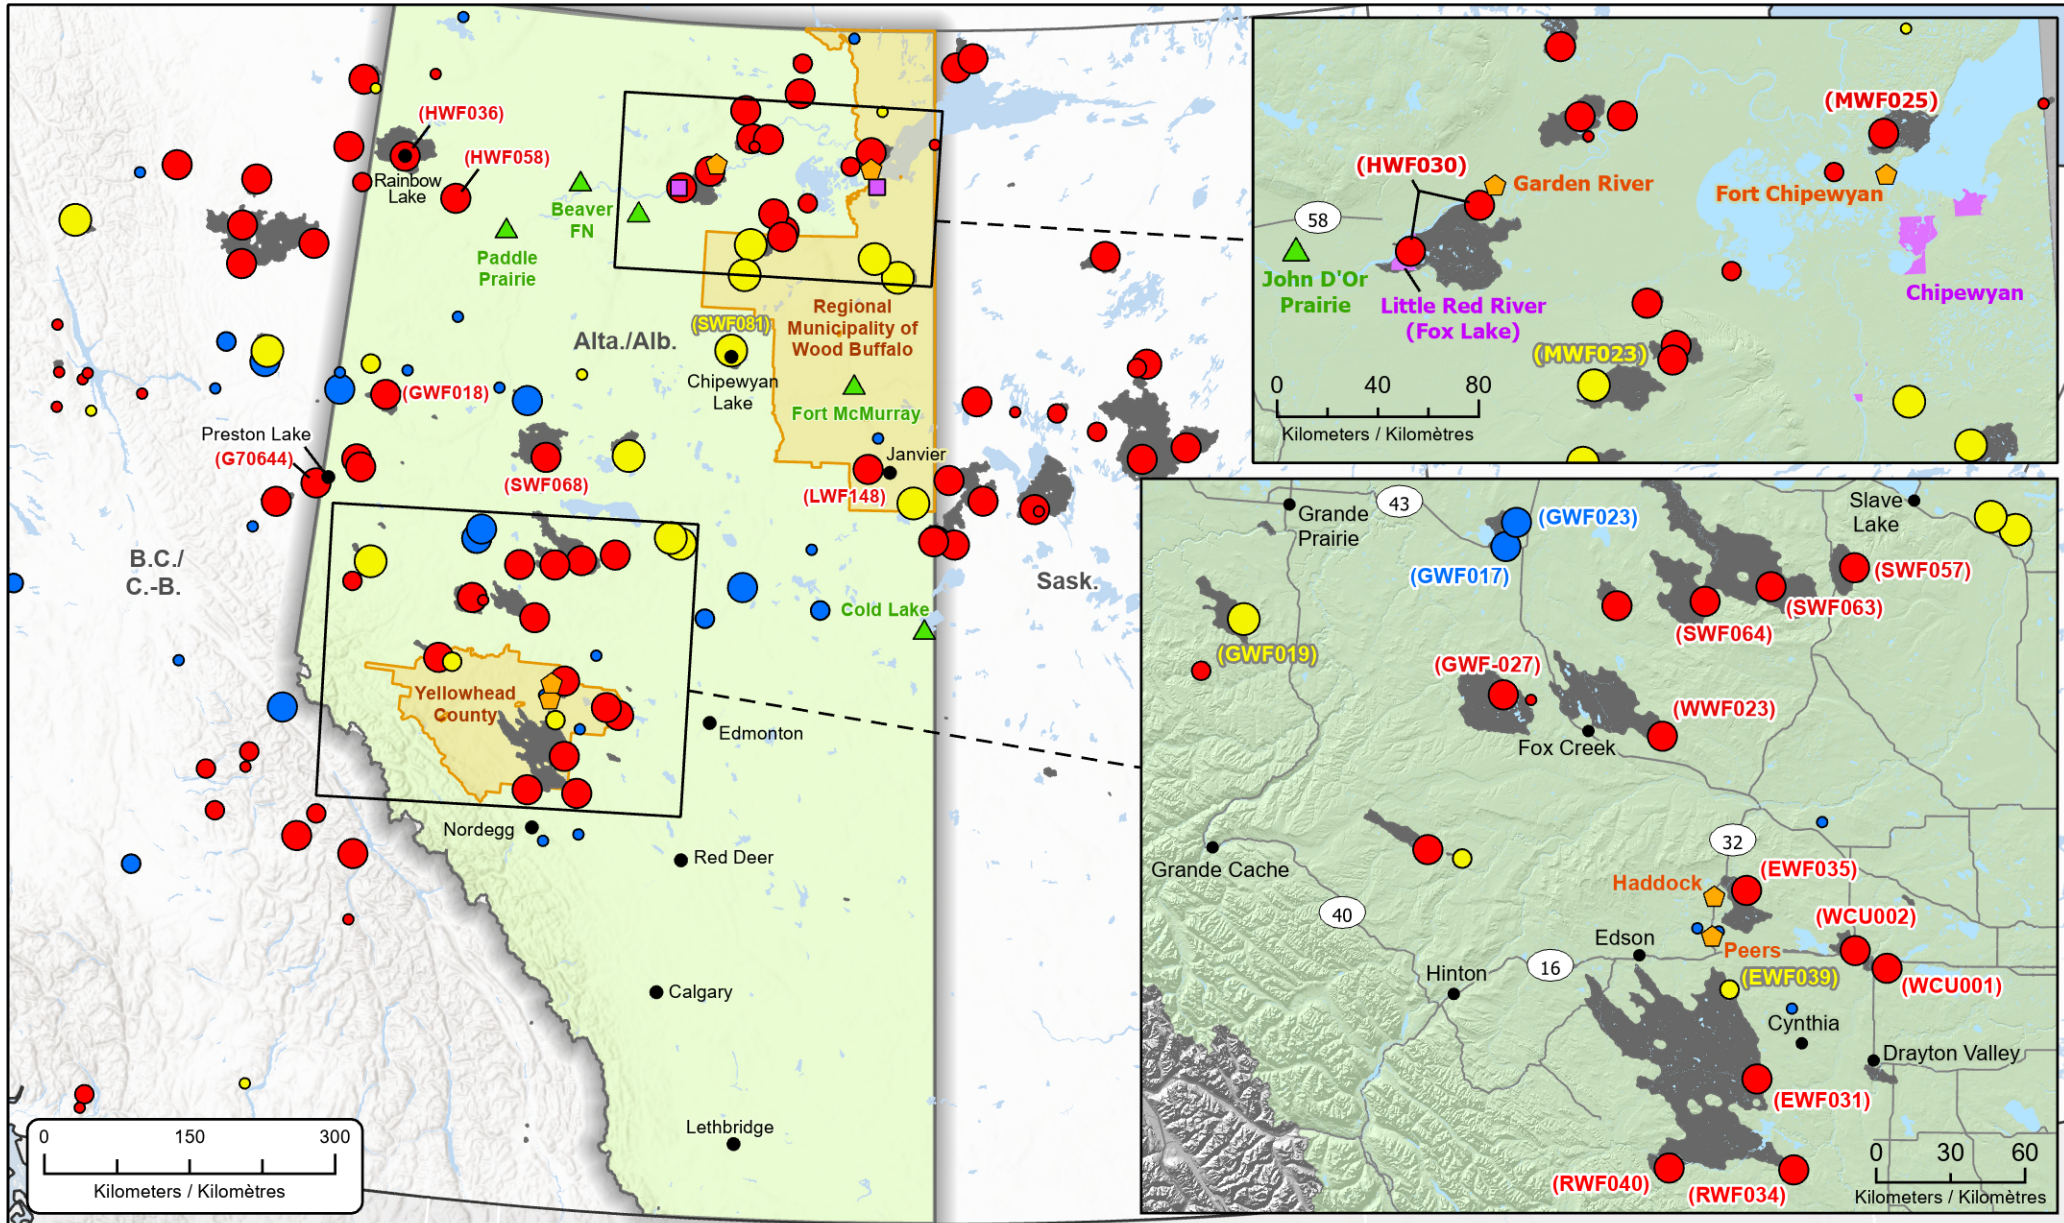

**Wildfires of interest in Alberta  
 Feux de forêt d'intérêt en Alberta**

- |   |  |  |                      |                      |                      |
|---|--|--|----------------------|----------------------|----------------------|
| ● Community / Communauté  | Regional District with Evacuation Orders<br>District régional avec ordres d'évacuation | <b>Out of Control</b><br>Hors contrôle | ● 1 - 100 Hectares   | ● 1 - 100 Hectares   | ● 1 - 100 Hectares   |
| Community with evacuations<br>Communauté avec évacuations         | Impacted First Nation Reserve<br>Réserve des Premières Nations affectée                | ● 100 - 999 Hectares                   | ● 100 - 999 Hectares | ● 100 - 999 Hectares | ● 100 - 999 Hectares |
| First Nation with evacuations<br>Première Nation avec évacuations | Fire Perimeter Estimate<br>Estimation du périmètre du feu                              | ● > 1000 Hectares                      | ● > 1000 Hectares    | ● > 1000 Hectares    | ● > 1000 Hectares    |
| ▲ Host Community / Communauté d'accueil                           |  |  |                      |                      |                      |
| — Highway / Autoroute   |  |  |                      |                      |                      |