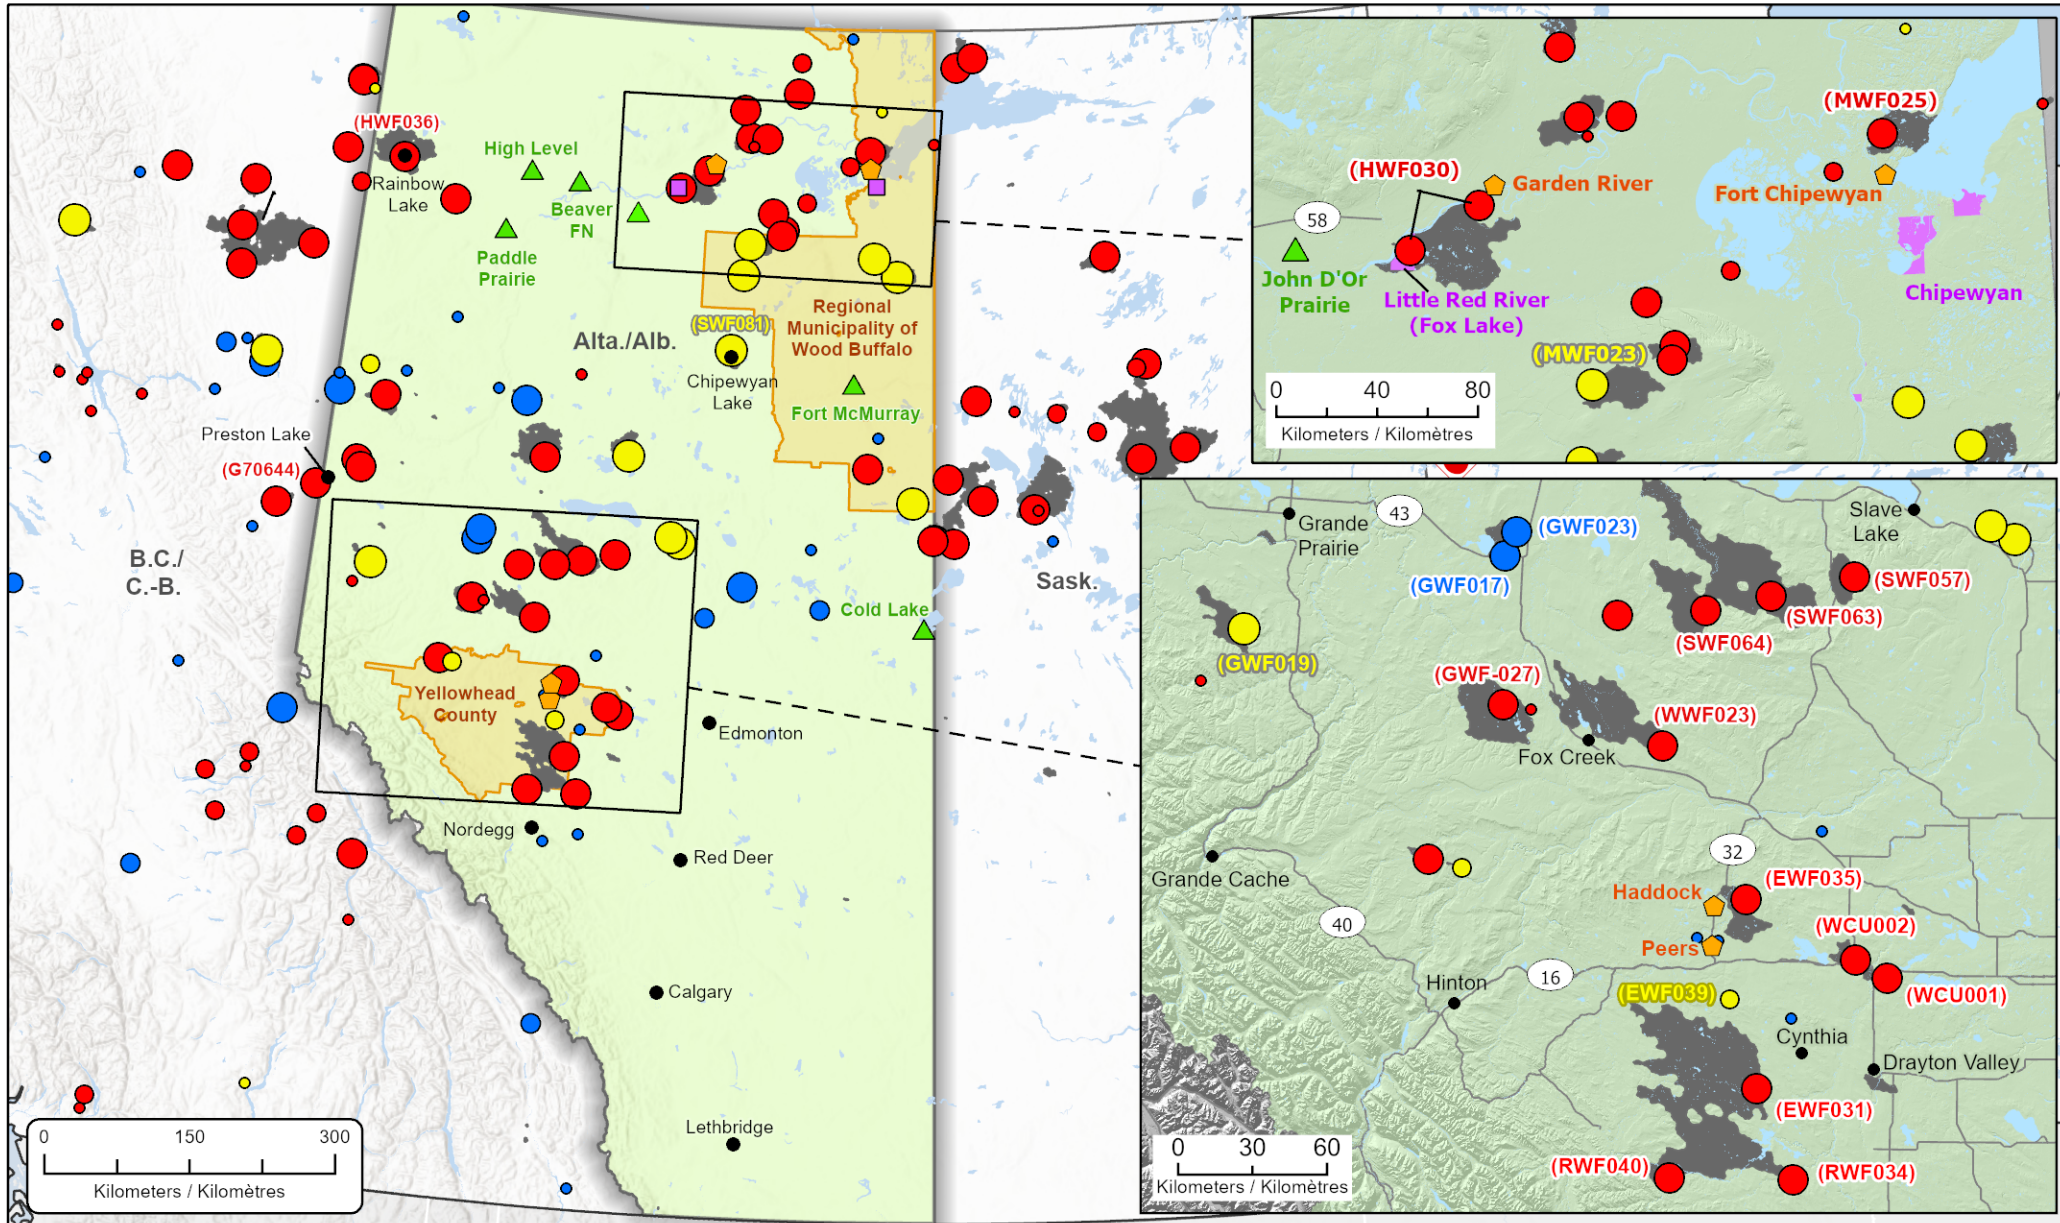

**Wildfires of interest in Alberta
 Feux de forêt d'intérêt en Alberta**

- Community / Communauté
- 🏠 Community with evacuations / Communauté avec évacuations
- 🏠 First Nation with evacuations / Première Nation avec évacuations
- 🏠 Host Community / Communauté d'accueil
- Highway / Autoroute

- 🗺️ Regional District with Evacuation Orders / District régional avec ordres d'évacuation
- 🏠 Impacted First Nation Reserve / Réserve des Premières Nations affectée
- 🏠 Fire Perimeter Estimate / Estimation du périmètre du feu

- Out of Control / Hors contrôle**
- 1 - 100 Hectares
 - 100 - 999 Hectares
 - > 1000 Hectares

- Being Held / Contenu**
- 1 - 100 Hectares
 - 100 - 999 Hectares
 - > 1000 Hectares

- Under Control / Maîtrisé**
- 1 - 100 Hectares
 - 100 - 999 Hectares
 - > 1000 Hectares