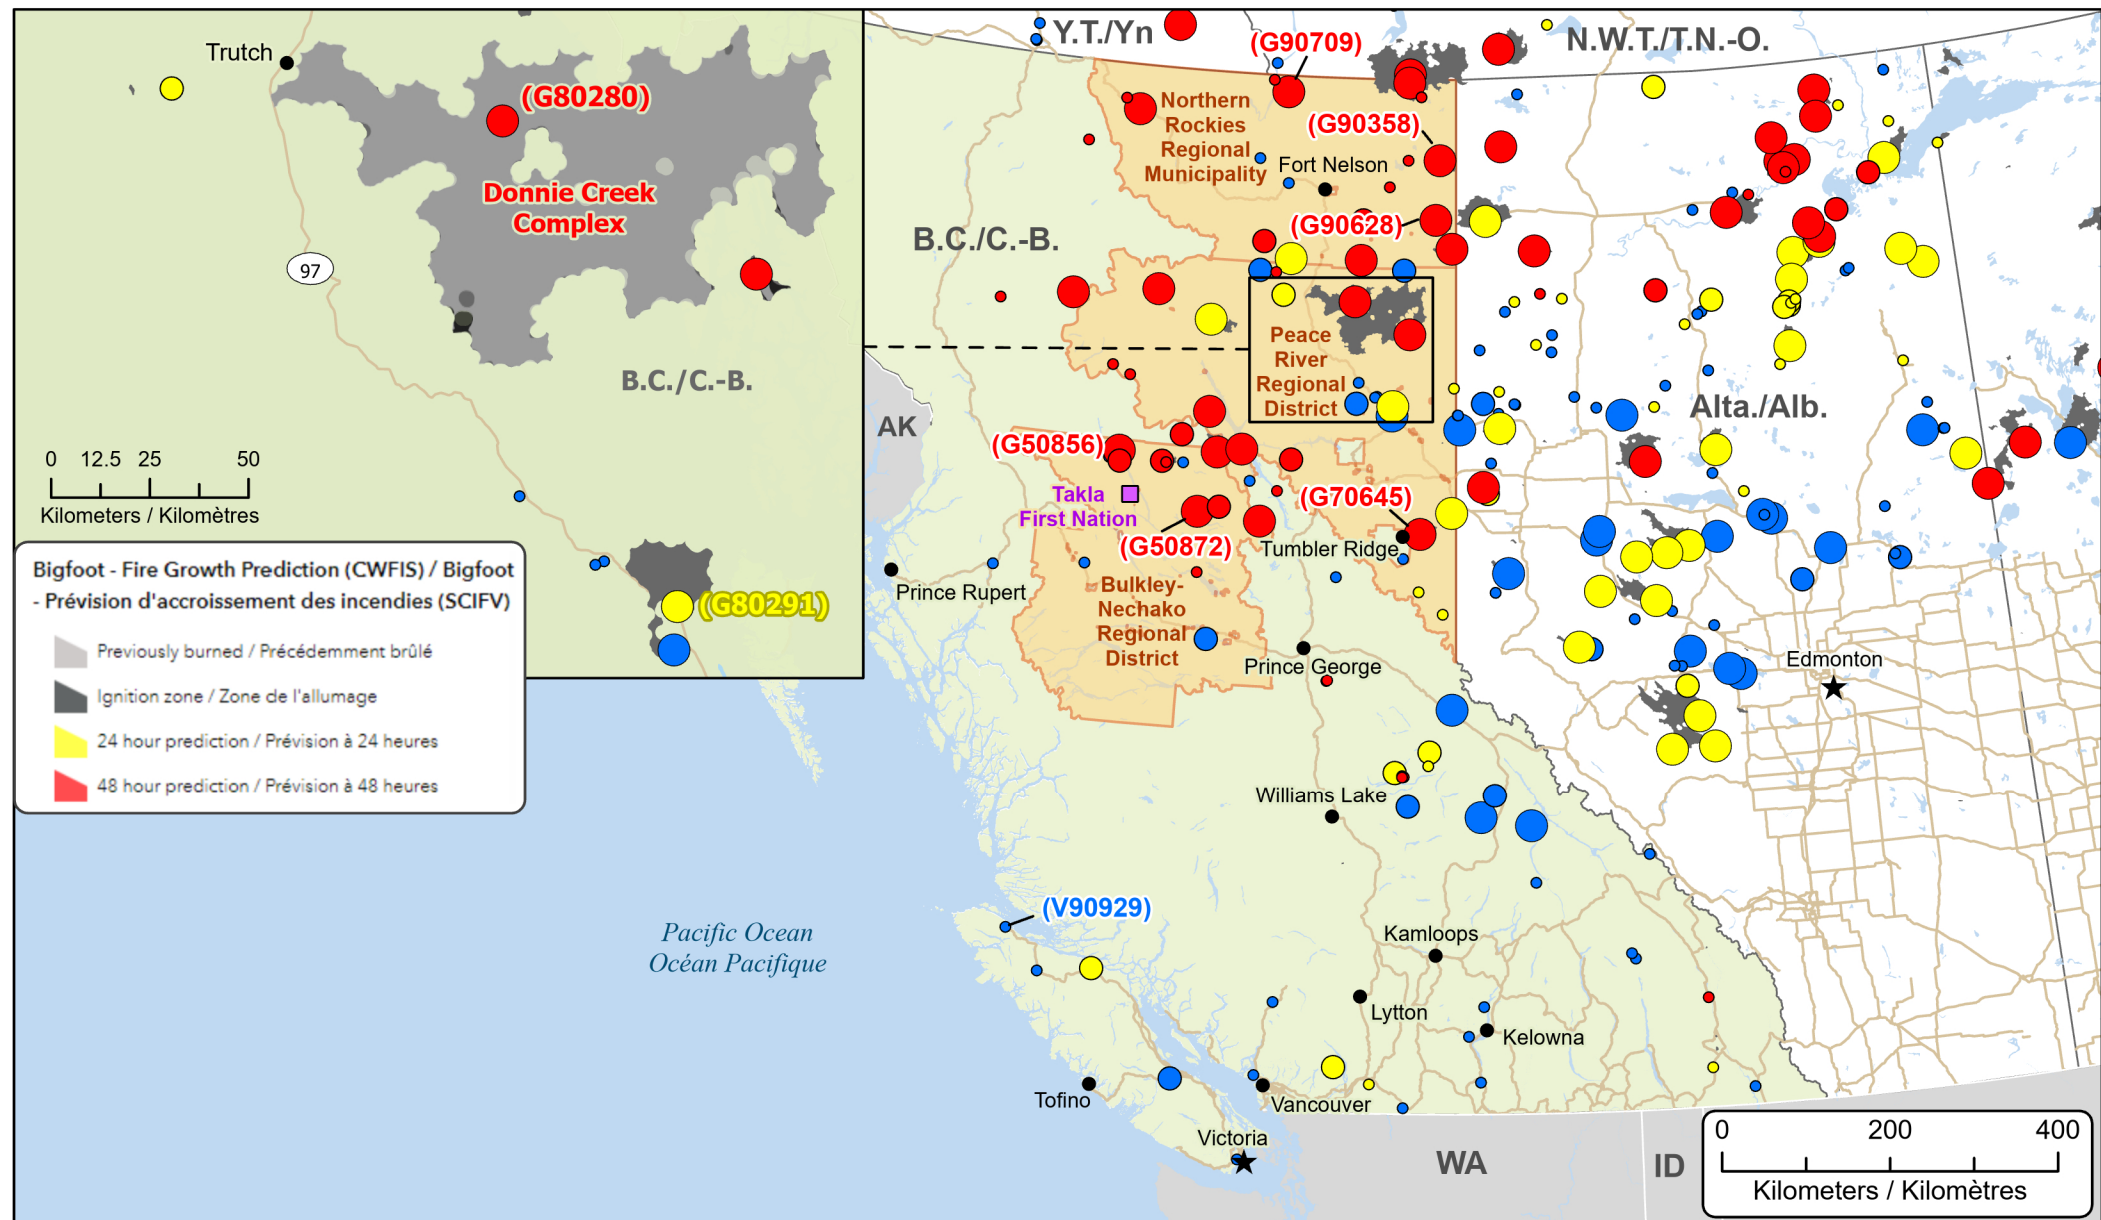

Wildfires of interest in British Columbia
Feux de forêt d'intérêt en Colombie-Britannique

- ★ Capital / Capitale
- Town / Ville
- Highway / Autoroute
- Fire Perimeter Estimate / Estimation du périmètre du feu

- Regional District with Evacuation Alert / District régional avec alerte d'évacuation
- First Nation with evacuations / Première Nation avec évacuations

- Stage of Control / Stade de contrôle
- Out of Control / Hors contrôle
- Being Held / Contenu
- Under Control / Maîtrisé

- Fire Size / Taille de l'incendie
- 1 - 100 Hectares
- 100 - 999 Hectares
- > 1000 Hectares