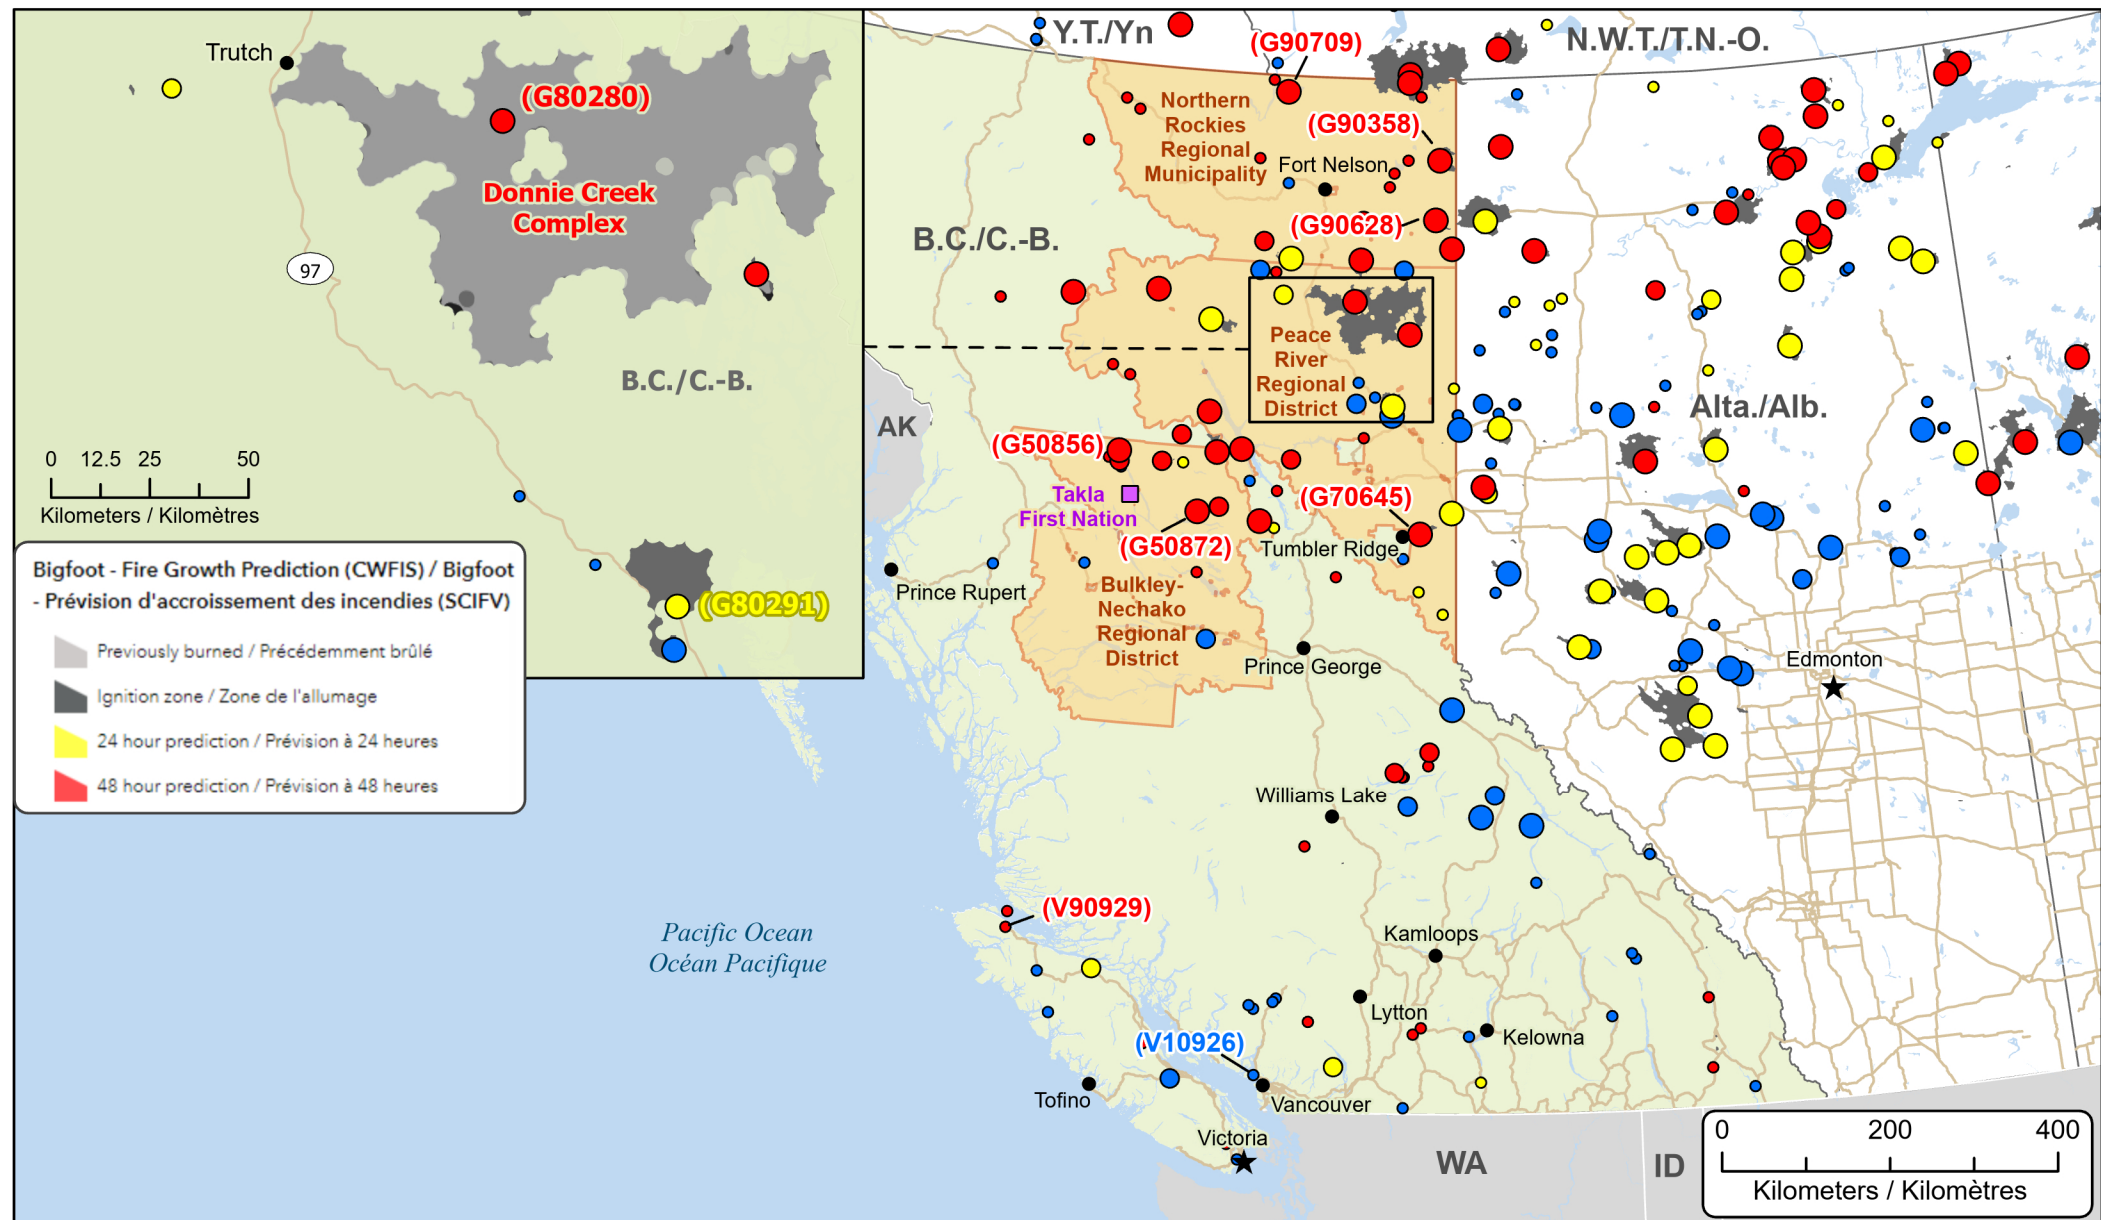

Wildfires of interest in British Columbia
Feux de forêt d'intérêt en Colombie-Britannique

- ★ Capital / Capitale
- Town / Ville
- Highway / Autoroute
- Fire Perimeter Estimate / Estimation du périmètre du feu

- Regional District with Evacuation Alert / District régional avec alerte d'évacuation
- First Nation with evacuations / Première Nation avec évacuations

- Stage of Control / Stade de contrôle**
- Out of Control / Hors contrôle
 - Being Held Contenu
 - Under Control / Maîtrisé

- Fire Size / Taille de l'incendie**
- 1 - 100 Hectares
 - 100 - 999 Hectares
 - > 1000 Hectares