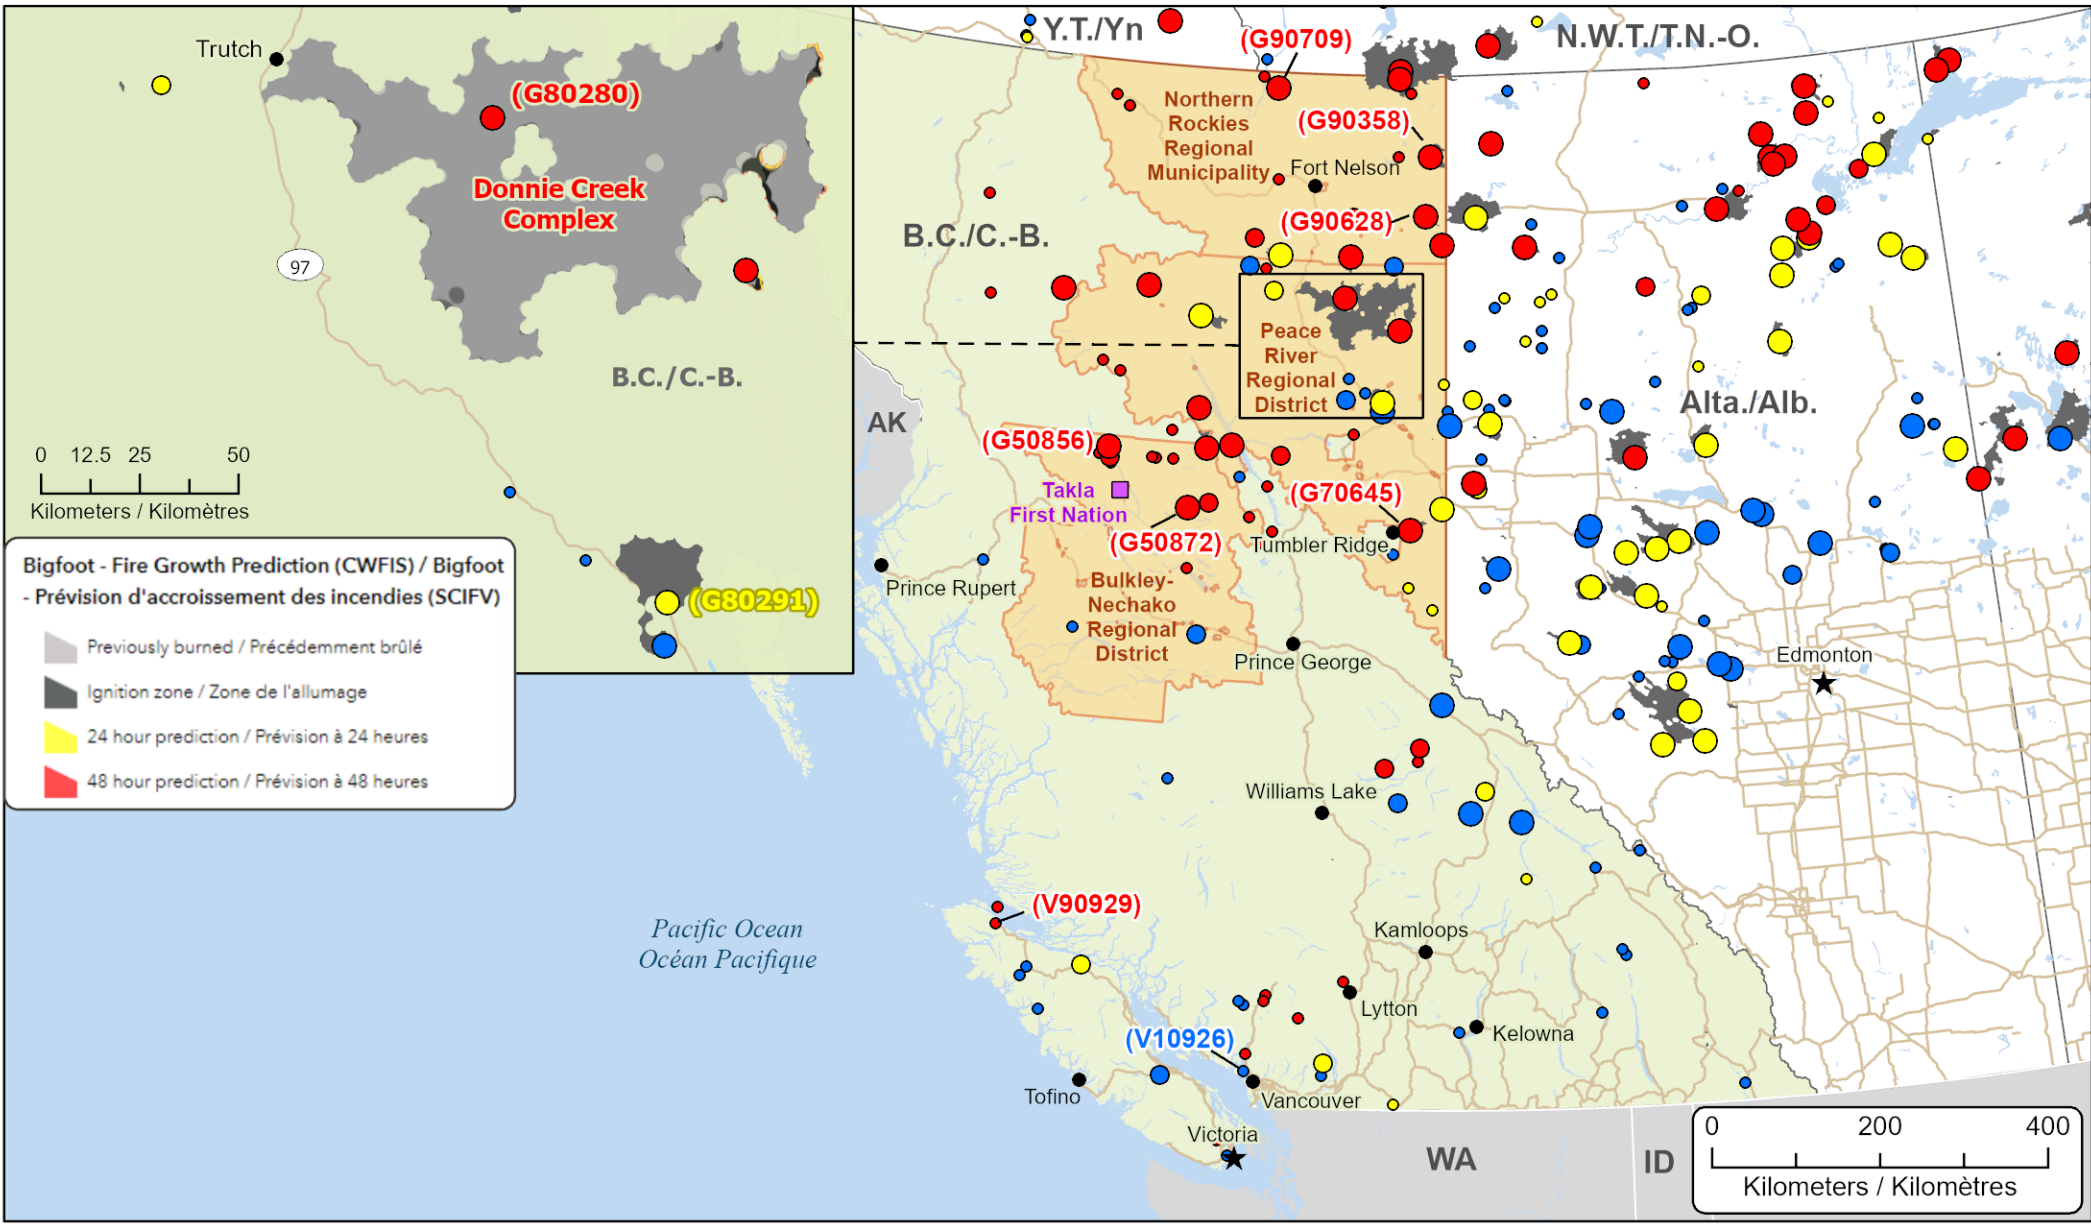

Wildfires of interest in British Columbia
Feux de forêt d'intérêt en Colombie-Britannique

- ★ Capital / Capitale
- Town / Ville
- Highway / Autoroute
- Fire Perimeter Estimate / Estimation du périmètre du feu

- Regional District with Evacuation Alert / District régional avec alerte d'évacuation
- First Nation with evacuations / Première Nation avec évacuations

- Stage of Control / Stade de contrôle**
- Out of Control / Hors contrôle
 - Being Held / Contenu
 - Under Control / Maîtrisé

- Fire Size / Taille de l'incendie**
- 1 - 100 Hectares
 - 100 - 999 Hectares
 - > 1000 Hectares