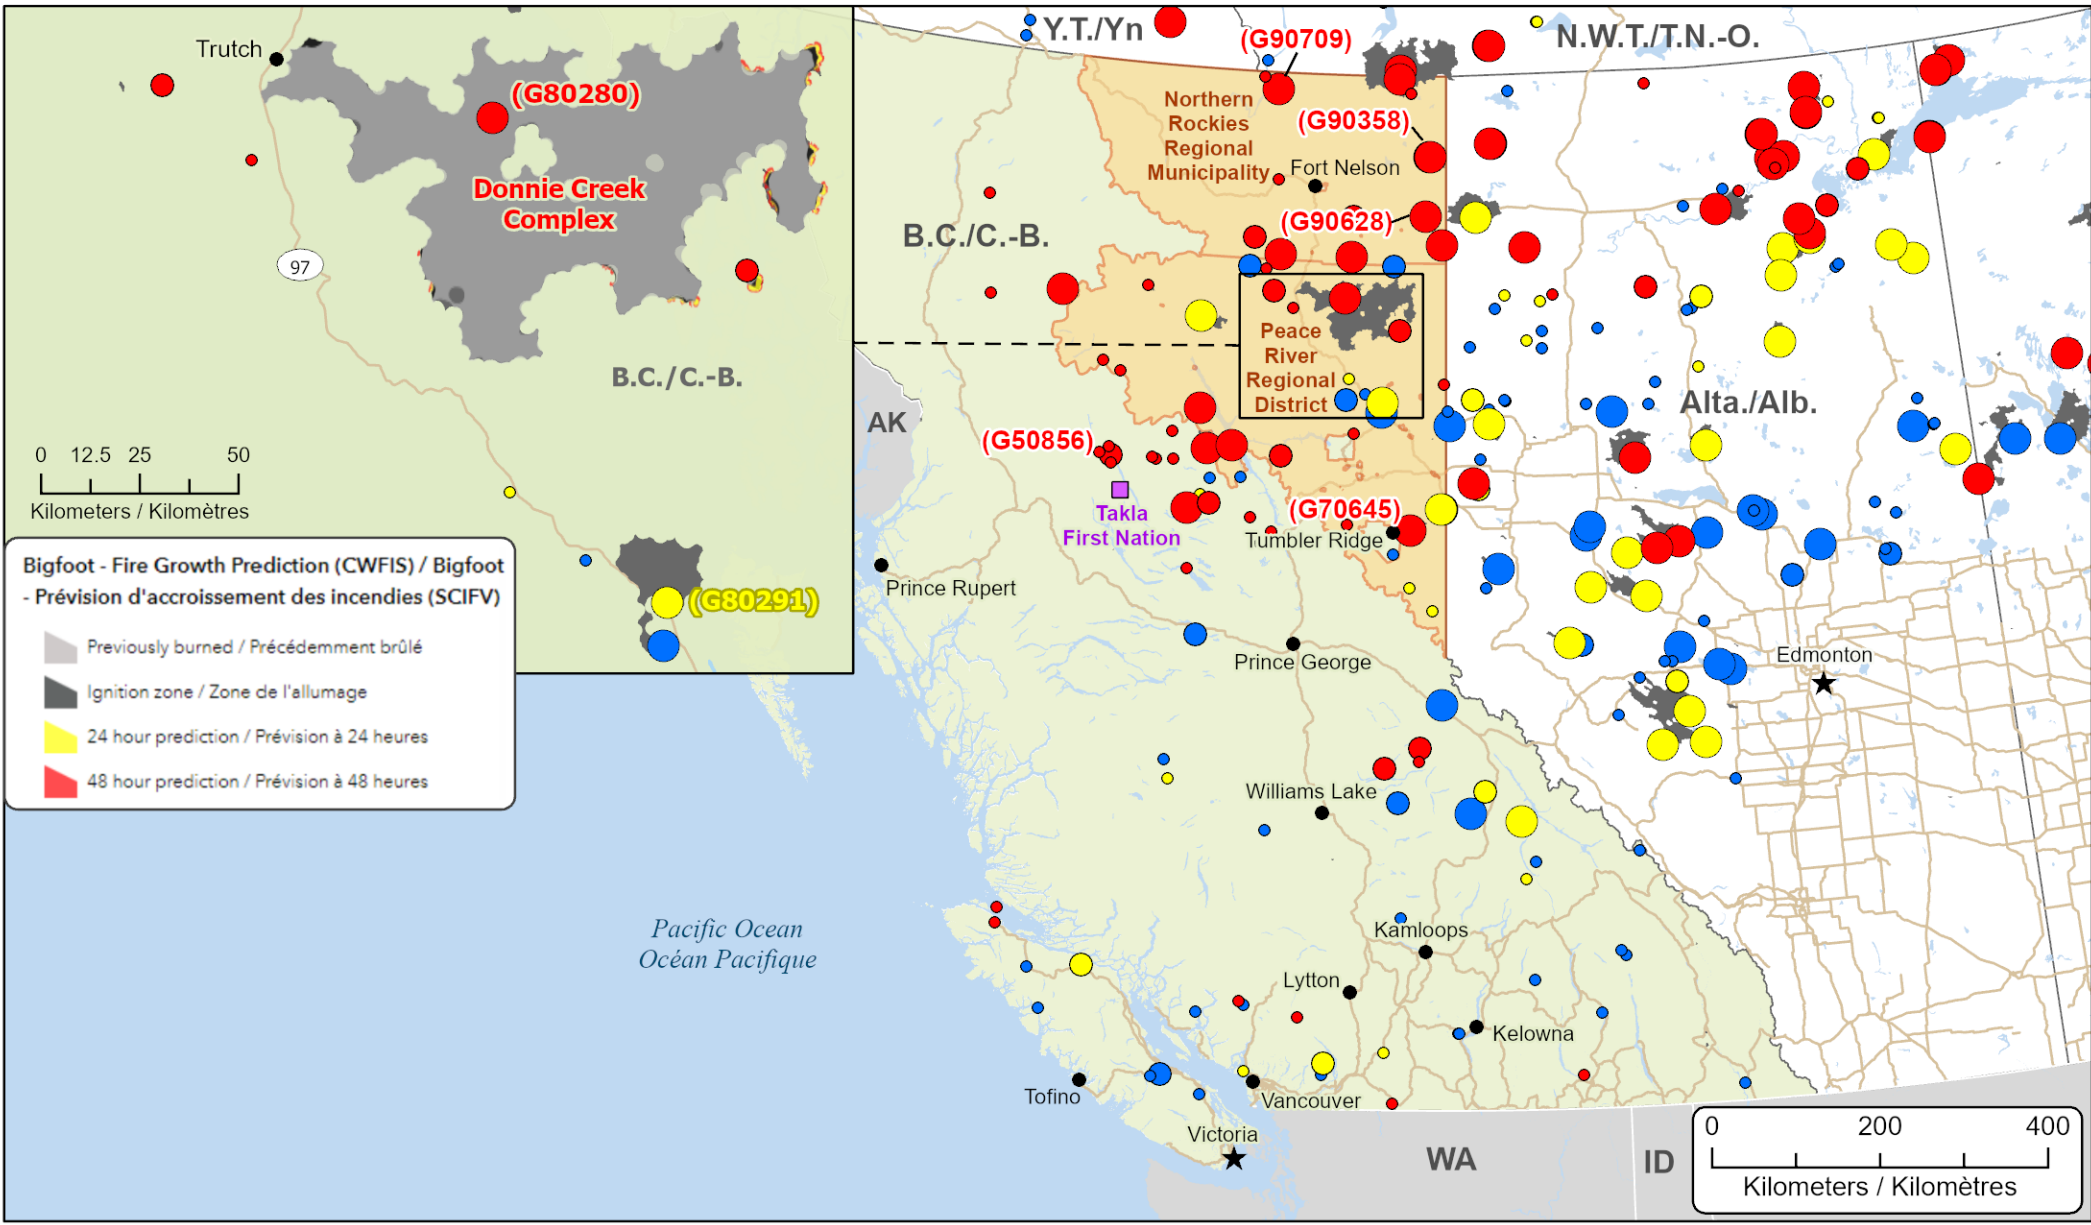

Wildfires of interest in British Columbia
Feux de forêt d'intérêt en Colombie-Britannique

- ★ Capital / Capitale
- Town / Ville
- Highway / Autoroute
- Fire Perimeter Estimate / Estimation du périmètre du feu

- Regional District with Evacuation Alert / District régional avec alerte d'évacuation
- First Nation with evacuations / Première Nation avec évacuations

- Stage of Control / Stade de contrôle**
- Out of Control / Hors contrôle
 - Being Held / Contenu
 - Under Control / Maîtrisé

- Fire Size / Taille de l'incendie**
- 1 - 100 Hectares
 - 100 - 999 Hectares
 - > 1000 Hectares