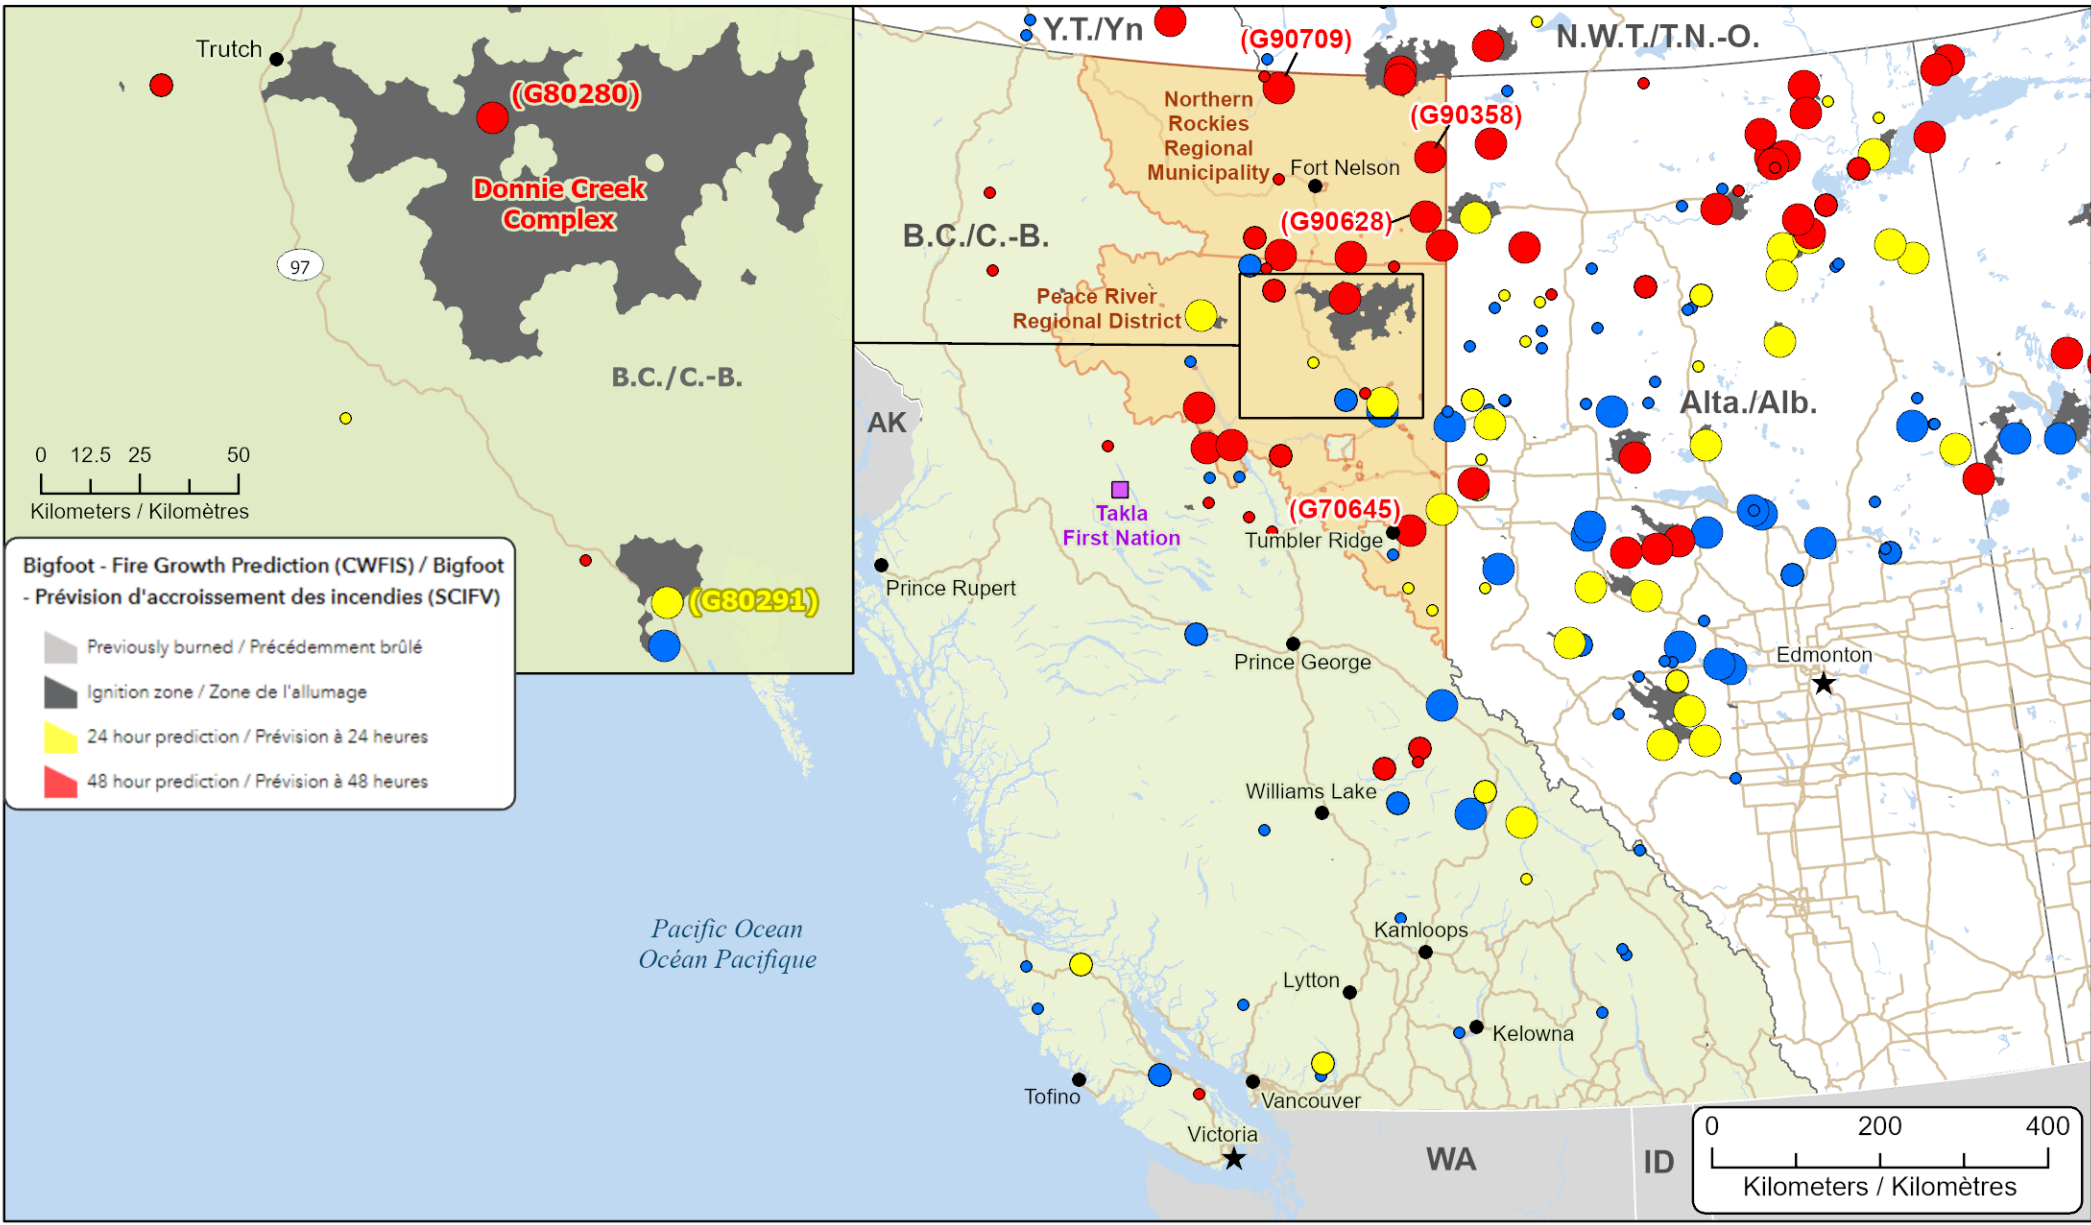

Wildfires of interest in British Columbia
Feux de forêt d'intérêt en Colombie-Britannique

- ★ Capital / Capitale
- Town / Ville
- Highway / Autoroute
- Fire Perimeter Estimate / Estimation du périmètre du feu

- Regional District with Evacuation Alert / District régional avec alerte d'évacuation
- First Nation with evacuations / Première Nation avec évacuations

- Stage of Control / Stade de contrôle**
- Out of Control / Hors contrôle
 - Being Held / Contenu
 - Under Control / Maîtrisé

- Fire Size / Taille de l'incendie**
- 1 - 100 Hectares
 - 100 - 999 Hectares
 - > 1000 Hectares