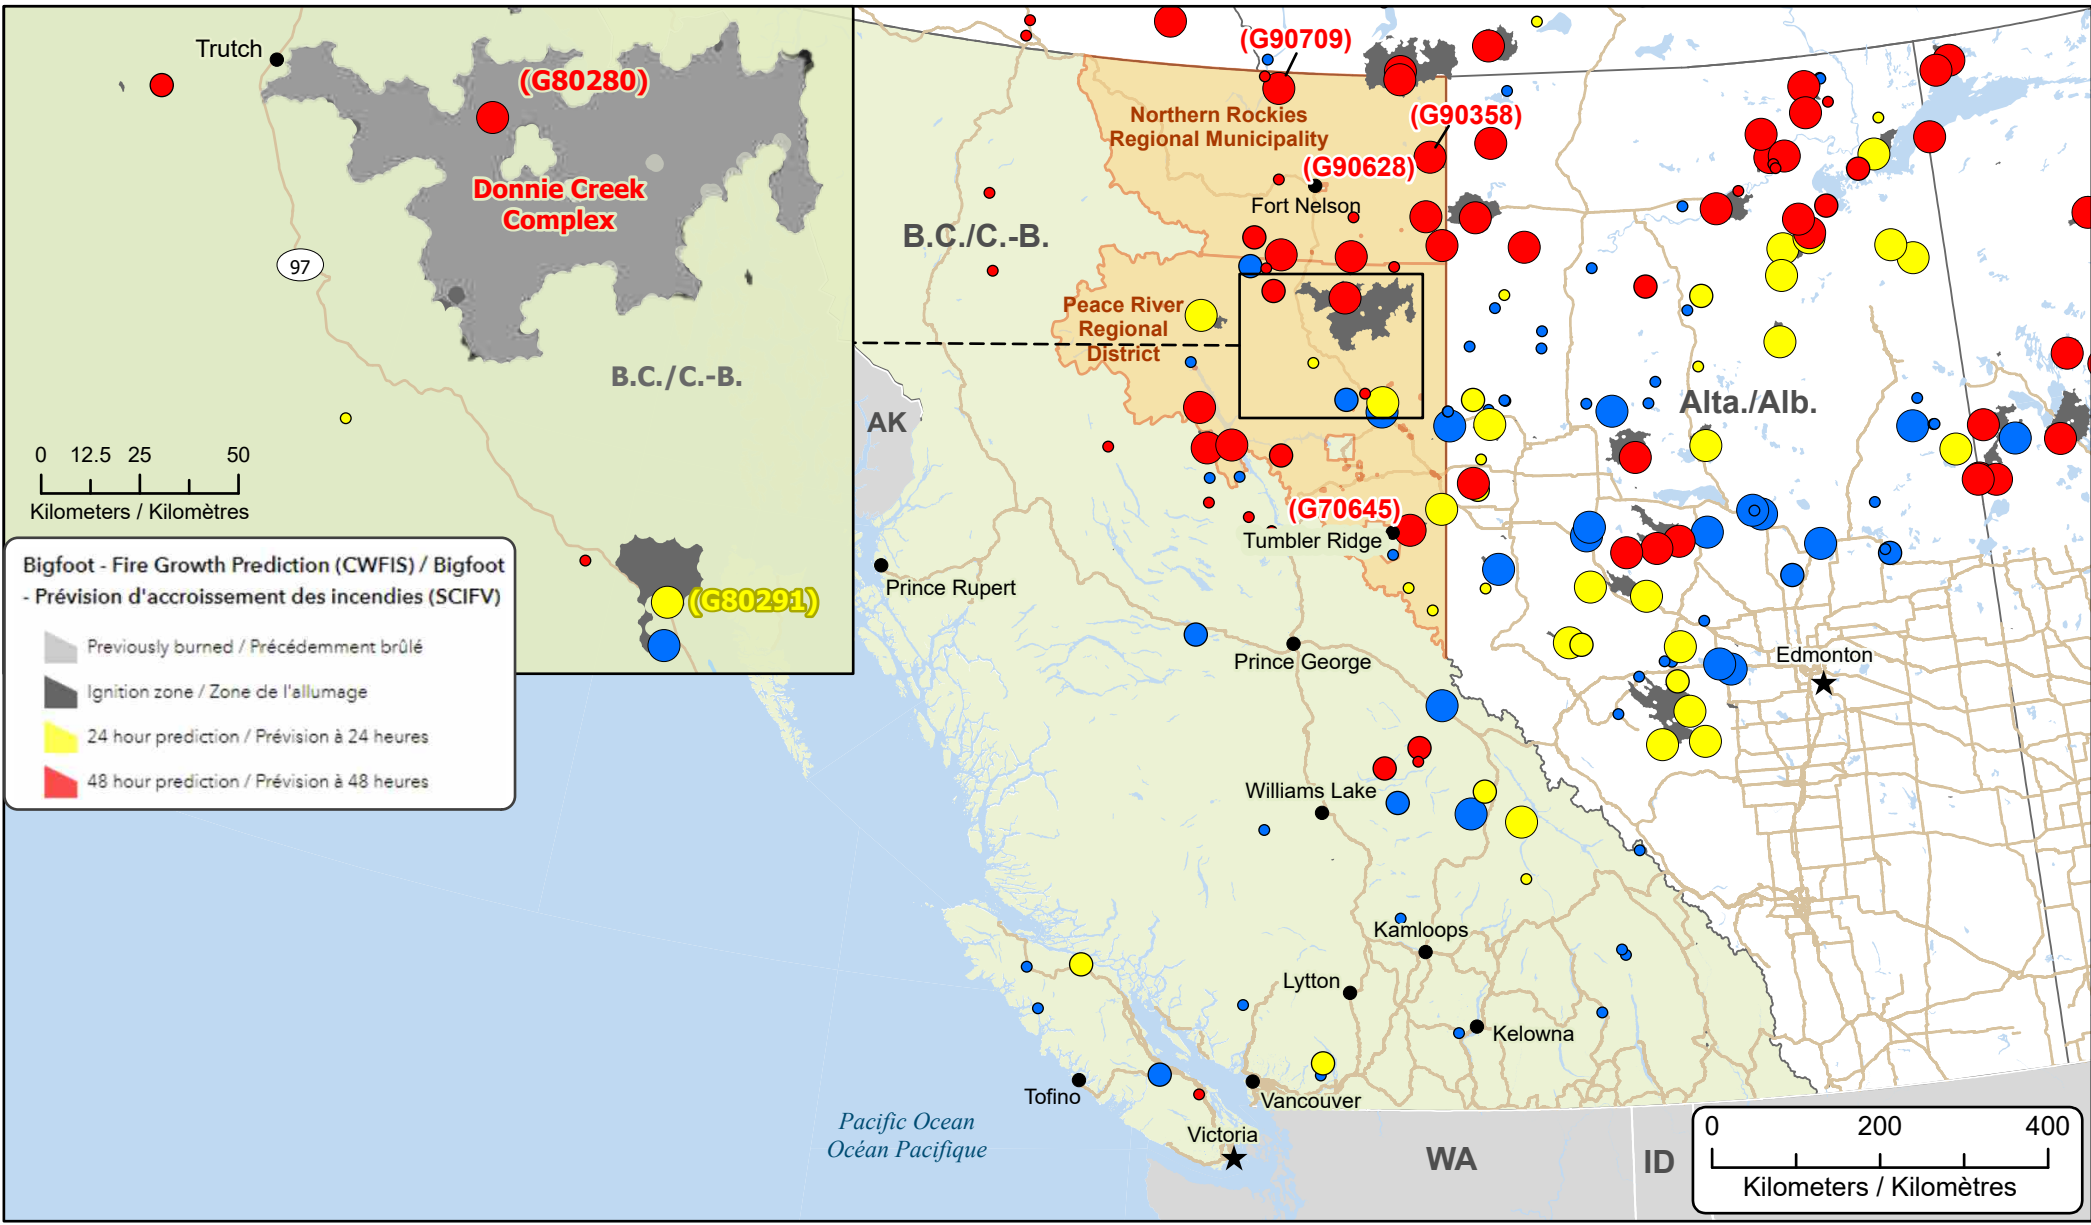

Wildfires of interest in British Columbia
Feux de forêt d'intérêt en Colombie-Britannique

Bigfoot - Fire Growth Prediction (CWFIS) / Bigfoot - Prédiction d'accroissement des incendies (SCIFV)

- Previously burned / Précédemment brûlé
- Ignition zone / Zone de l'allumage
- 24 hour prediction / Prédiction à 24 heures
- 48 hour prediction / Prédiction à 48 heures

<ul style="list-style-type: none"> ★ Capital / Capitale ● Town / Ville Highway / Autoroute Fire Perimeter Estimate Estimation du périmètre du feu Regional District with Evacuation Alert District régional avec alerte d'évacuation 	<p>Stage of Control Stade de contrôle</p> <ul style="list-style-type: none"> Out of Control Hors contrôle Being Held Contenu Under Control Maîtrisé 	<p>Fire Size Taille de l'incendie</p> <ul style="list-style-type: none"> ○ 1 - 100 Hectares ○ 100 - 999 Hectares ○ > 1000 Hectares
--	--	---