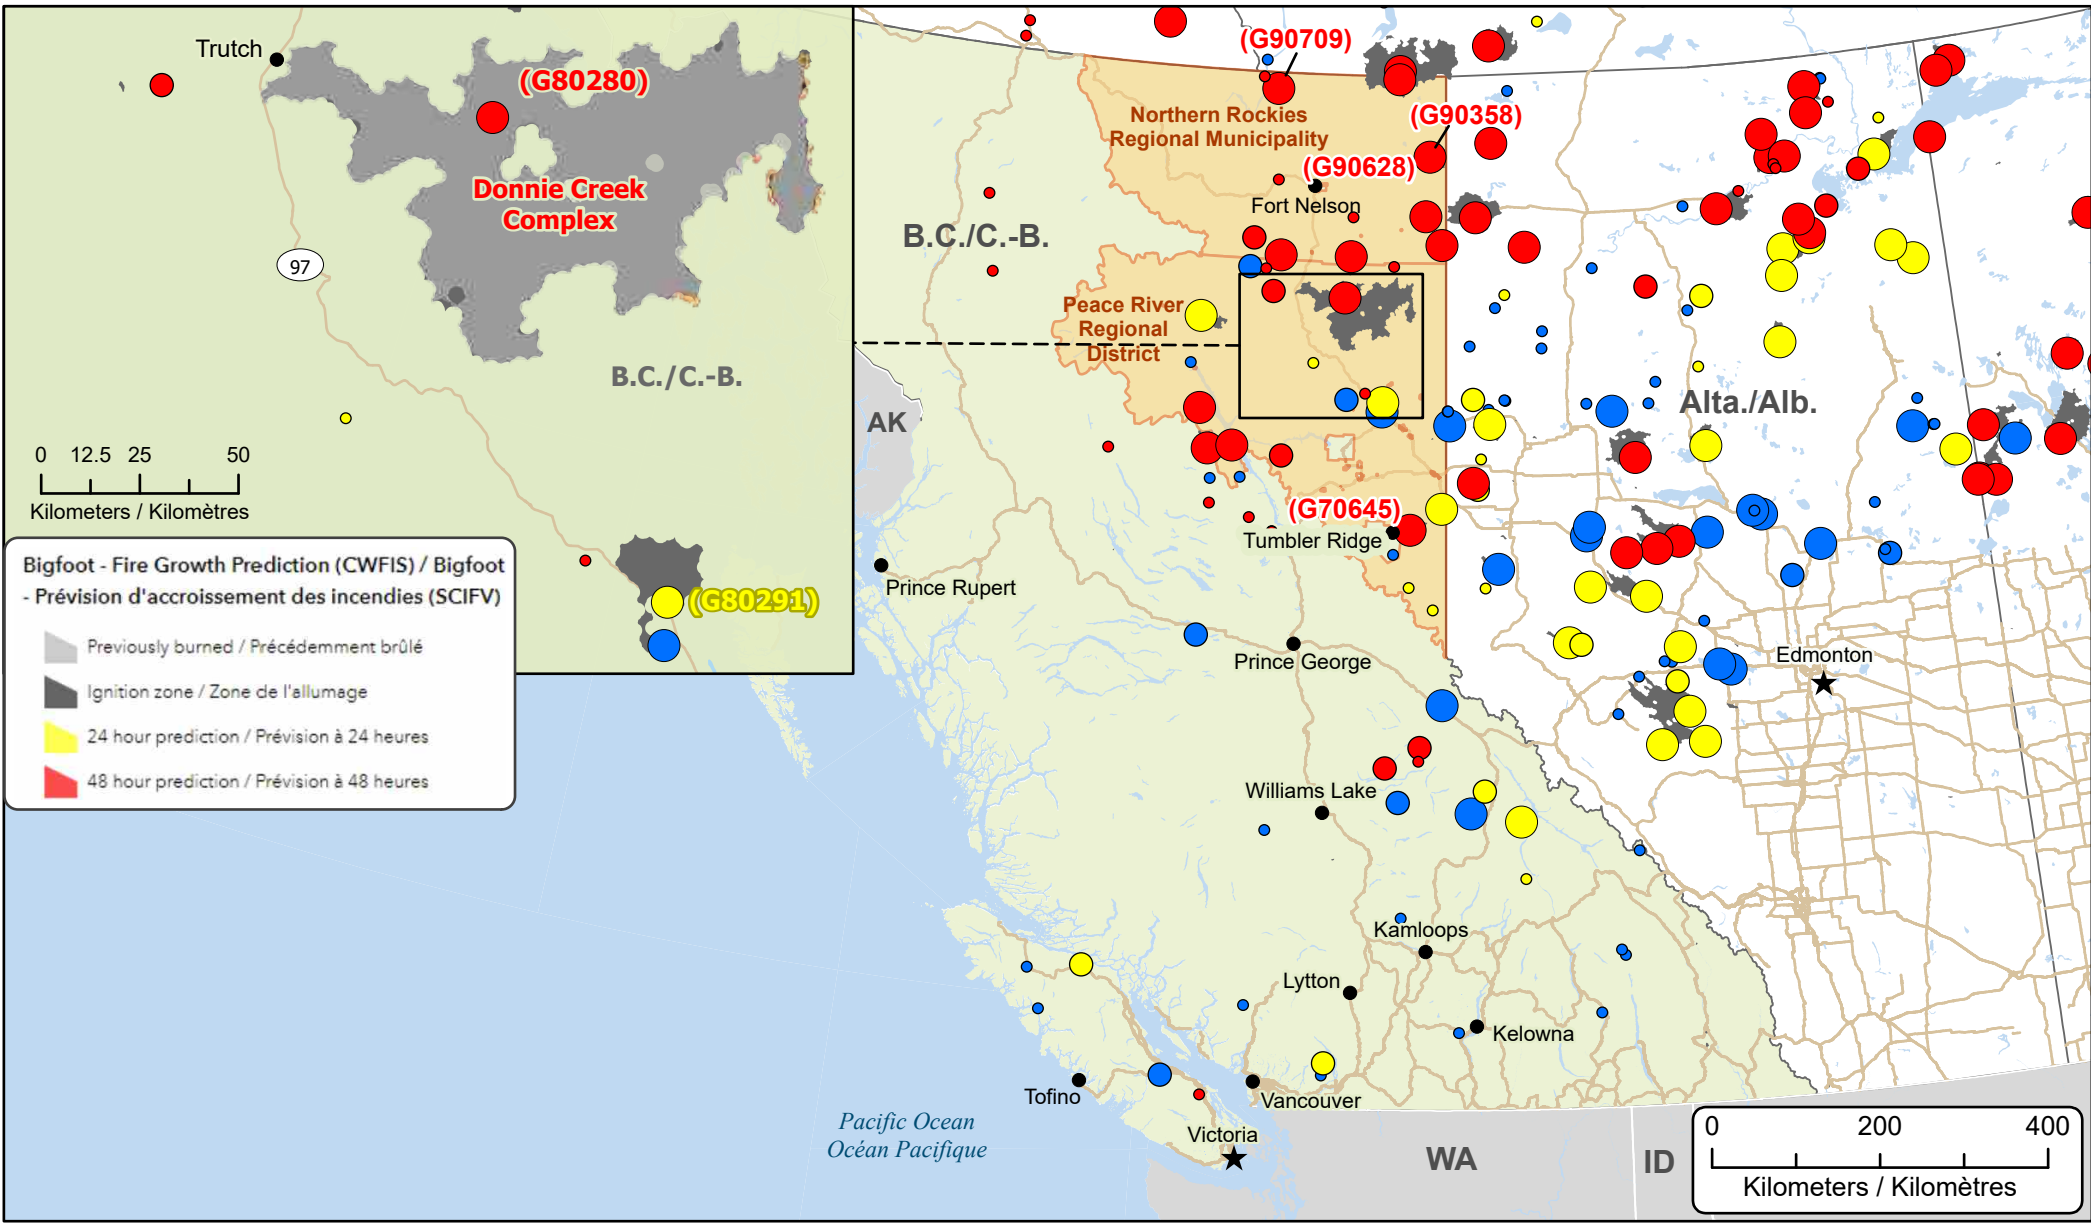

Wildfires of interest in British Columbia
Feux de forêt d'intérêt en Colombie-Britannique

Bigfoot - Fire Growth Prediction (CWFIS) / Bigfoot - Prévion d'accroissement des incendies (SCIFV)

- Previously burned / Précédemment brûlé
- Ignition zone / Zone de l'allumage
- 24 hour prediction / Prévion à 24 heures
- 48 hour prediction / Prévion à 48 heures

★ Capital / Capitale
 ● Town / Ville
 Highway / Autoroute
 Fire Perimeter Estimate
 Estimation du périmètre du feu
 Regional District with Evacuation Alert
 District régional avec alerte d'évacuation

Stage of Control / Stade de contrôle

- Out of Control / Hors contrôle
- Being Held / Contenu
- Under Control / Maîtrisé

Fire Size / Taille de l'incendie

- 1 - 100 Hectares
- 100 - 999 Hectares
- > 1000 Hectares