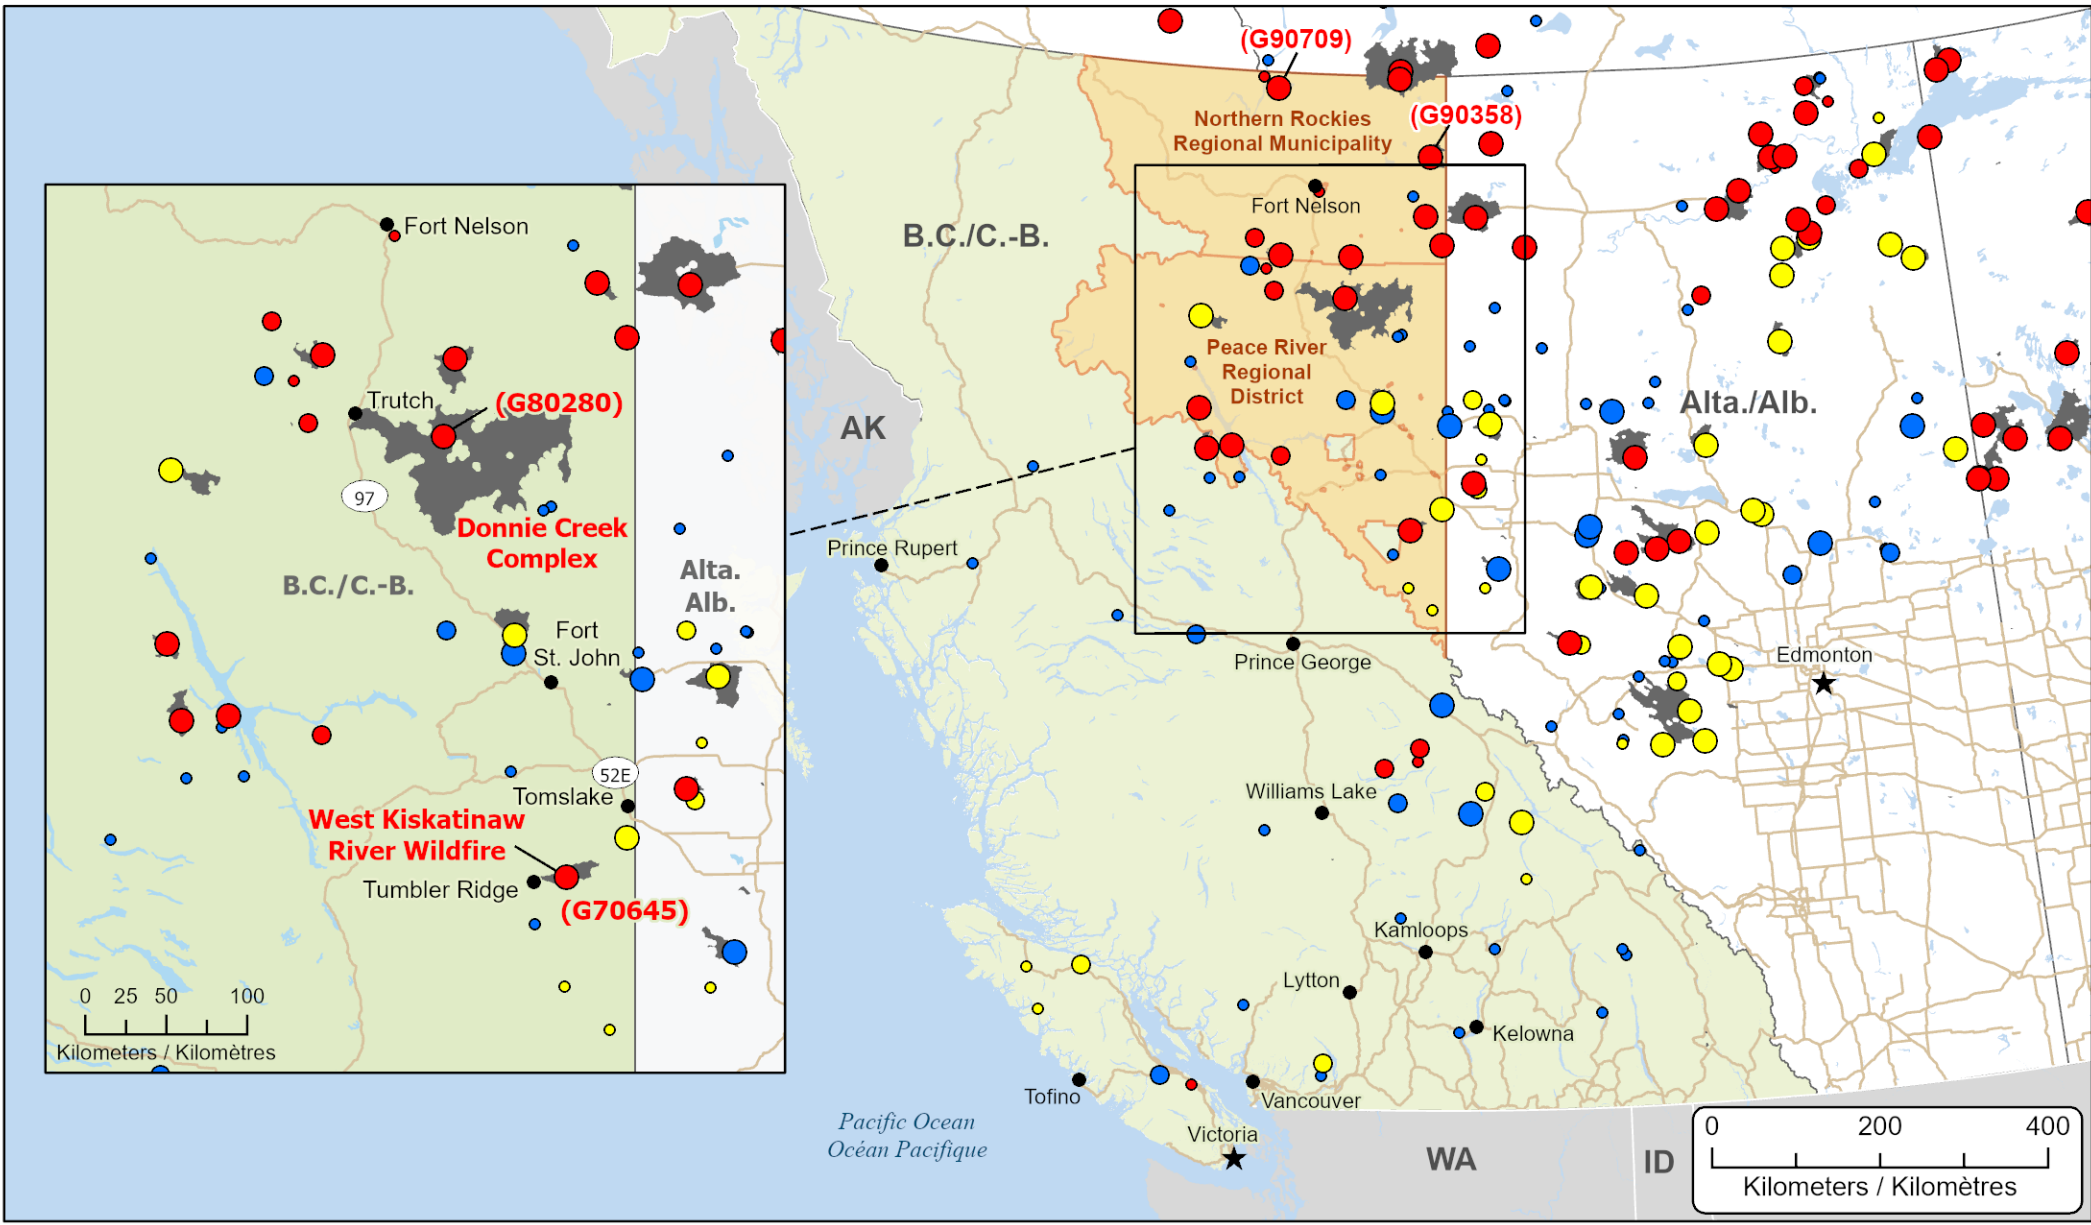

Wildfires of interest in British Columbia
Feux de forêt d'intérêt en Colombie-Britannique

- | | | |
|---|---|---|
| ★ Capital / Capitale | Stage of Control
Stade de contrôle | Fire Size
Taille de l'incendie |
| ● Town / Ville | ● <i>Out of Control</i>
<i>Hors contrôle</i> | ○ 1 - 100 Hectares |
| — Highway / Autoroute | ● <i>Being Held</i>
<i>Contenu</i> | ○ 100 - 999 Hectares |
| ■ Fire Perimeter Estimate
Estimation du périmètre du feu | ● <i>Under Control</i>
<i>Maitrisé</i> | ○ > 1000 Hectares |
| ■ Regional District with Evacuation Alert
District régional avec alerte d'évacuation | | |