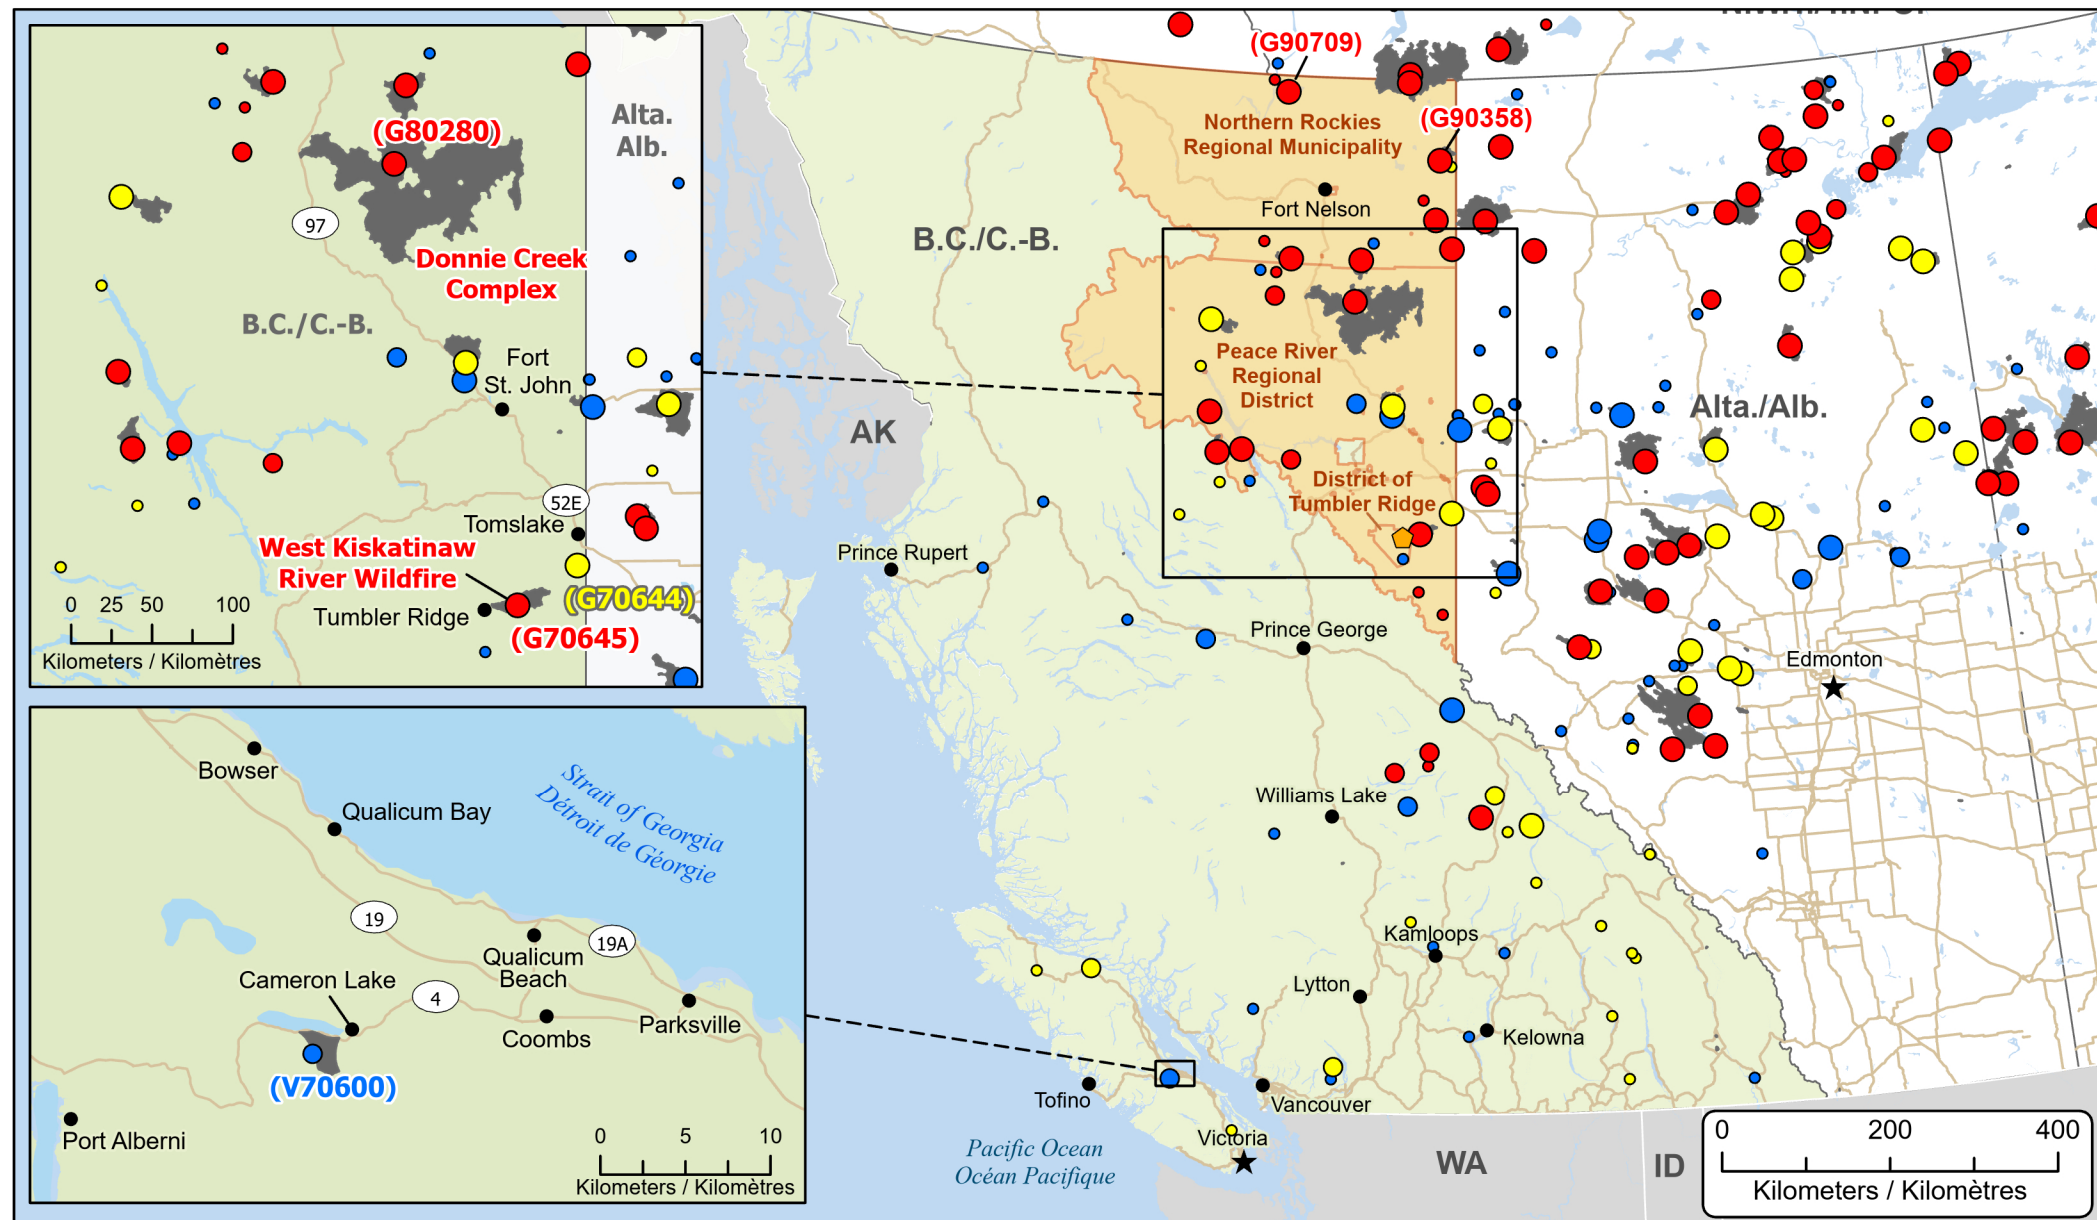

**Wildfires of interest in British Columbia**  
**Feux de forêt d'intérêt en Colombie-Britannique**

- ★ Capital / Capitale
  - Town / Ville
  - Regional District with Evacuation Alert  
District régional avec alerte d'évacuation
  - Fire Perimeter Estimate  
Estimation du périmètre du feu
  - Highway / Autoroute
- |  |  |
|--|--|
| <p><b>Stage of Control</b><br/><b>Stade de contrôle</b></p> <ul style="list-style-type: none"> <li>● <i>Out of Control</i><br/><i>Hors contrôle</i></li> <li>● <i>Being Held</i><br/><i>Contenu</i></li> <li>● <i>Under Control</i><br/><i>Maîtrisé</i></li> </ul> | <p><b>Fire Size</b><br/><b>Taille de l'incendie</b></p> <ul style="list-style-type: none"> <li>○ 1 - 100 Hectares</li> <li>○ 100 - 999 Hectares</li> <li>○ &gt; 1000 Hectares</li> </ul> |
|--|--|