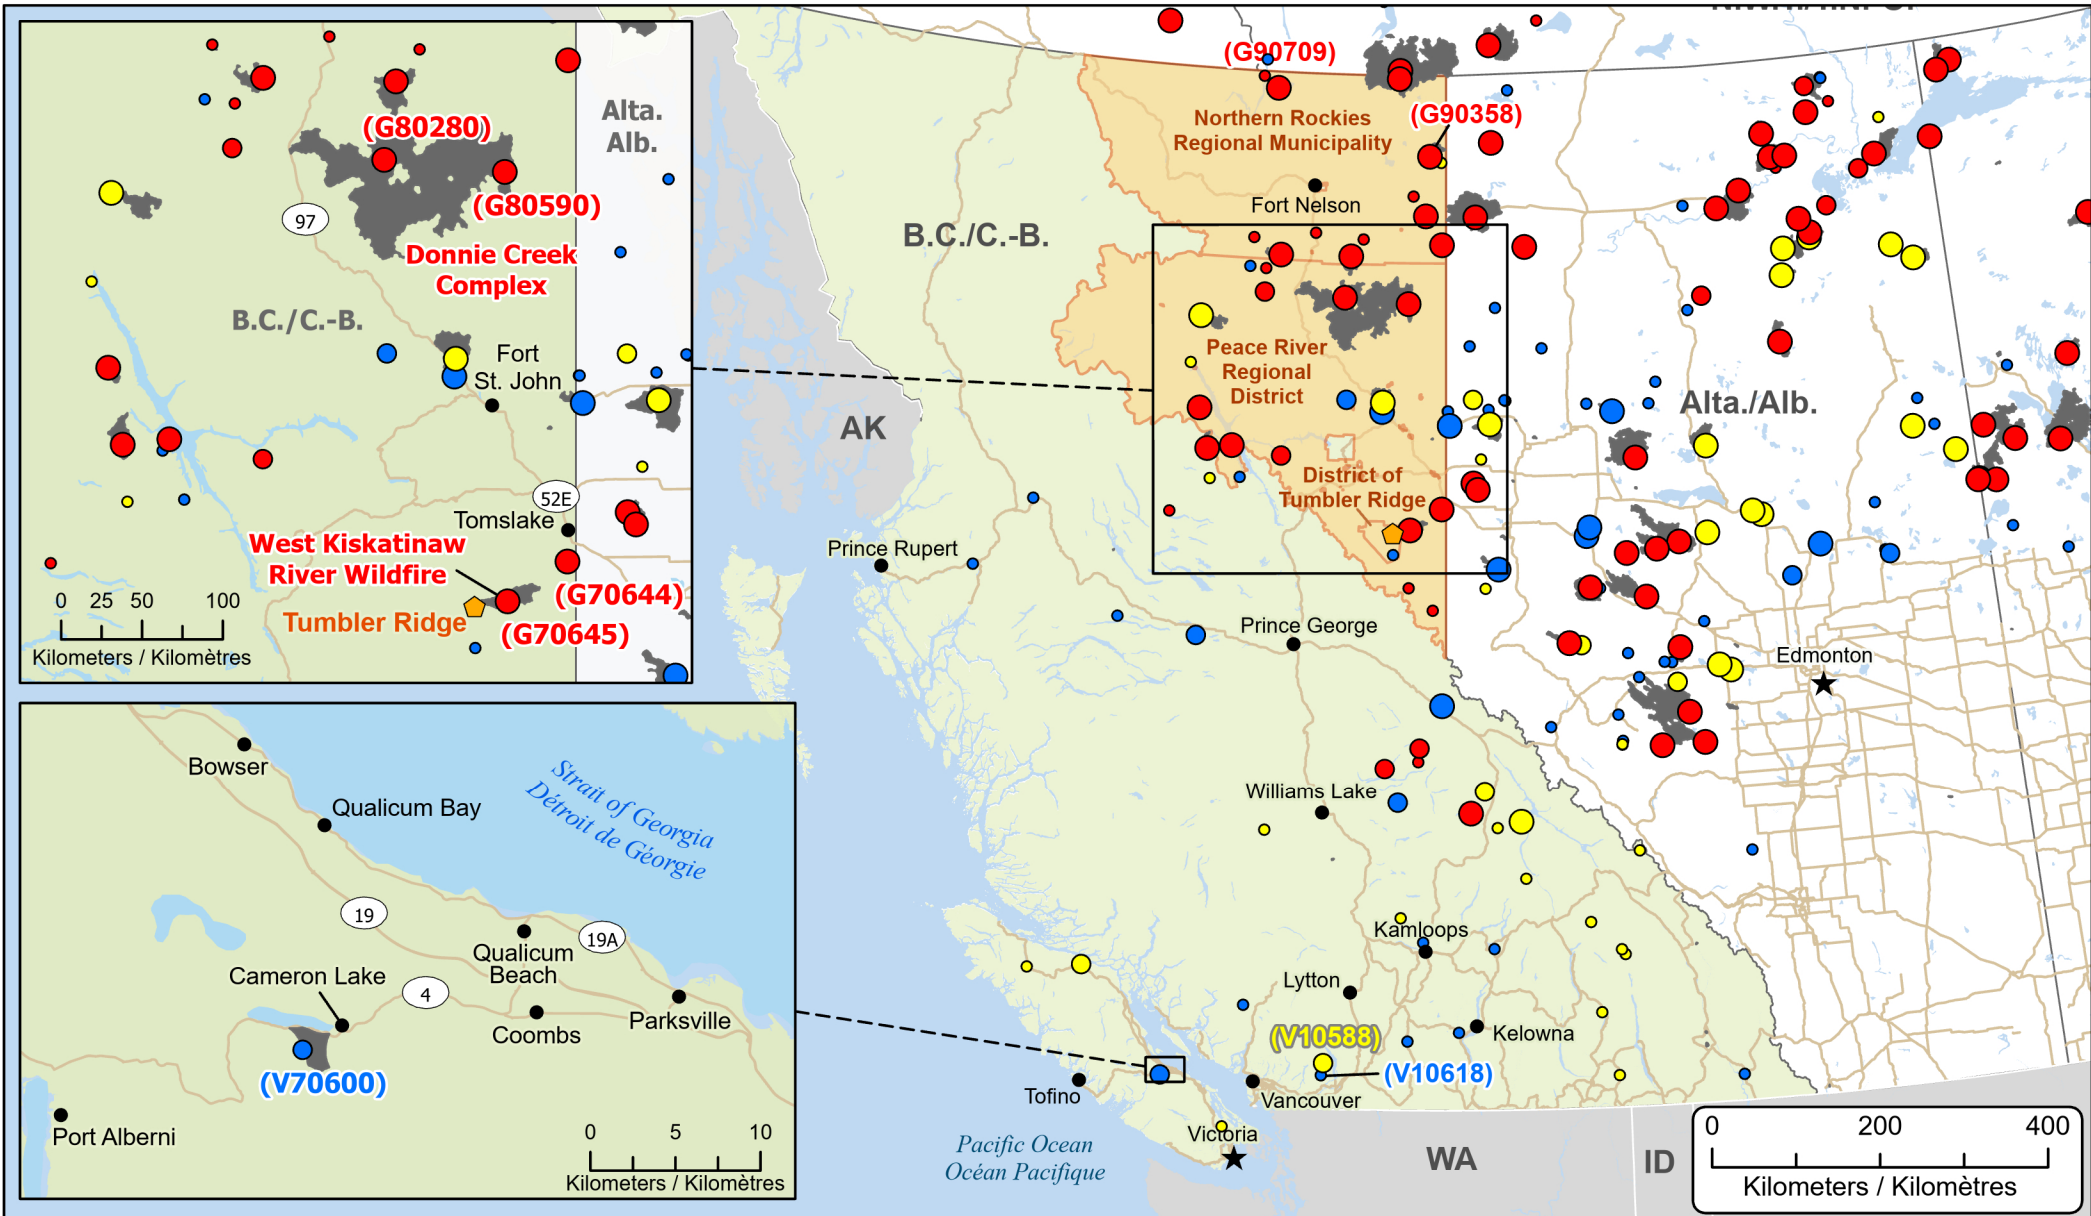

Wildfires of interest in British Columbia
Feux de forêt d'intérêt en Colombie-Britannique

- ★ Capital / Capitale
- Town / Ville
- 🏠 Impacted Community / Ville affectée
- 📍 Regional District with Evacuation Alert / District régional avec alerte d'évacuation
- 🔥 Fire Perimeter Estimate / Estimation du périmètre du feu
- 🛣️ Highway / Autoroute

- Stage of Control / Stade de contrôle**
- 🔴 Out of Control / Hors contrôle
 - 🟡 Being Held / Contenu
 - 🟢 Under Control / Maîtrisé

- Fire Size / Taille de l'incendie**
- 1 - 100 Hectares
 - 100 - 999 Hectares
 - > 1000 Hectares