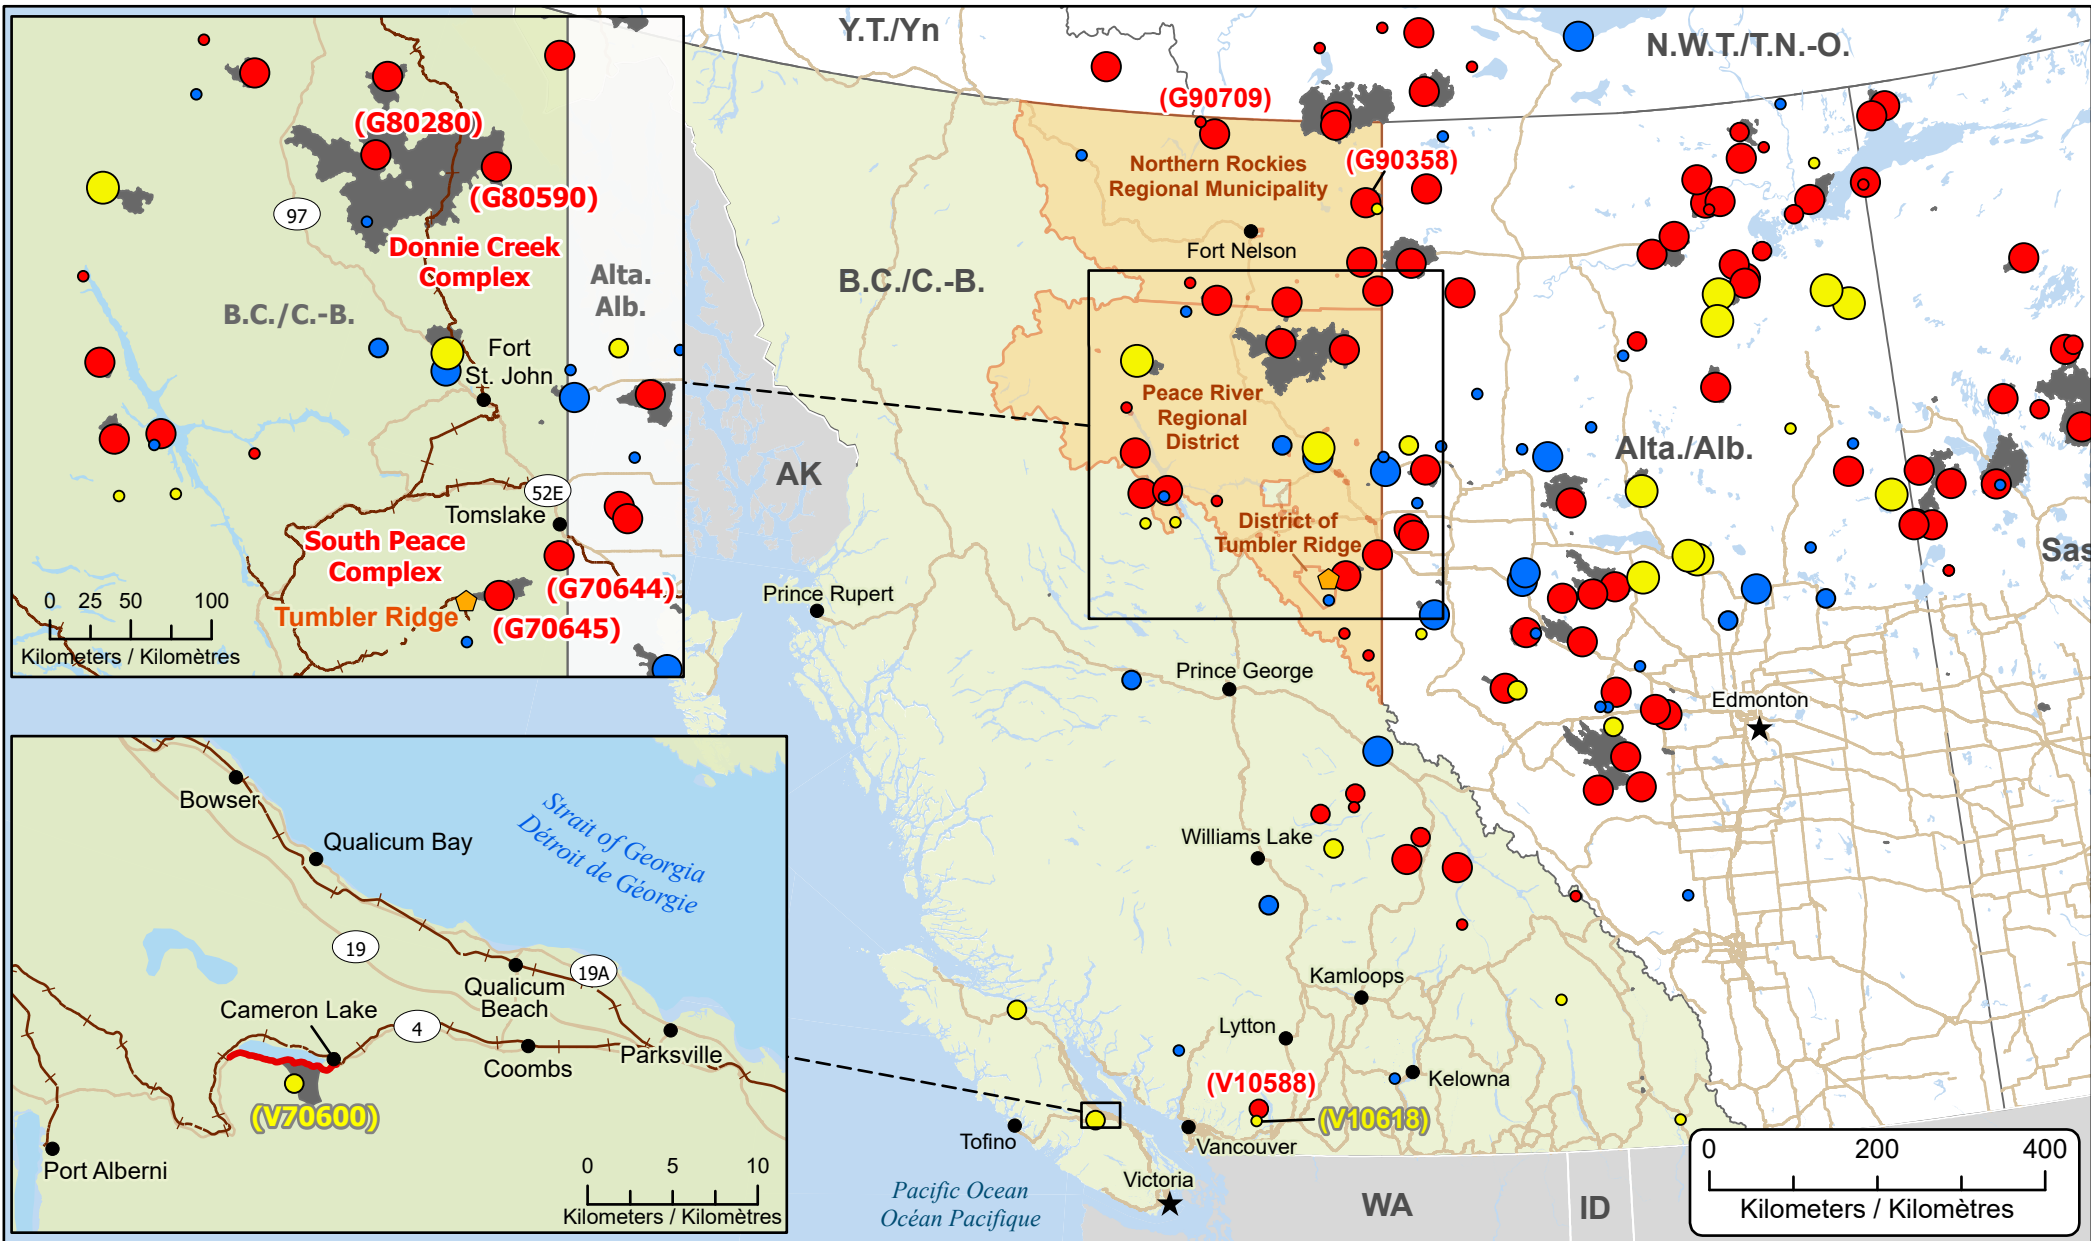

Wildfires of interest in British Columbia
Feux de forêt d'intérêt en Colombie-Britannique

- ★ Capital / Capitale
- Town / Ville
- 🏠 Impacted Community / Ville affectée
- 📦 Regional District with Evacuation Alert / District régional avec alerte d'évacuation
- 🔥 Fire Perimeter Estimate / Estimation du périmètre du feu
- 🛣️ Highway / Autoroute
- 🛑 Road Closure / Fermeture de route
- 🚊 Railway / Voie ferrée

- Stage of Control / Stade de contrôle**
- 🔴 Out of Control / Hors contrôle
 - 🟡 Being Held Contained / Contenu
 - 🟢 Under Control / Maîtrisé

- Fire Size / Taille de l'incendie**
- 1 - 100 Hectares
 - 100 - 999 Hectares
 - > 1000 Hectares