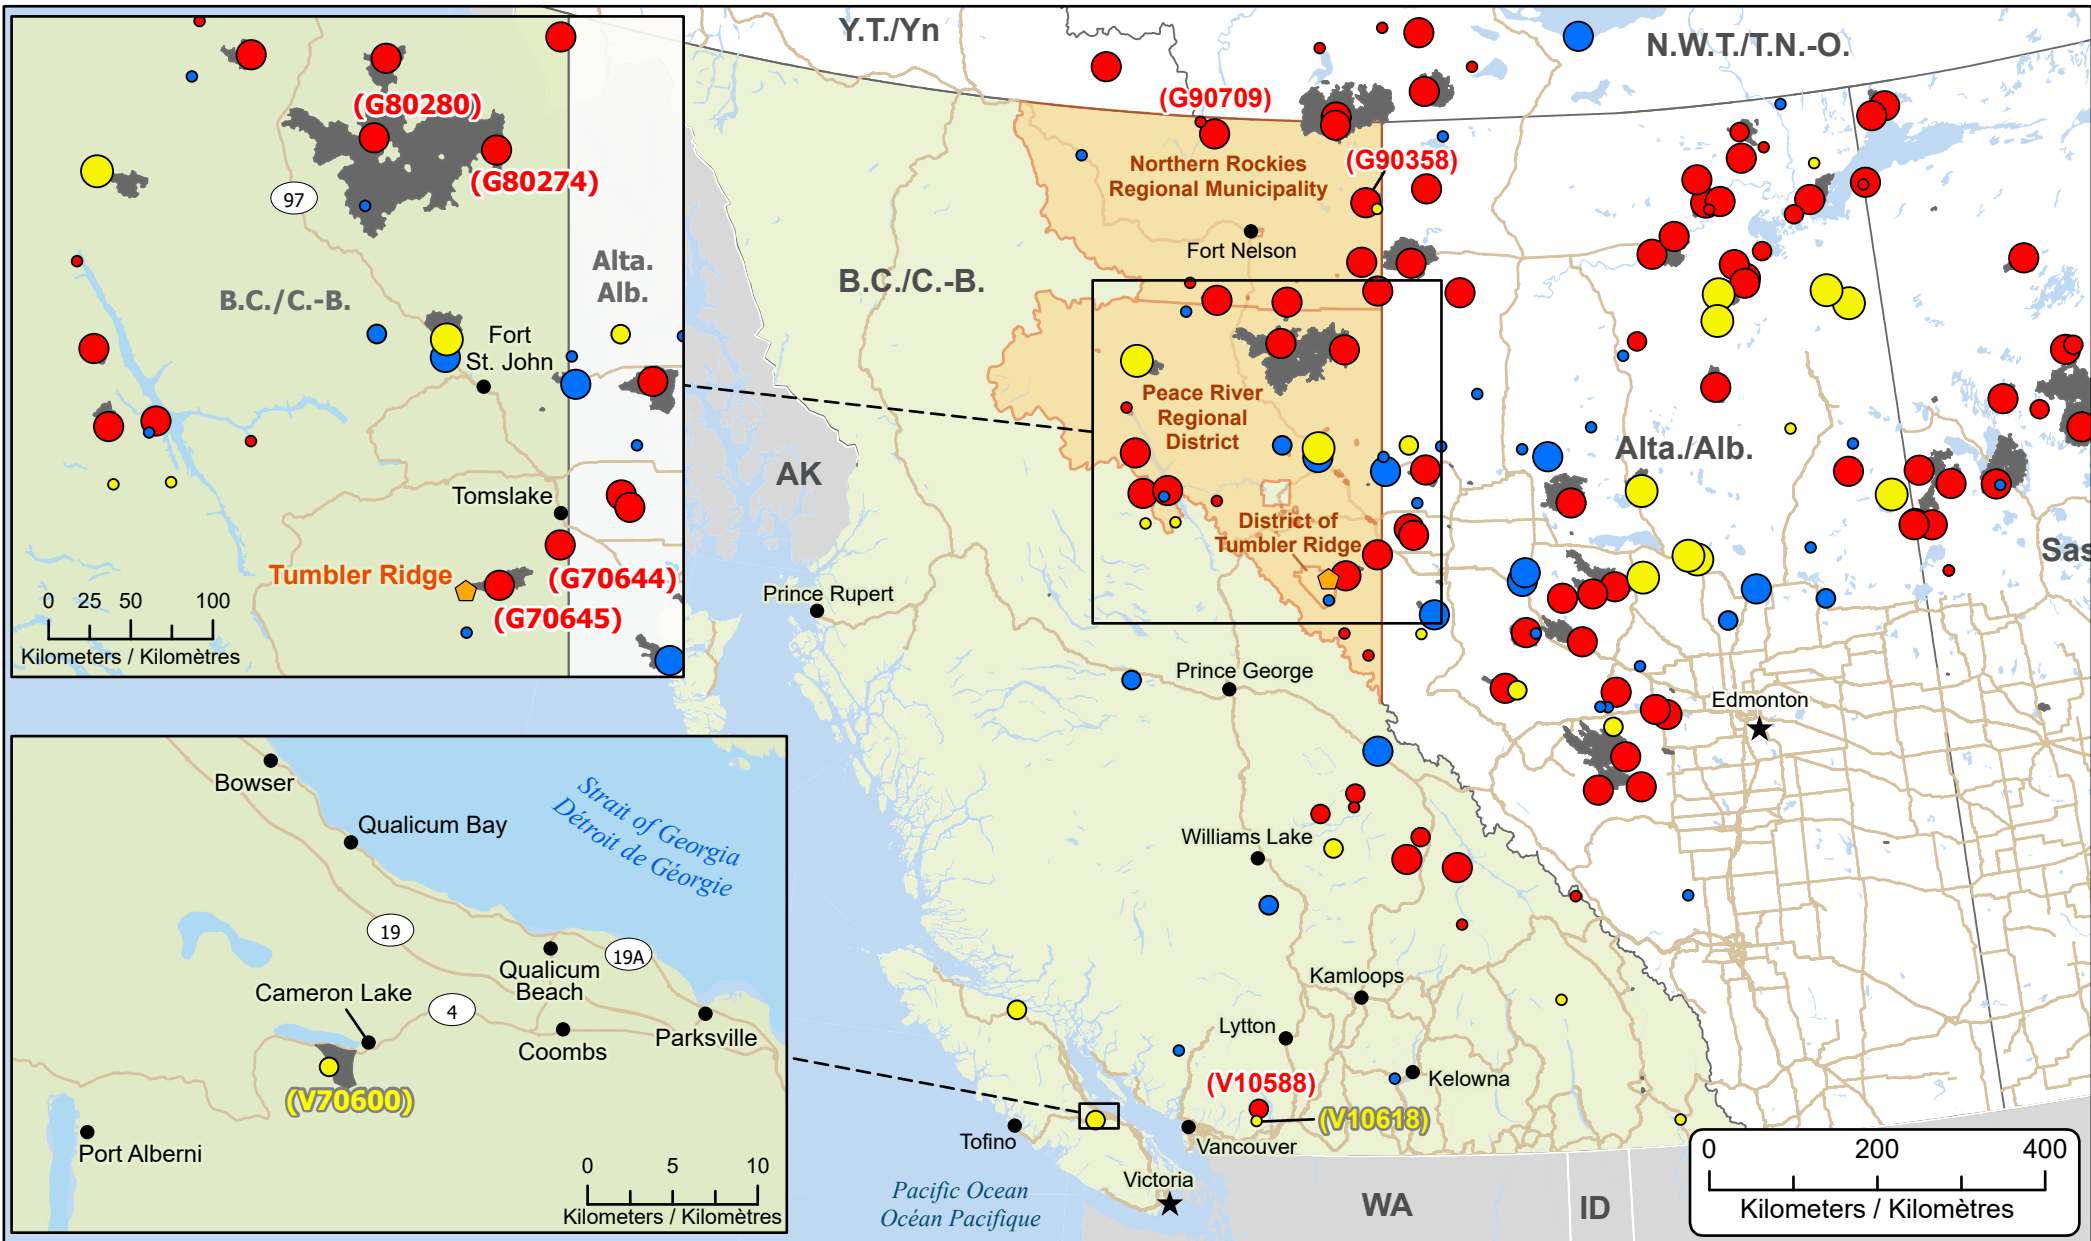

Wildfires of interest in British Columbia
Feux de forêt d'intérêt en Colombie-Britannique

- ★ Capital / Capitale
- Town / Ville
- 🏠 Impacted Community / Ville affectée
- 🛣️ Highway / Autoroute
- 🗺️ Regional District with Evacuation Alert / District régional avec alerte d'évacuation
- 🔥 Fire Perimeter Estimate / Estimation du périmètre du feu

Out of Control Hors contrôle	Being Held Contenu	Under Control Maîtrisé
● 1 - 100 Hectares	● 1 - 100 Hectares	● 1 - 100 Hectares
● 100 - 999 Hectares	● 100 - 999 Hectares	● 100 - 999 Hectares
● > 1000 Hectares	● > 1000 Hectares	● > 1000 Hectares