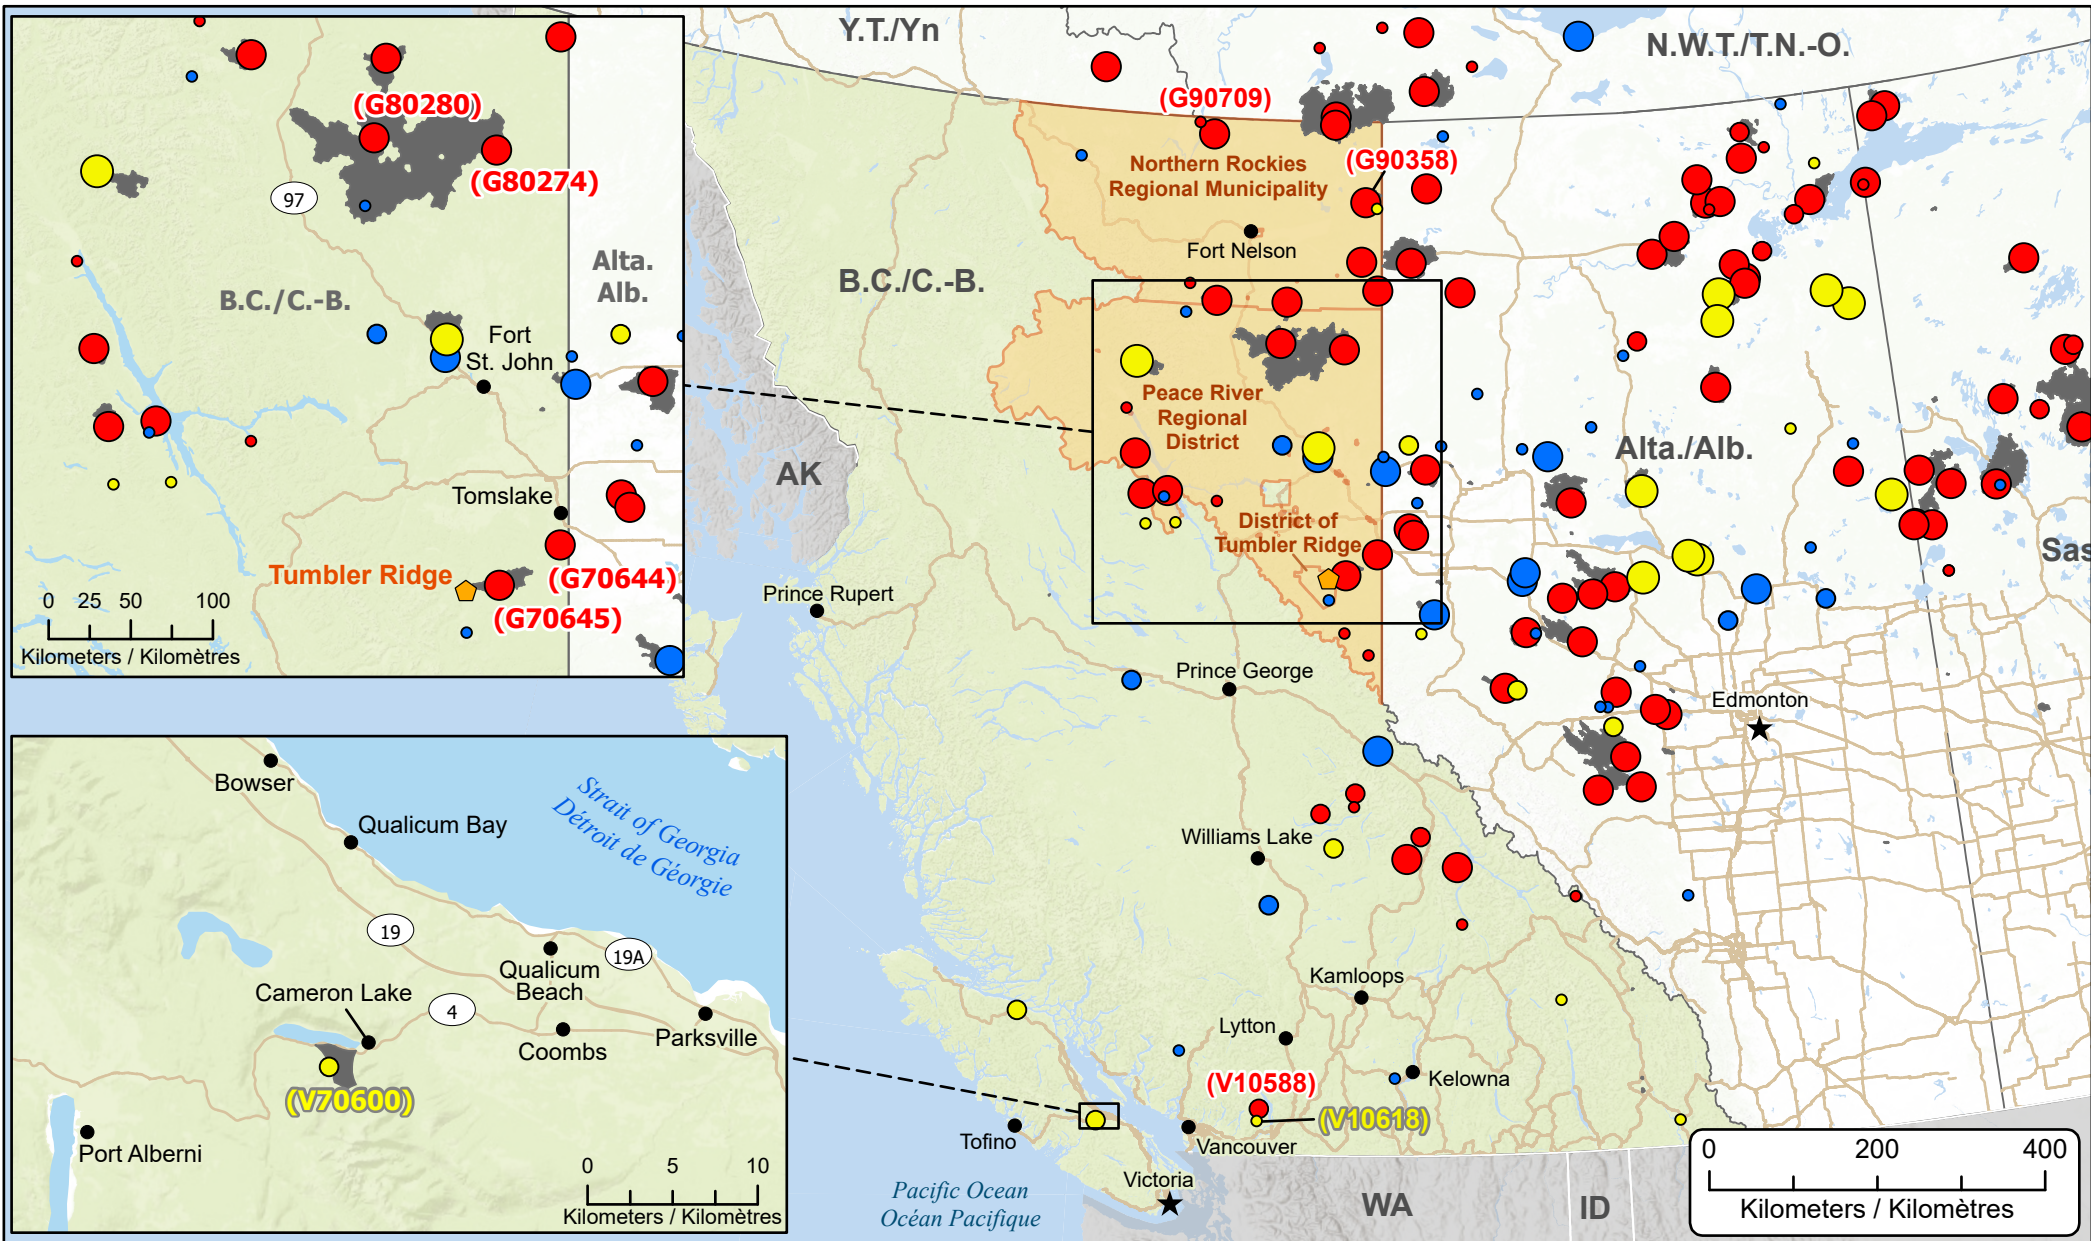

**Wildfires of interest in British Columbia**  
**Feux de forêt d'intérêt en Colombie-Britannique**

★ Capital / Capitale	Regional District with Evacuation Alert District régional avec alerte d'évacuation	<b>Out of Control</b> <b>Hors contrôle</b>	<b>Being Held</b> <b>Contenu</b>	<b>Under Control</b> <b>Maitrisé</b>
● Town / Ville	Fire Perimeter Estimate Estimation du périmètre du feu	● 1 - 100 Hectares	● 1 - 100 Hectares	● 1 - 100 Hectares
Impacted Community / Ville affectée		● 100 - 999 Hectares	● 100 - 999 Hectares	● 100 - 999 Hectares
Highway / Autoroute		● > 1000 Hectares	● > 1000 Hectares	● > 1000 Hectares