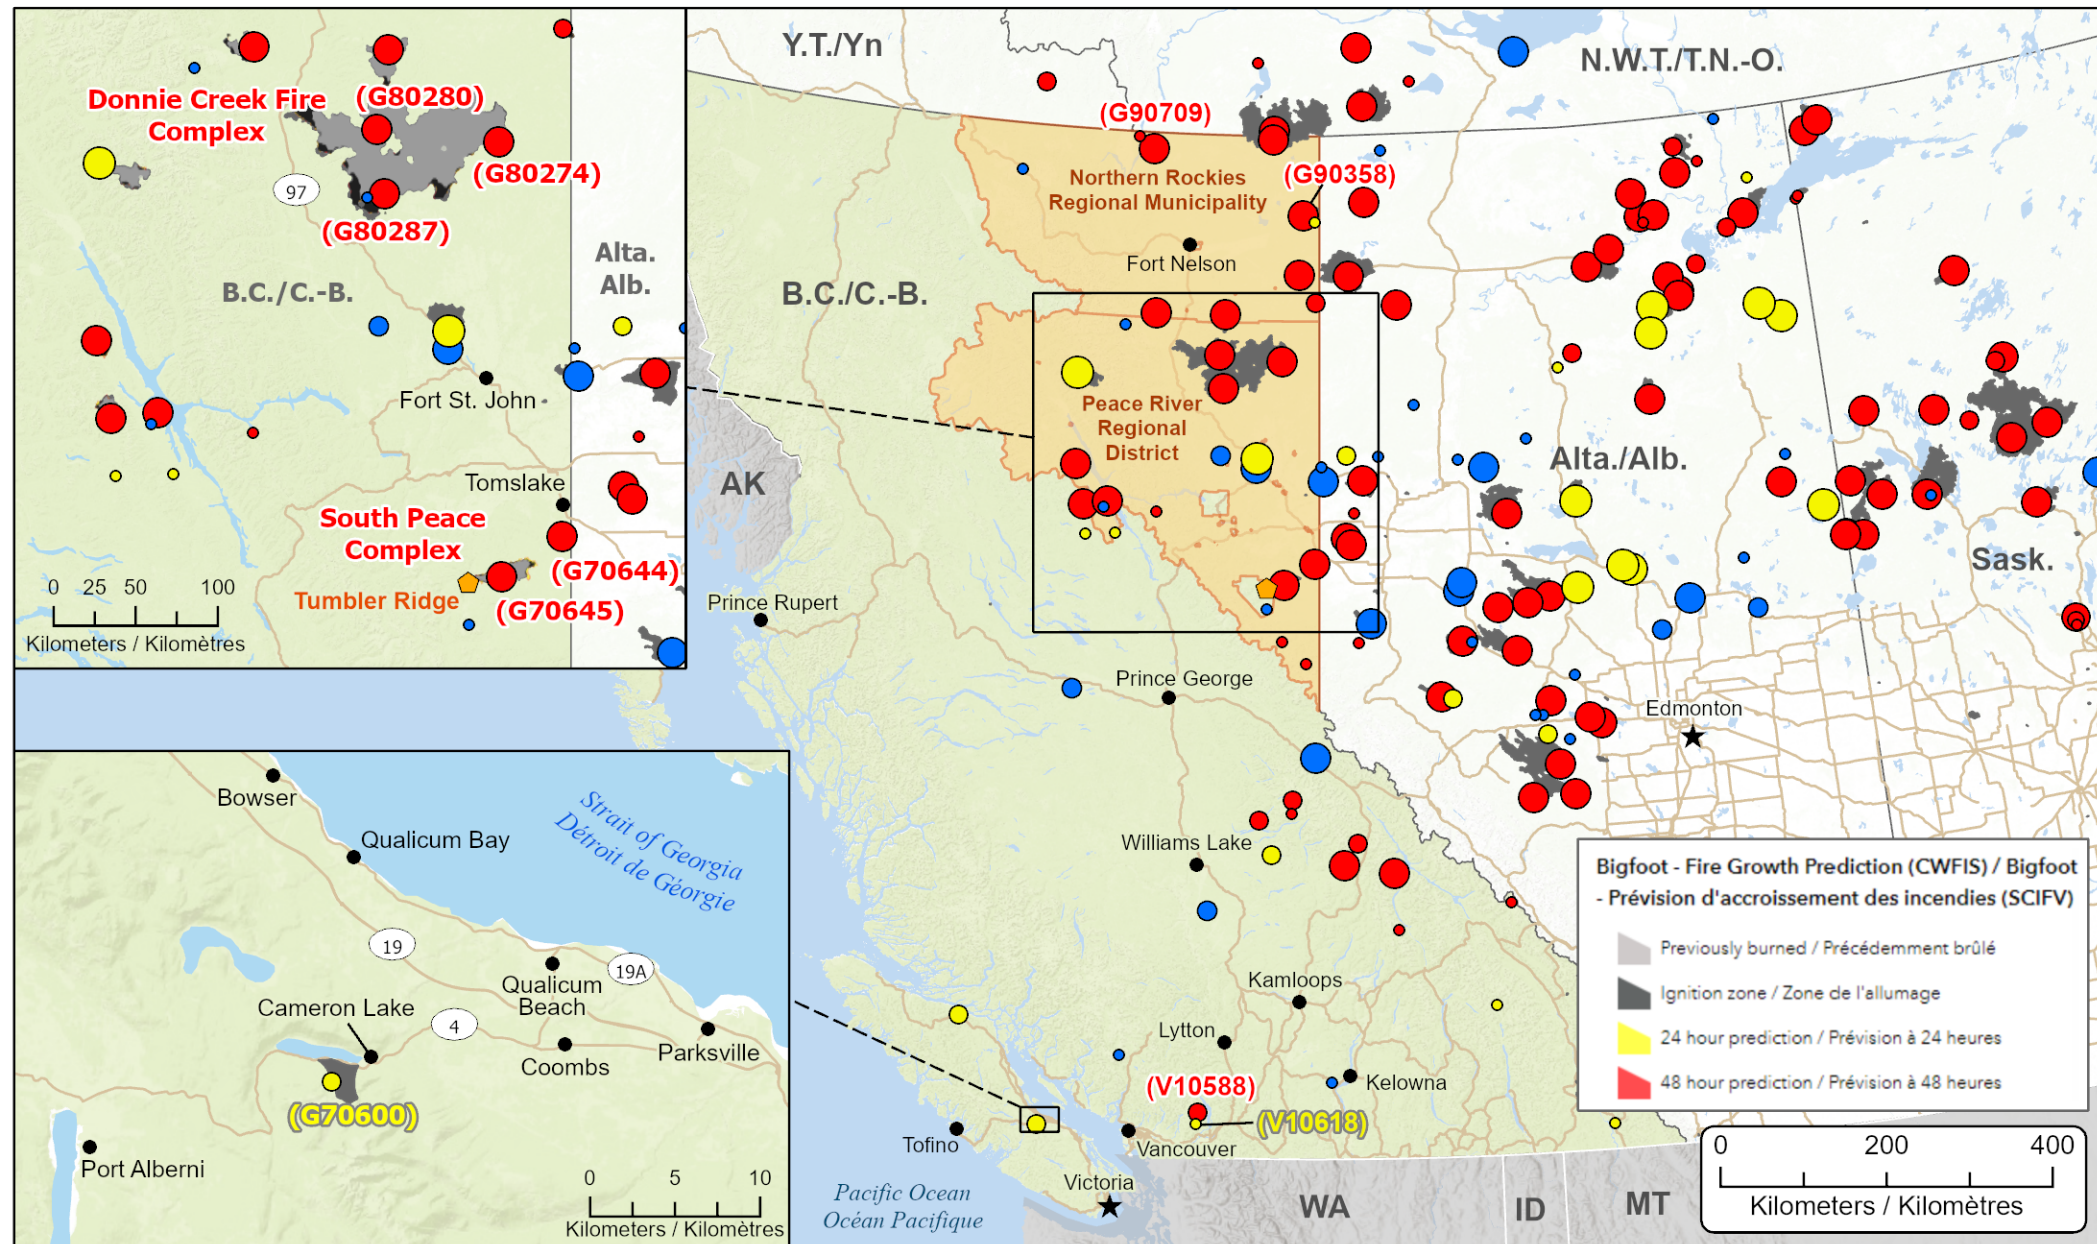

**Wildfires of interest in British Columbia
 Feux de forêt d'intérêt en Colombie-Britannique**

- ★ Capital / Capitale
- Town / Ville
- 🏠 Impacted Community / Ville affectée
- 🛣 Highway / Autoroute

- 🗺 Regional District with Evacuation Alert / District régional avec alerte d'évacuation
- 🔥 Fire Perimeter Estimate / Estimation du périmètre du feu

- Out of Control / Hors contrôle**
- 1 - 100 Hectares
 - 100 - 999 Hectares
 - > 1000 Hectares

- Being Held / Contenu**
- 1 - 100 Hectares
 - 100 - 999 Hectares
 - > 1000 Hectares

- Under Control / Maîtrisé**
- 1 - 100 Hectares
 - 100 - 999 Hectares
 - > 1000 Hectares