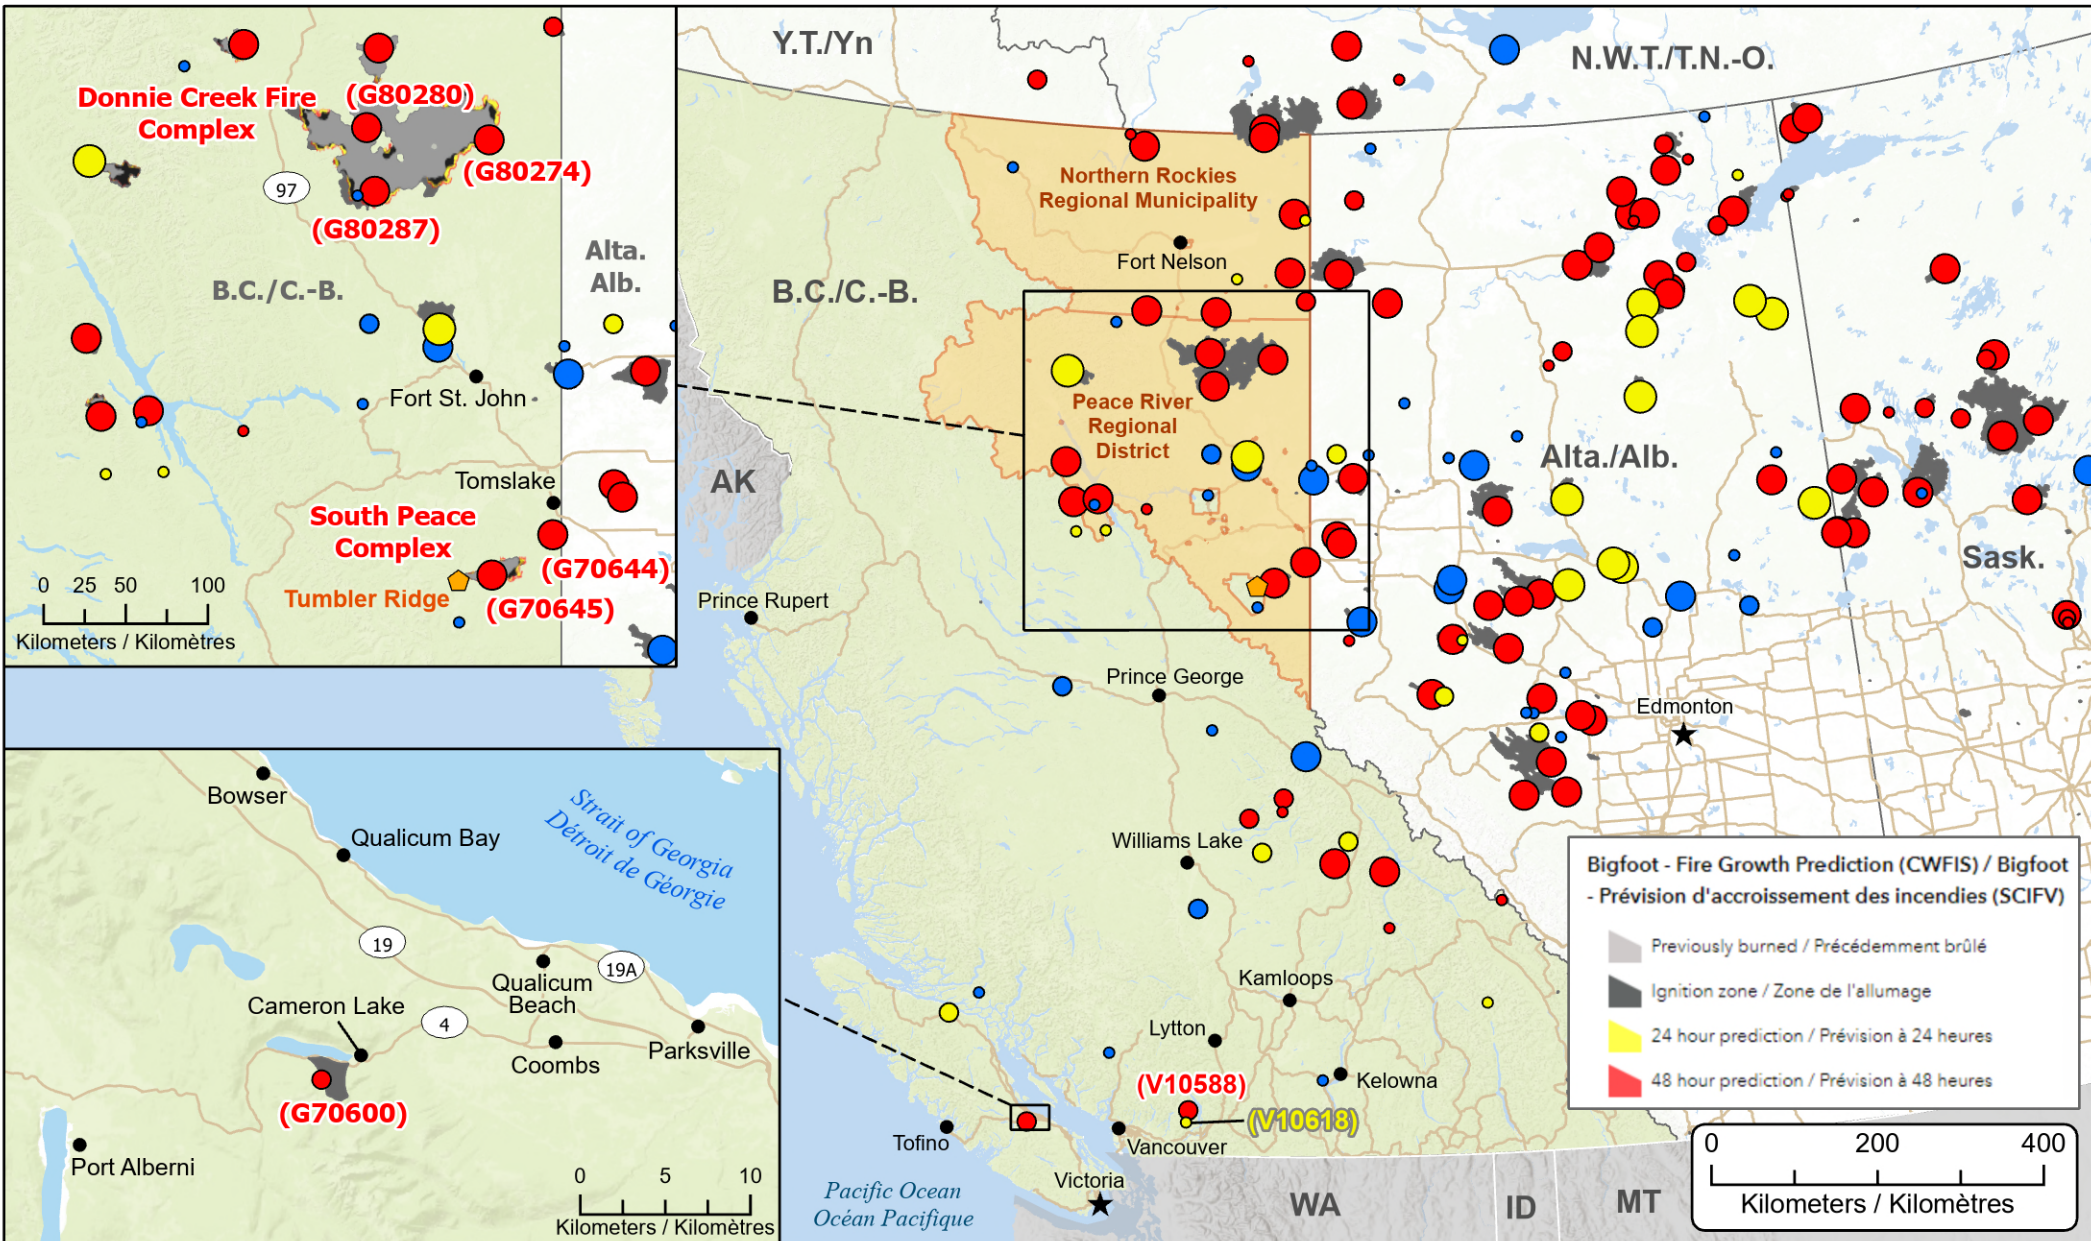

**Wildfires of interest in British Columbia
 Feux de forêt d'intérêt en Colombie-Britannique**

Bigfoot - Fire Growth Prediction (CWFI) / Bigfoot - Prédiction d'accroissement des incendies (SCIFV)

- Previously burned / Précédemment brûlé
- Ignition zone / Zone de l'allumage
- 24 hour prediction / Prédiction à 24 heures
- 48 hour prediction / Prédiction à 48 heures

- ★ Capital / Capitale
- Town / Ville
- 🏠 Impacted Community / Ville affectée
- 🛣 Highway / Autoroute

- Regional District with Evacuation Alert
District régional avec alerte d'évacuation
- Fire Perimeter Estimate
Estimation du périmètre du feu

- Out of Control
Hors contrôle**
- 1 - 100 Hectares
 - 100 - 999 Hectares
 - > 1000 Hectares

- Being Held
Contenu**
- 1 - 100 Hectares
 - 100 - 999 Hectares
 - > 1000 Hectares

- Under Control
Maîtrisé**
- 1 - 100 Hectares
 - 100 - 999 Hectares
 - > 1000 Hectares