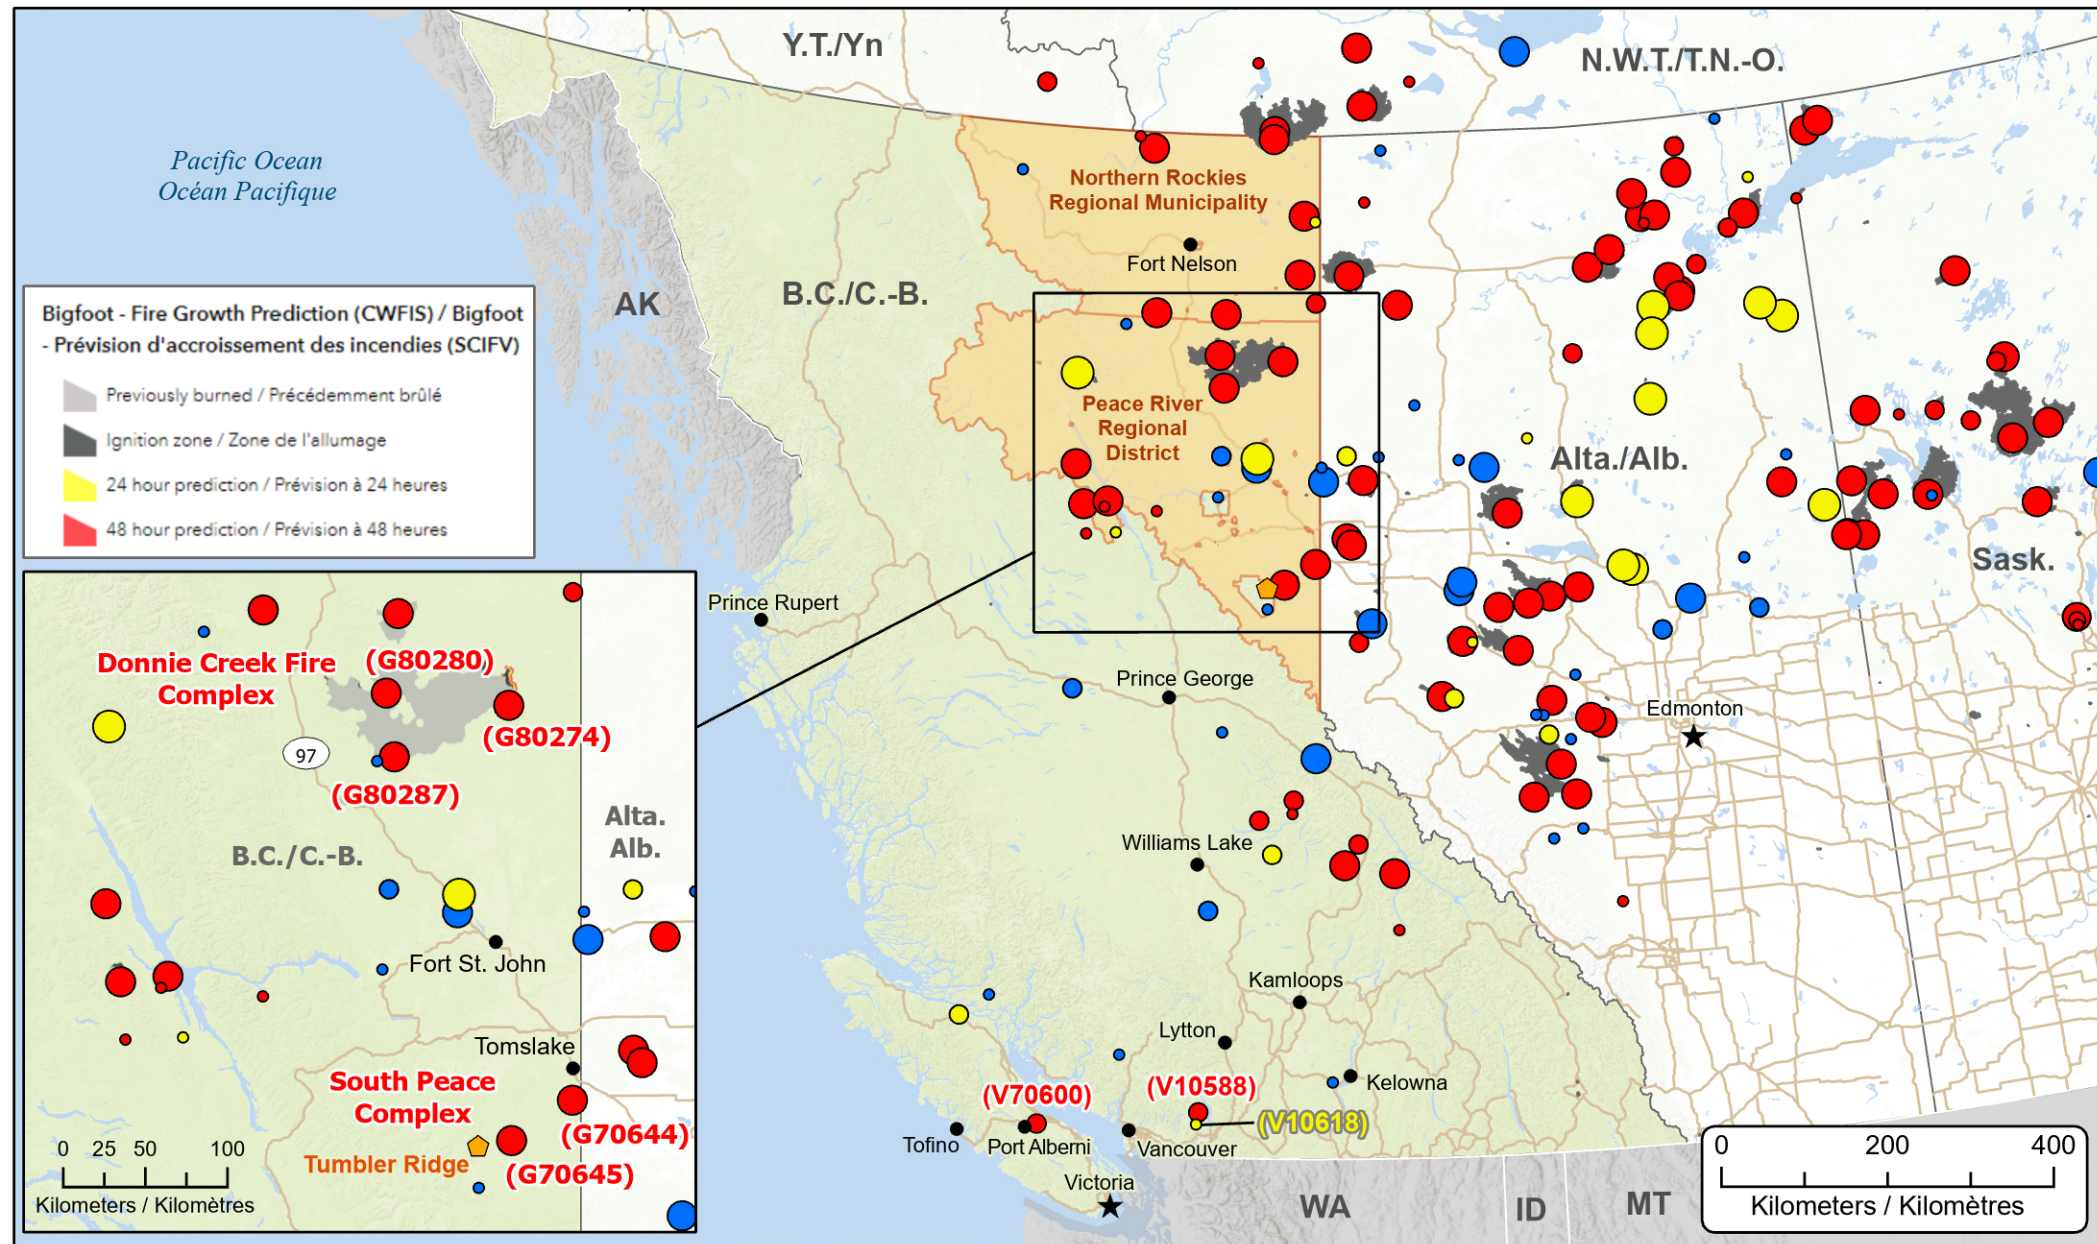

**Wildfires of interest in British Columbia
 Feux de forêt d'intérêt en Colombie-Britannique**

- ★ Capital / Capitale
- Town / Ville
- 🏠 Impacted Community / Ville affectée
- 🛣 Highway / Autoroute

- 📍 Regional District with Evacuation Alert
District régional avec alerte d'évacuation
- 🔥 Fire Perimeter Estimate
Estimation du périmètre du feu

- Out of Control
Hors contrôle**
- 1 - 100 Hectares
 - 100 - 999 Hectares
 - > 1000 Hectares

- Being Held
Contenu**
- 1 - 100 Hectares
 - 100 - 999 Hectares
 - > 1000 Hectares

- Under Control
Maîtrisé**
- 1 - 100 Hectares
 - 100 - 999 Hectares
 - > 1000 Hectares