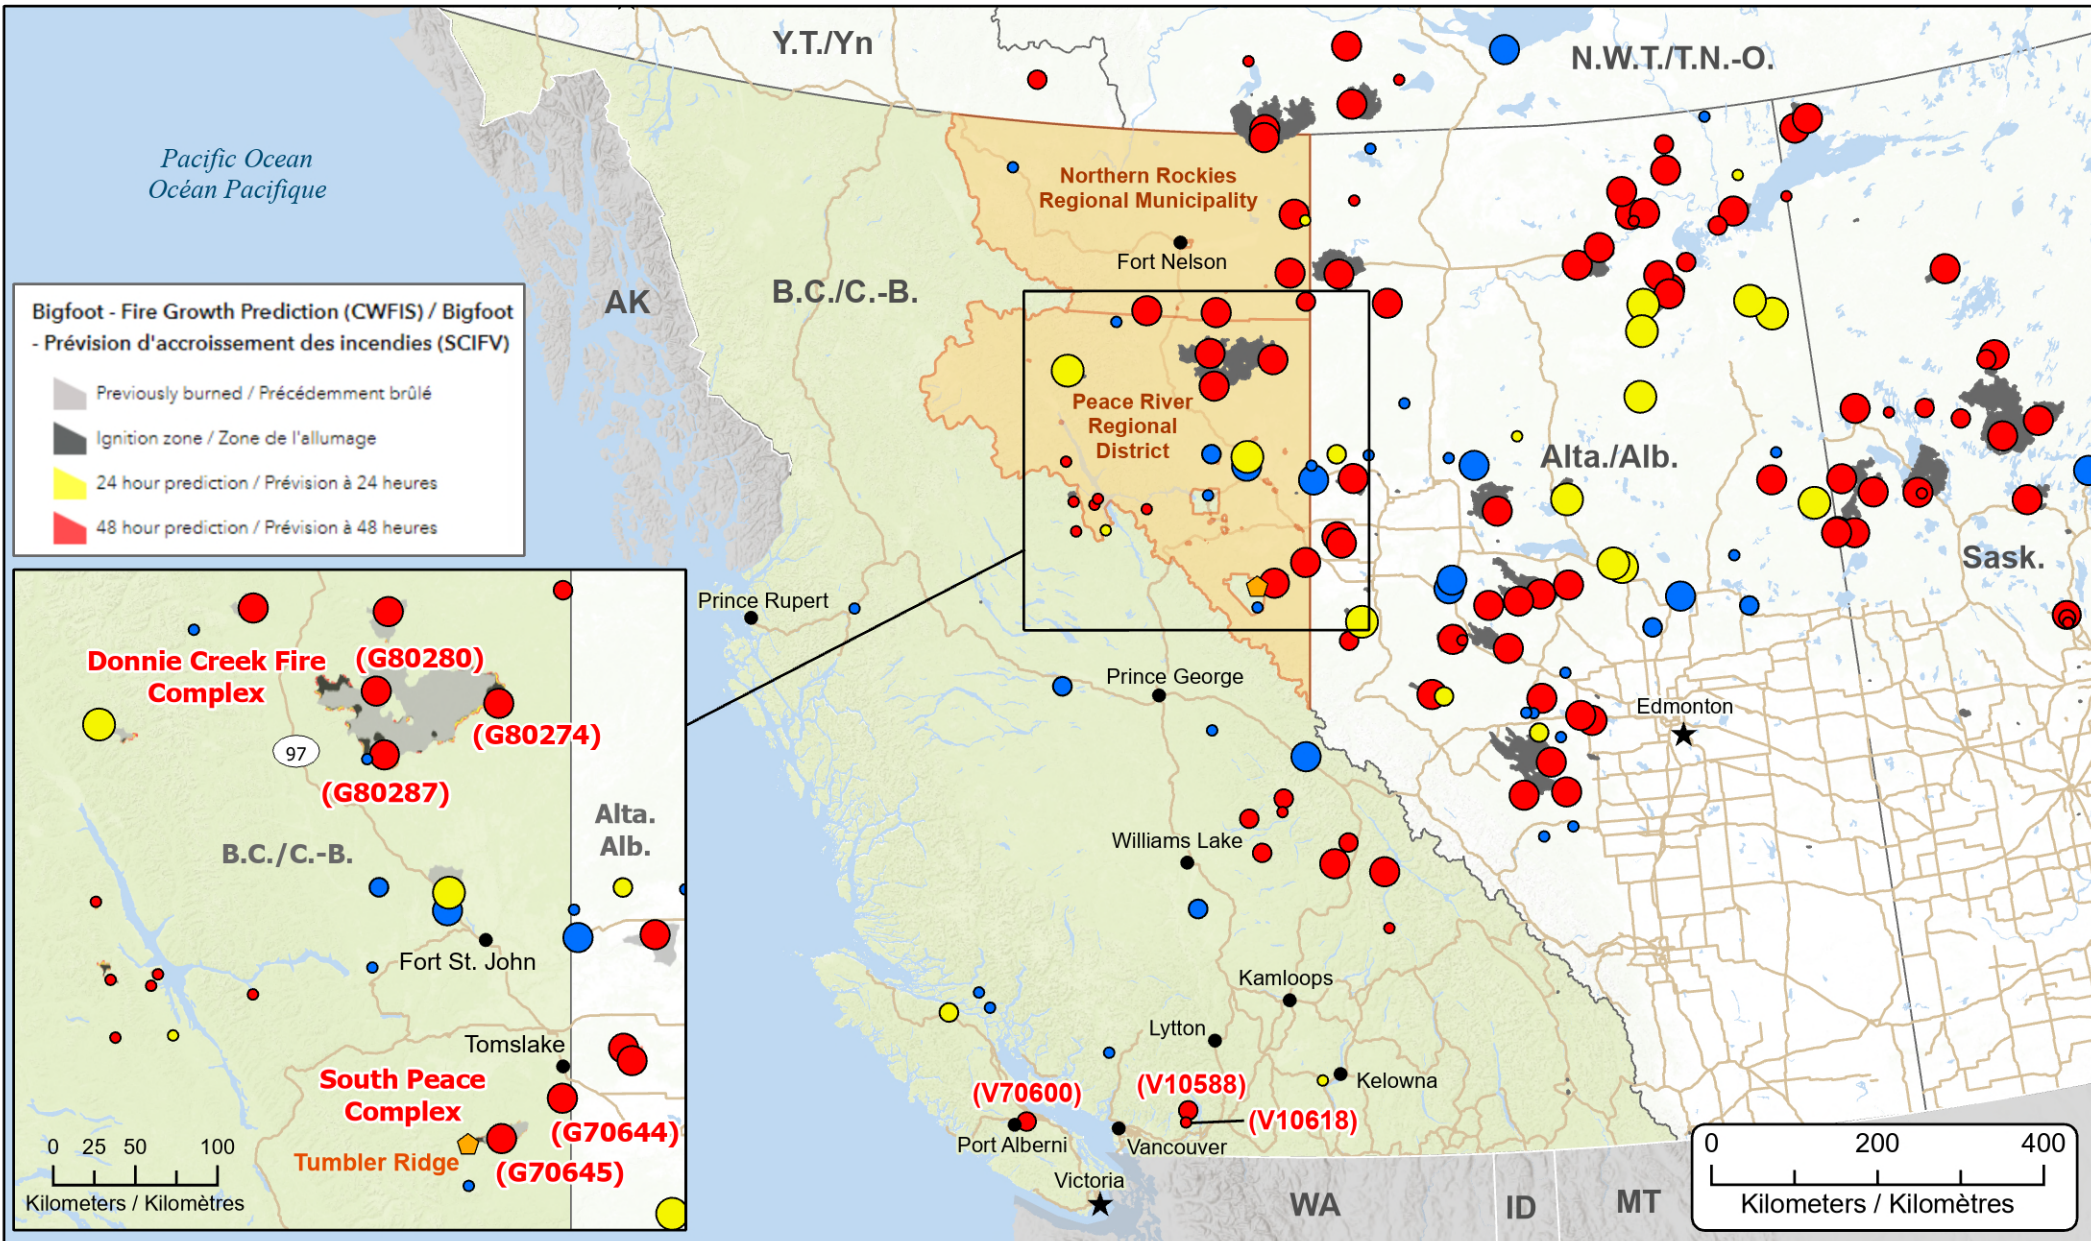

Wildfires of interest in British Columbia
Feux de forêt d'intérêt en Colombie-Britannique

★ Capital / Capitale	Regional District with Evacuation Alert / District régional avec alerte d'évacuation	Out of Control / Hors contrôle	Being Held / Contenu	Under Control / Maîtrisé
● Town / Ville	Fire Perimeter Estimate / Estimation du périmètre du feu	● 1 - 100 Hectares	● 1 - 100 Hectares	● 1 - 100 Hectares
🏠 Impacted Community / Ville affectée		● 100 - 999 Hectares	● 100 - 999 Hectares	● 100 - 999 Hectares
🛣 Highway / Autoroute		● > 1000 Hectares	● > 1000 Hectares	● > 1000 Hectares