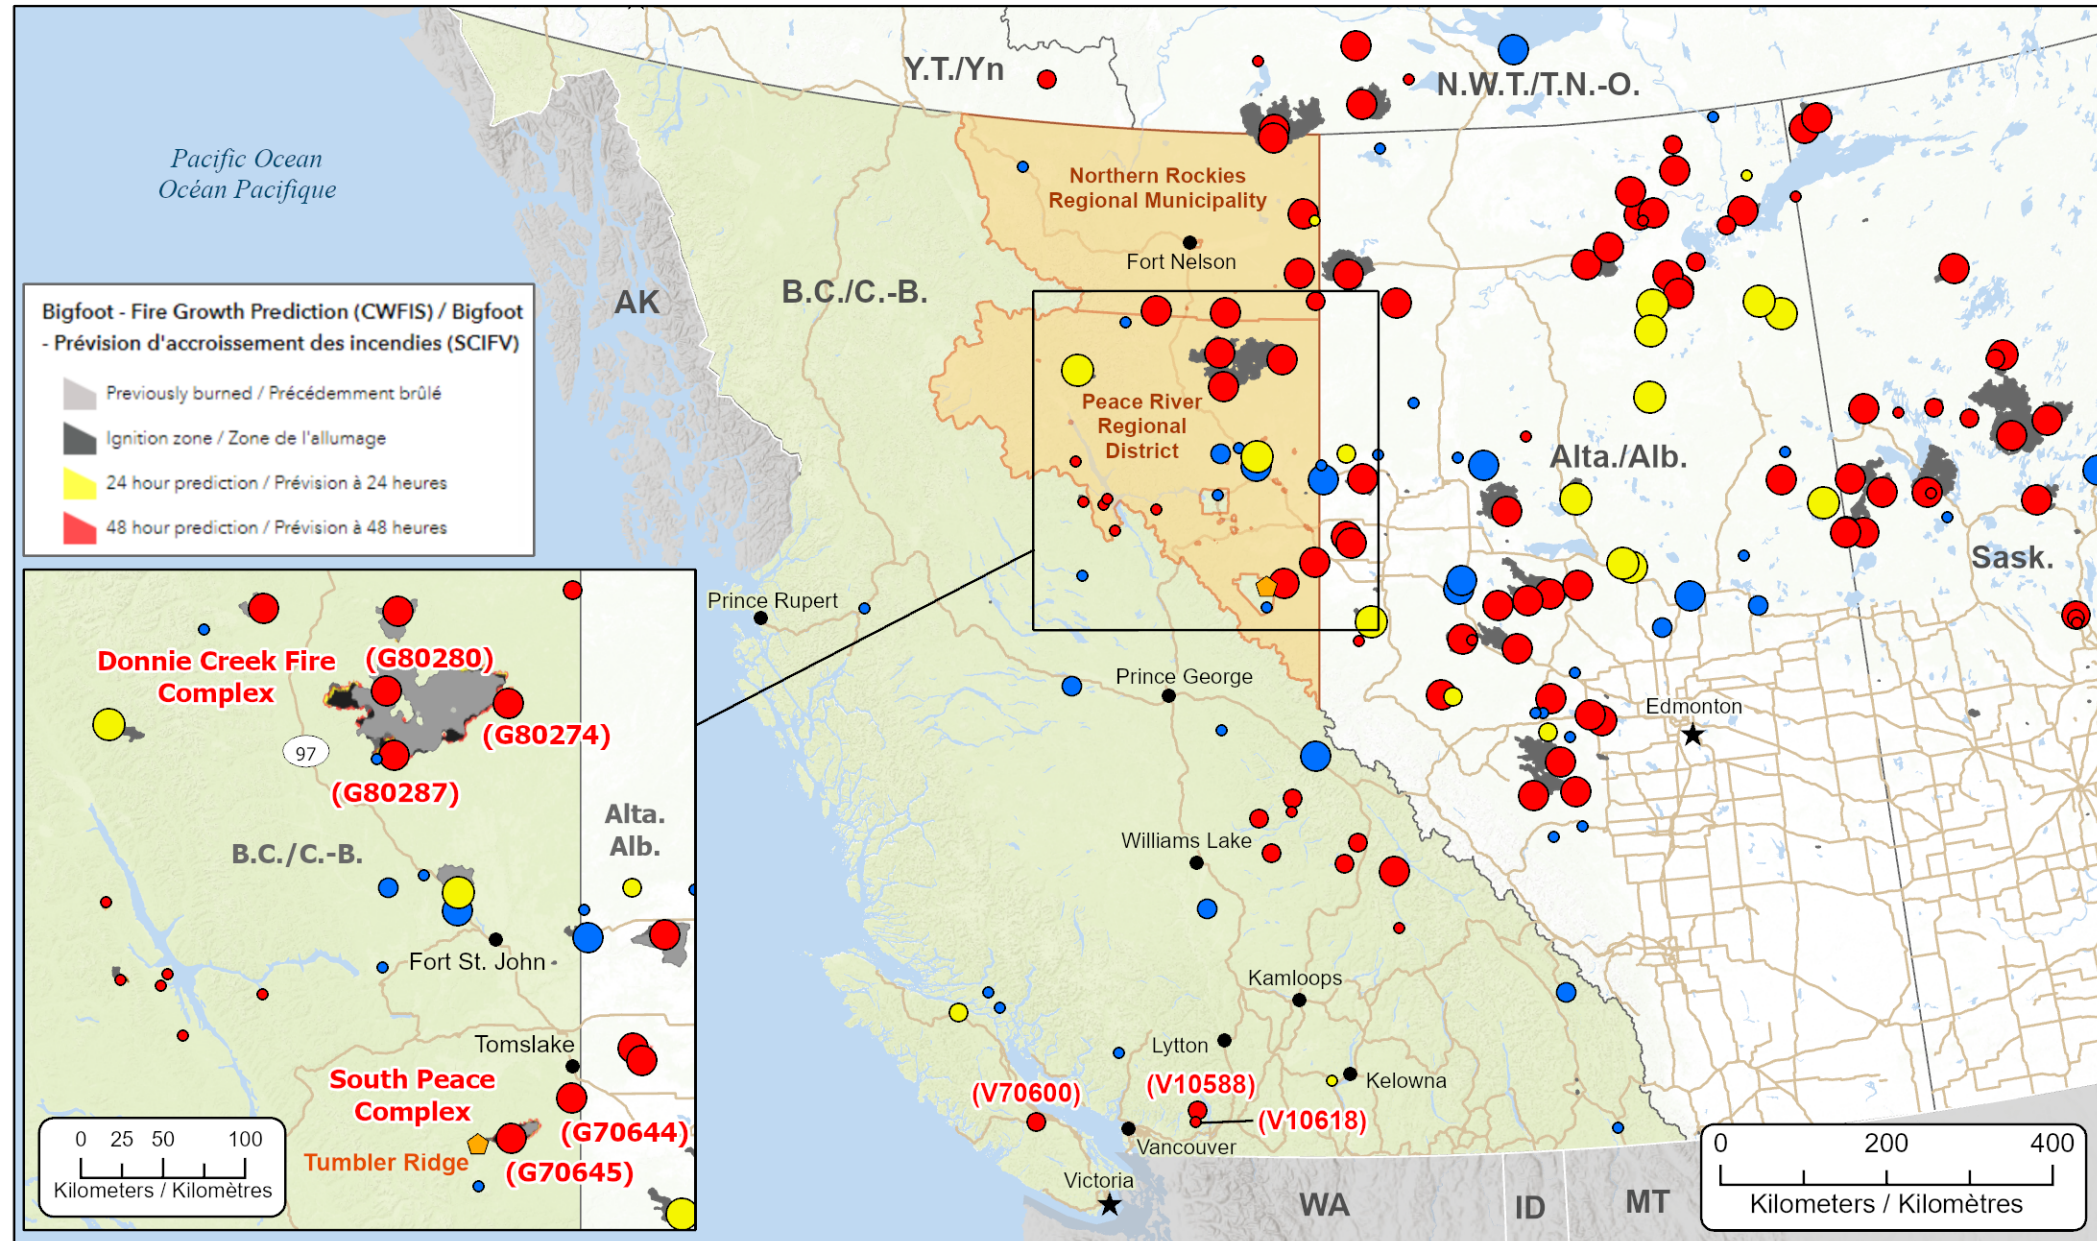

**Wildfires of interest in British Columbia
 Feux de forêt d'intérêt en Colombie-Britannique**

★ Capital / Capitale	● Town / Ville	🏠 Impacted Community / Ville affectée	— Highway / Autoroute	📍 Regional District with Evacuation Alert District régional avec alerte d'évacuation	🔥 Fire Perimeter Estimate Estimation du périmètre du feu	Out of Control Hors contrôle	Being Held Contenu	Under Control Maîtrisé
						● 1 - 100 Hectares	● 1 - 100 Hectares	● 1 - 100 Hectares
						● 100 - 999 Hectares	● 100 - 999 Hectares	● 100 - 999 Hectares
						● > 1000 Hectares	● > 1000 Hectares	● > 1000 Hectares