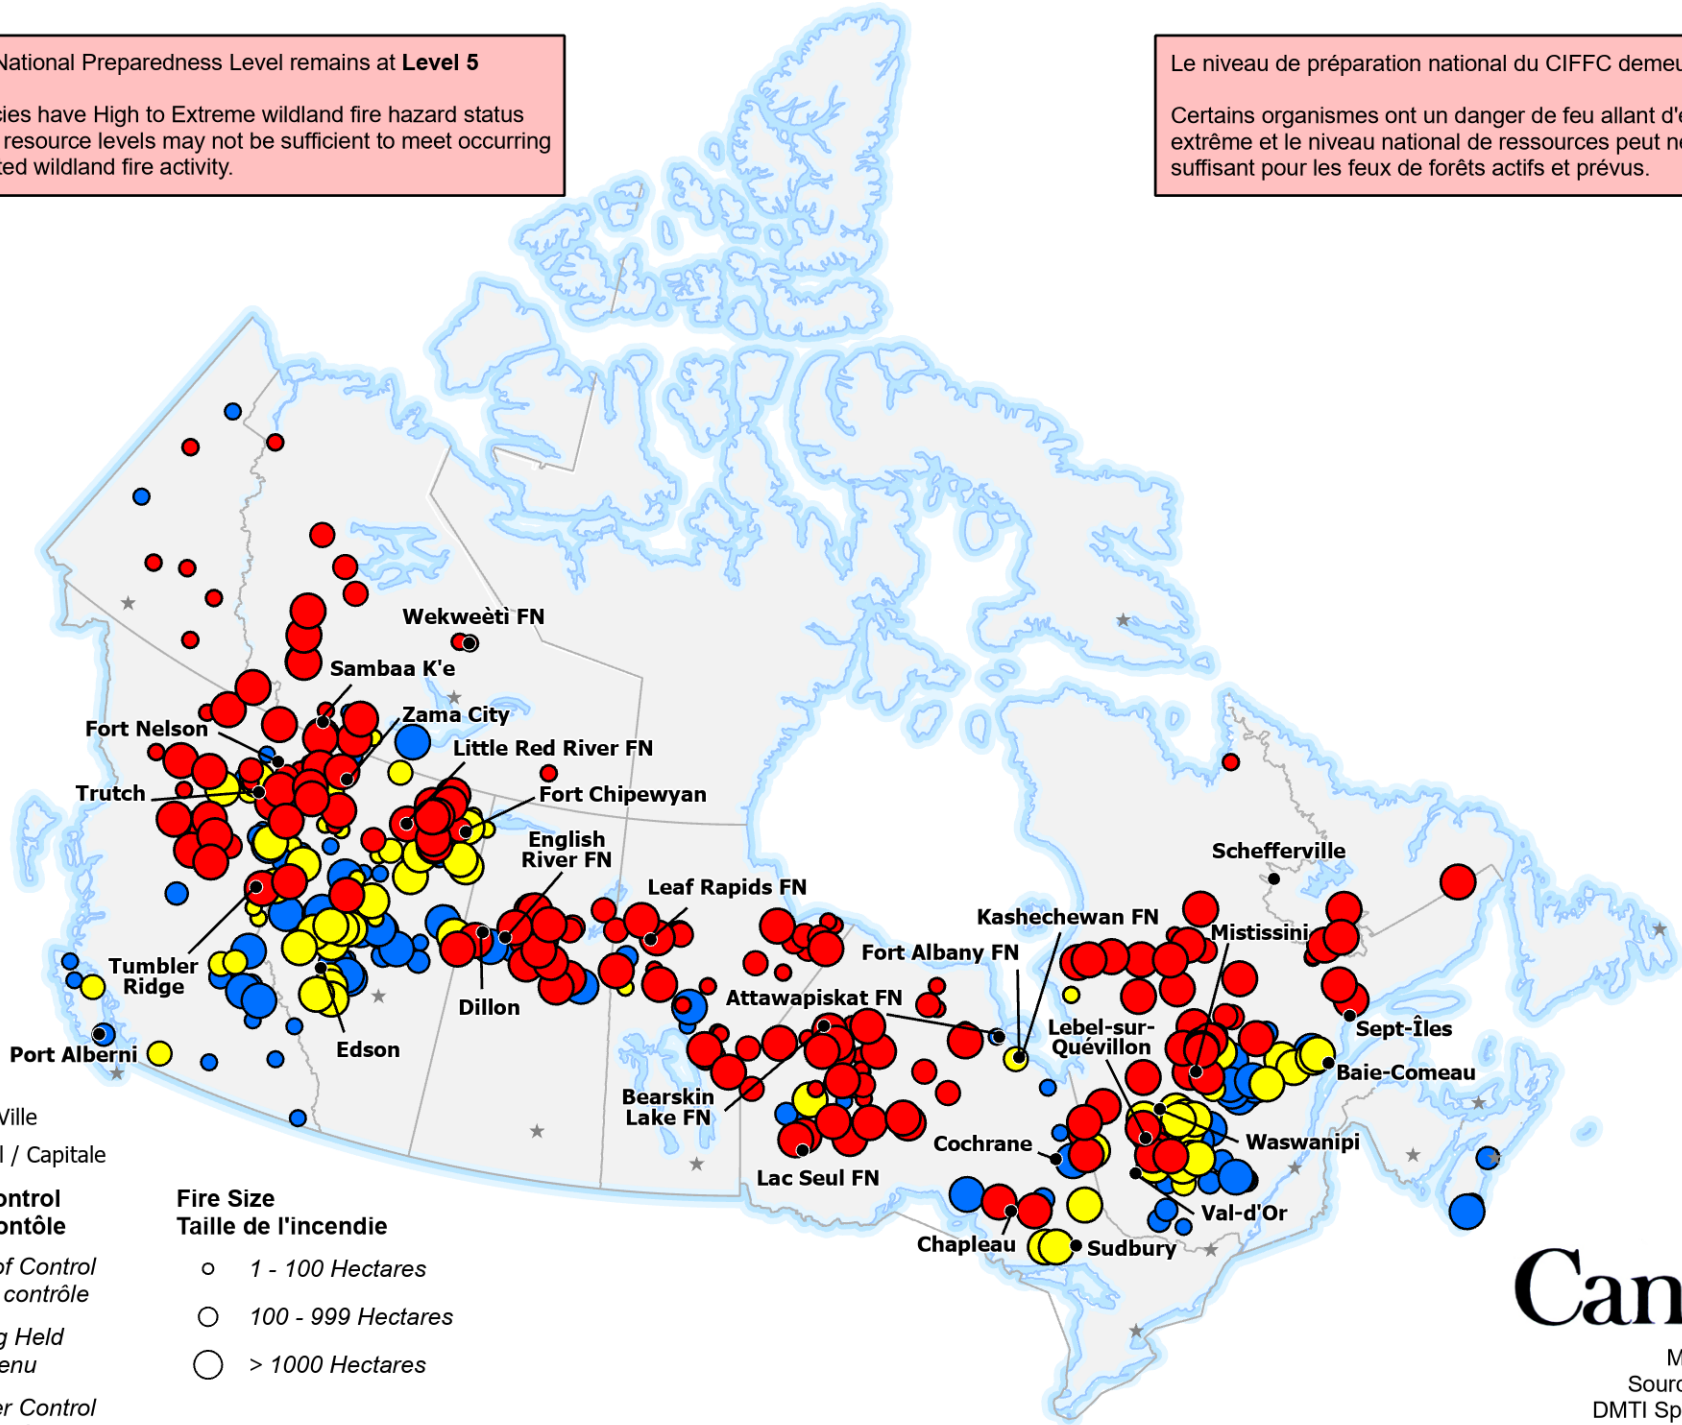

# ACTIVE FIRES / FEUX ACTIFS

The CIFFC National Preparedness Level remains at **Level 5**

Some Agencies have High to Extreme wildland fire hazard status and national resource levels may not be sufficient to meet occurring and anticipated wildland fire activity.

Le niveau de préparation national du CIFFC demeure au **Niveau 5**

Certains organismes ont un danger de feu allant d'élév à extrême et le niveau national de ressources peut ne pas être suffisant pour les feux de forêts actifs et prévus.

- City / Ville
- ★ Capital / Capitale

**Stage of Control / Stade de contrôle**

- Out of Control / Hors contrôle
- Being Held / Contenu
- Under Control / Maîtrisé

**Fire Size / Taille de l'incendie**

- 1 - 100 Hectares
- 100 - 999 Hectares
- > 1000 Hectares