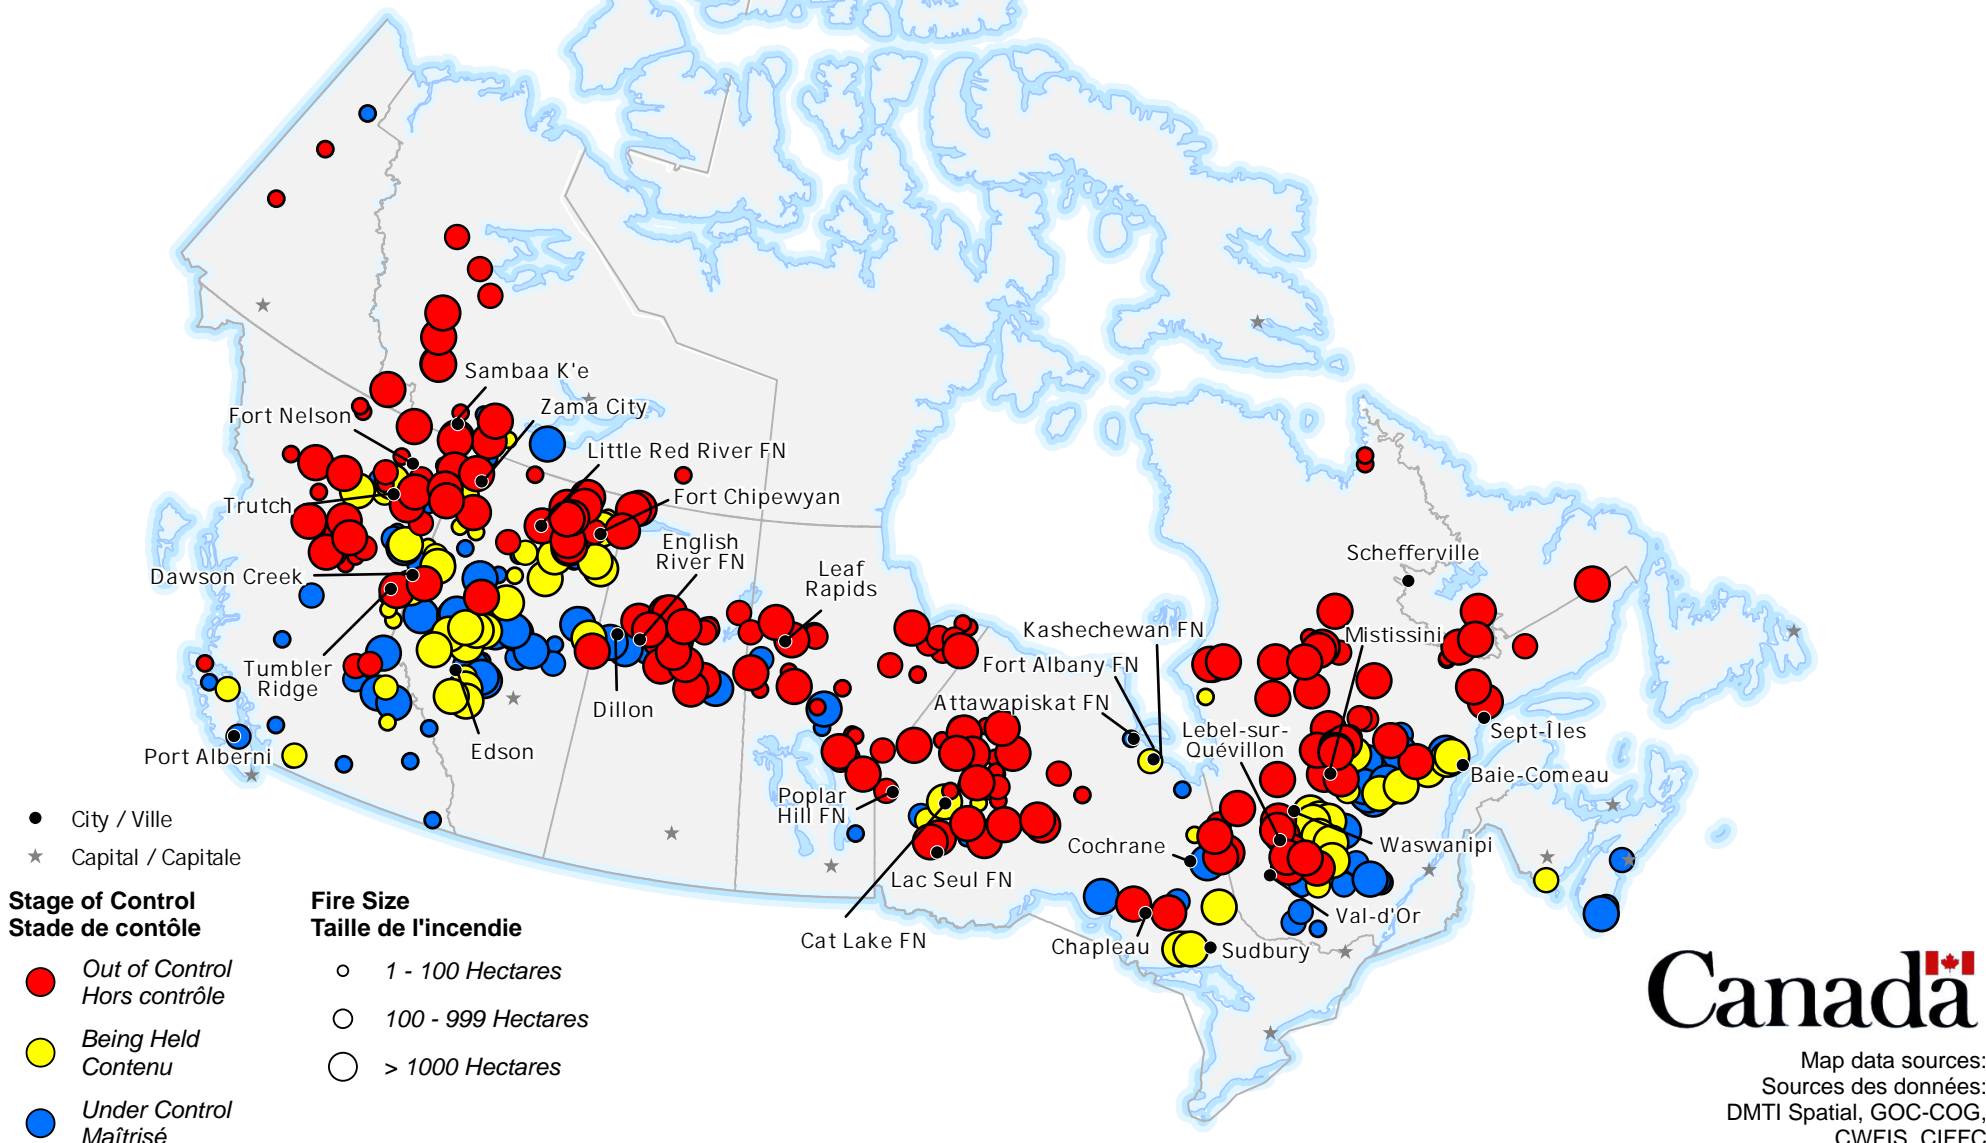

ACTIVE FIRES / FEUX ACTIFS

The CIFFC National Preparedness Level remains at **Level 5**

Some Agencies have High to Extreme wildland fire hazard status and national resource levels may not be sufficient to meet occurring and anticipated wildland fire activity.

Le niveau de préparation national du CIFFC demeure au **Niveau 5**

Certains organismes ont un danger de feu allant d'élévé à extrême et le niveau national de ressources peut ne pas être suffisant pour les feux de forêts actifs et prévus.

- City / Ville
- ★ Capital / Capitale

- Stage of Control / Stade de contrôle**
- Out of Control / Hors contrôle
 - Being Held / Contenu
 - Under Control / Maîtrisé

- Fire Size / Taille de l'incendie**
- 1 - 100 Hectares
 - 100 - 999 Hectares
 - > 1000 Hectares